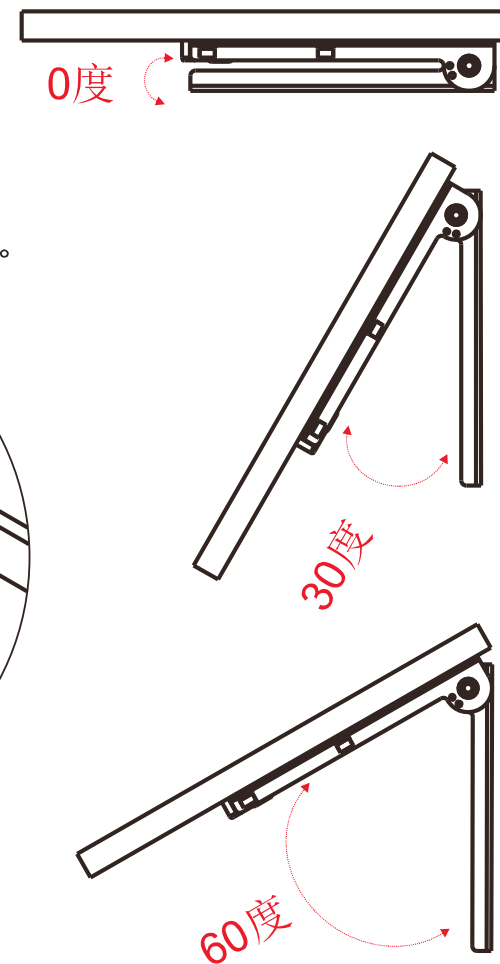

# 0°・30°・60° 取付角度調整可

記号	名称			型式		
図名		図番		尺度	1:1	用紙 A4
設計		製図		承認	  LED照明の開発・製造・販売 会 072-431-2218 店 072-431-2219 www.goodgoods.co.jp www.goodtoku.com	