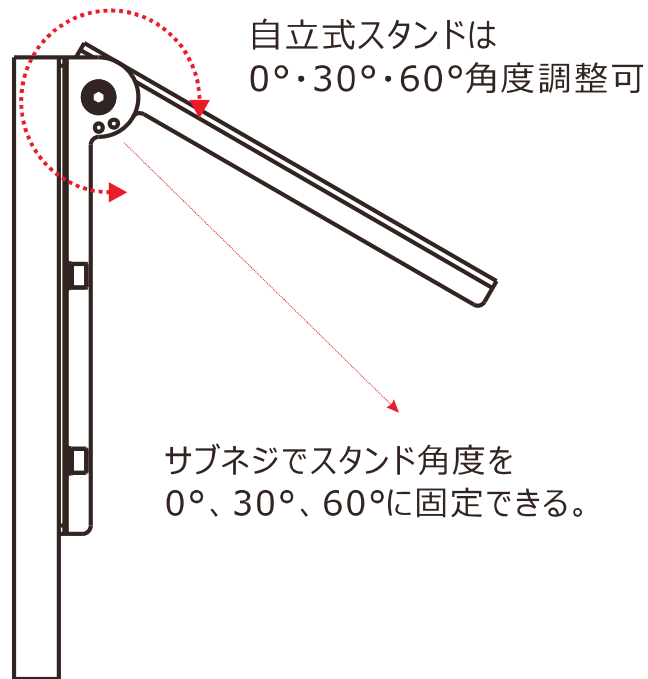

寸法図面③(ソーラーパネルの自立式スタンド)

記号	名称			型式		
図名		図番		尺度	1:1	用紙 A4
設計		製図		承認		
				  LED照明の開発・製造・販売 072-431-2218 072-431-2219 www.goodgoods.co.jp www.goodtoku.com