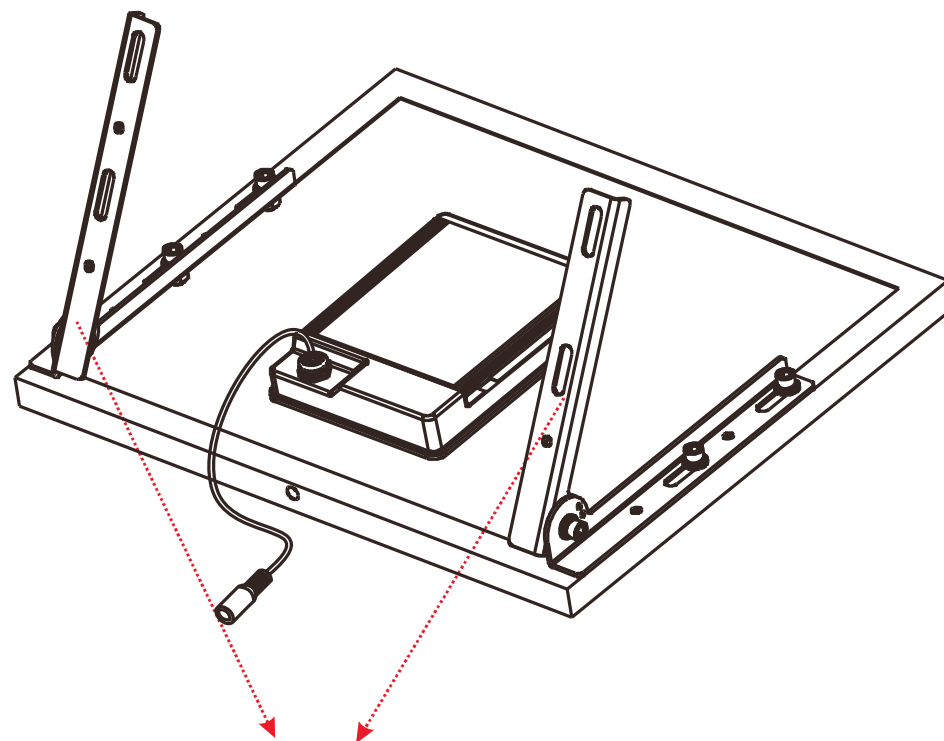

ソーラー発電システム 自立式スタンド搭載

単結晶ソーラーパネル: 5V 15W
充電時間: 約6~8時間(天候に左右される。)

自立式スタンドを搭載

記号	名称			型式		
図名		図番		尺度	1:1	用紙 A4
設計		製図		承認		
				  LED照明の開発・製造・販売 072-431-2218 072-431-2219 www.goodgoods.co.jp www.goodtoku.com