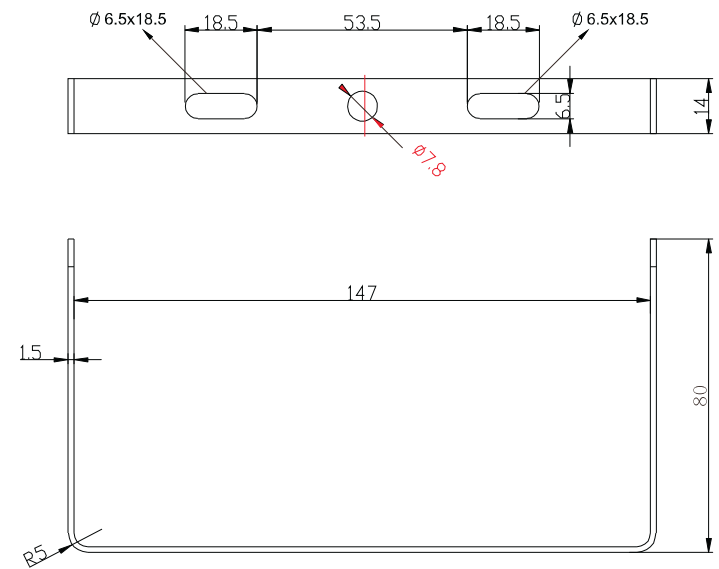

寸法図面①(LEDライト)

記号	名称			型式		
図名		図番		尺度	1:1	用紙 A4
設計	製図	承認		 LED照明の開発・製造・販売 TEL 072-431-2218 FAX 072-431-2219 www.goodgoods.co.jp www.goodtoku.com