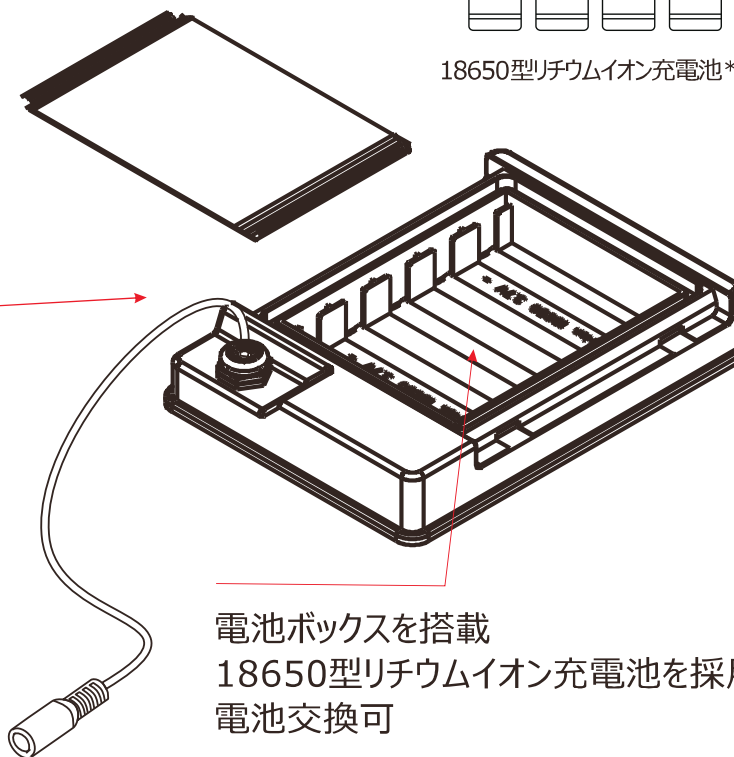

# ソーラー発電システム 自立式スタンド搭載

単結晶ソーラーパネル: 5V 15W  
 充電時間: 約6~8時間(天候に左右される。)

自立式スタンドを搭載

記号	名称			型式		
図名		図番		尺度	1:1	用紙 A4
設計		製図		承認		
				  LED照明の開発・製造・販売 072-431-2218 072-431-2219 www.goodgoods.co.jp www.goodtoku.com		

# ソーラー発電システム

大容量18650型充電電池\*5本搭載 簡単に取替可能

電源コード:25cm  
ジャック規格:外径5.5\*内径2.1mm

18650型リチウムイオン充電電池\*5本付属

電池ボックスを搭載  
18650型リチウムイオン充電電池を採用  
電池交換可

記号	名称			型式			
図名		図番		尺度	1:1	用紙	A4
設計		製図		承認		  LED照明の開発・製造・販売 ☎072-431-2218 ㊟072-431-2219 www.goodgoods.co.jp www.goodtoku.com	