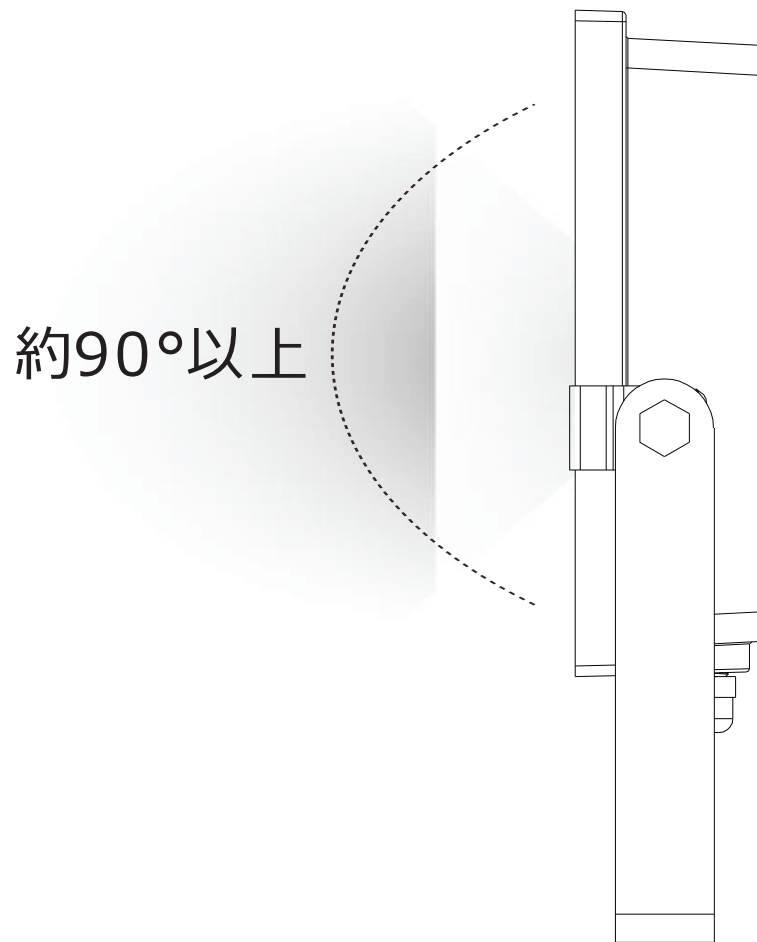

90°以上配光 広域照射

記号	名称			型式			
図名		図番		尺度	1:1	用紙	A4
設計		製図		承認		 LED照明の開発・製造・販売 TEL 072-431-2218 FAX 072-431-2219 www.goodgoods.co.jp www.goodtoku.com