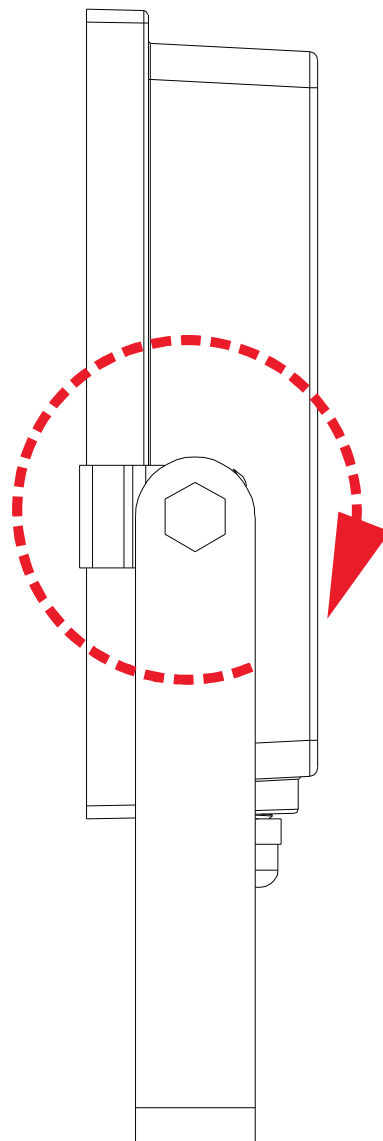

スタンド搭載 360°角度調整可

記号	名 称			型 式			
図名		図番		尺度	1:1	用紙	A4
設計		製図		承認		 LED照明の開発・製造・販売 TEL 072-431-2218 FAX 072-431-2219 www.goodgoods.co.jp www.goodtoku.com