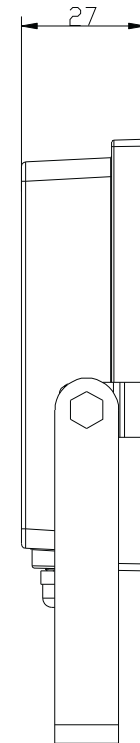

# 【実用新案登録】ソーラーライト TYH-20WE

# 寸法図面①(LEDライト)

記号	名称			型式		
図名		図番		尺度	1:1	用紙 A4
設計	製図	承認		  <b>LED照明の開発・製造・販売</b> <small>TEL 072-431-2218 FAX 072-431-2219</small> <small>www.goodgoods.co.jp www.goodtoku.com</small>		

# 寸法図面②(ソーラー発電システム)

記号	名 称			型 式			
図名		図番		尺度	1:1	用紙	A4
設計		製図		承認		  <b>LED照明の開発・製造・販売</b> <small>TEL 072-431-2218 FAX 072-431-2219</small> <small>www.goodgoods.co.jp www.goodtoku.com</small>	

# 寸法図面③(ソーラーパネルの自立式スタンド)

記号	名称			型式		
図名		図番		尺度	1:1	用紙 A4
設計		製図		承認		
				  LED照明の開発・製造・販売 072-431-2218 072-431-2219 www.goodgoods.co.jp www.goodtoku.com		