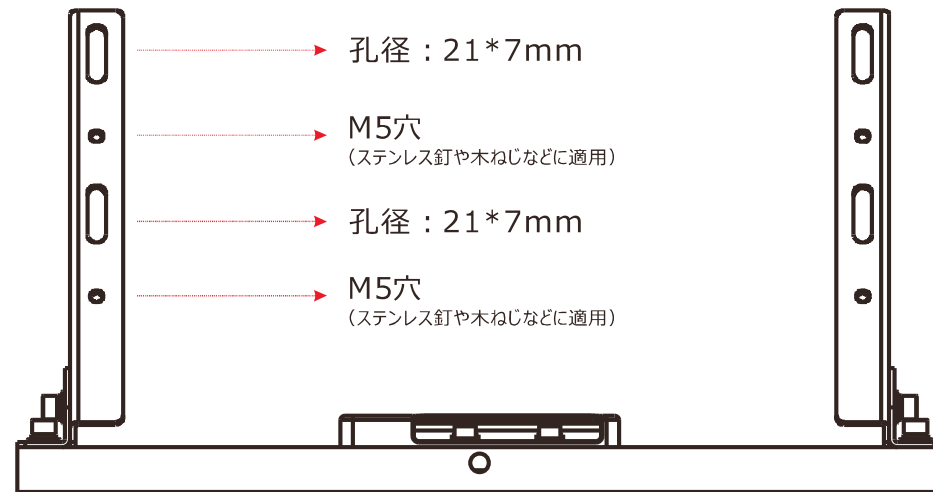

寸法図面③(ソーラーパネルの自立式スタンド)

記号	名称			型式		
図名		図番		尺度	1:1	用紙 A4
設計		製図		承認		
				  LED照明の開発・製造・販売 072-431-2218 072-431-2219 www.goodgoods.co.jp www.goodtoku.com