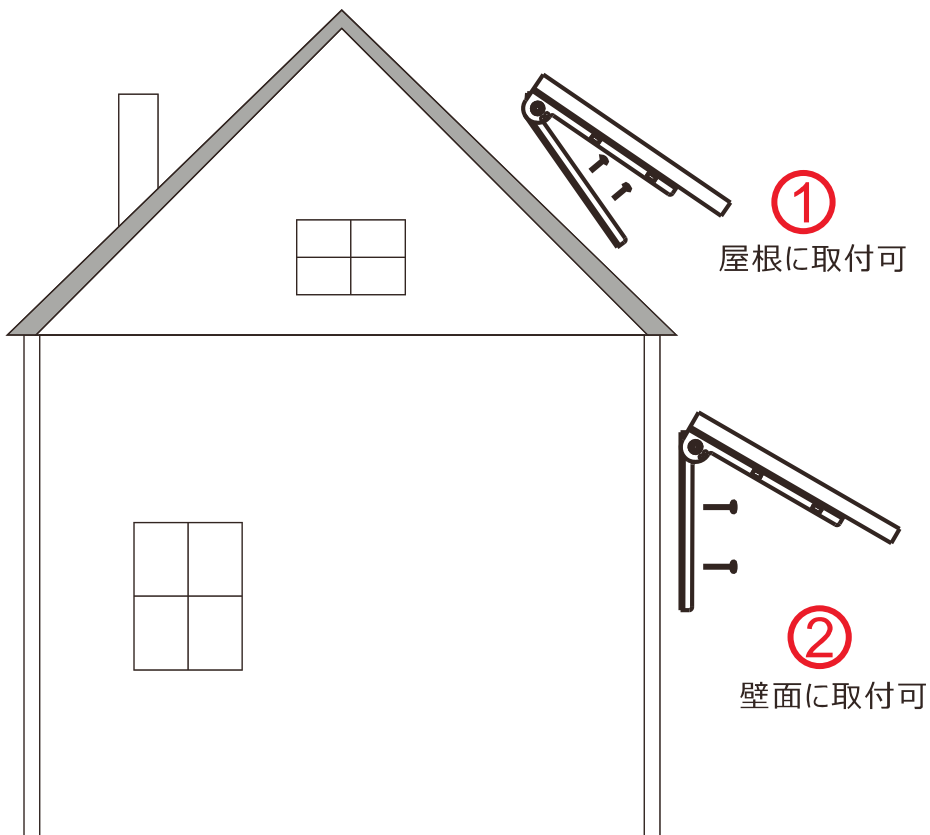

TYH-5JB 壁面・平面・屋根などに取付可

(ひさしや下屋などにも適用!)

記号	名称			型式		
図名		図番		尺度	1:1	用紙 A4
設計		製図		承認		
				昭輝照明 SYOKI LED照明の開発・製造・販売 会 072-431-2218 寓 072-431-2219 www.goodgoods.co.jp www.goodtoku.com