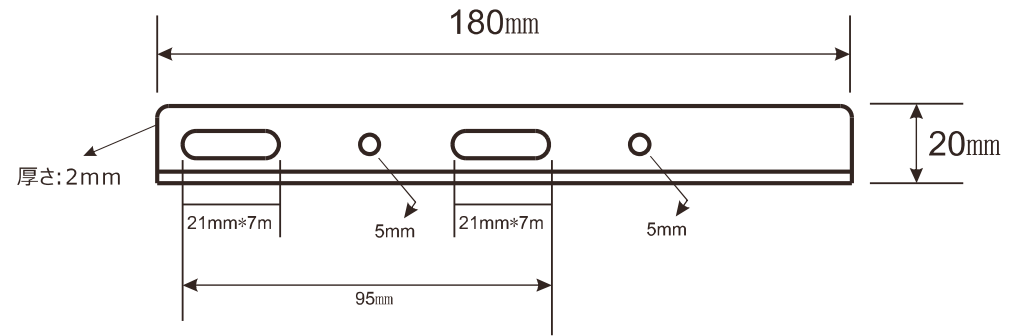

寸法図面③(ソーラーパネルの自立式スタンド)

記号	名称			型式		
図名		図番		尺度	1:1	用紙 A4
設計		製図		承認		
				  LED照明の開発・製造・販売 072-431-2218 072-431-2219 www.goodgoods.co.jp www.goodtoku.com