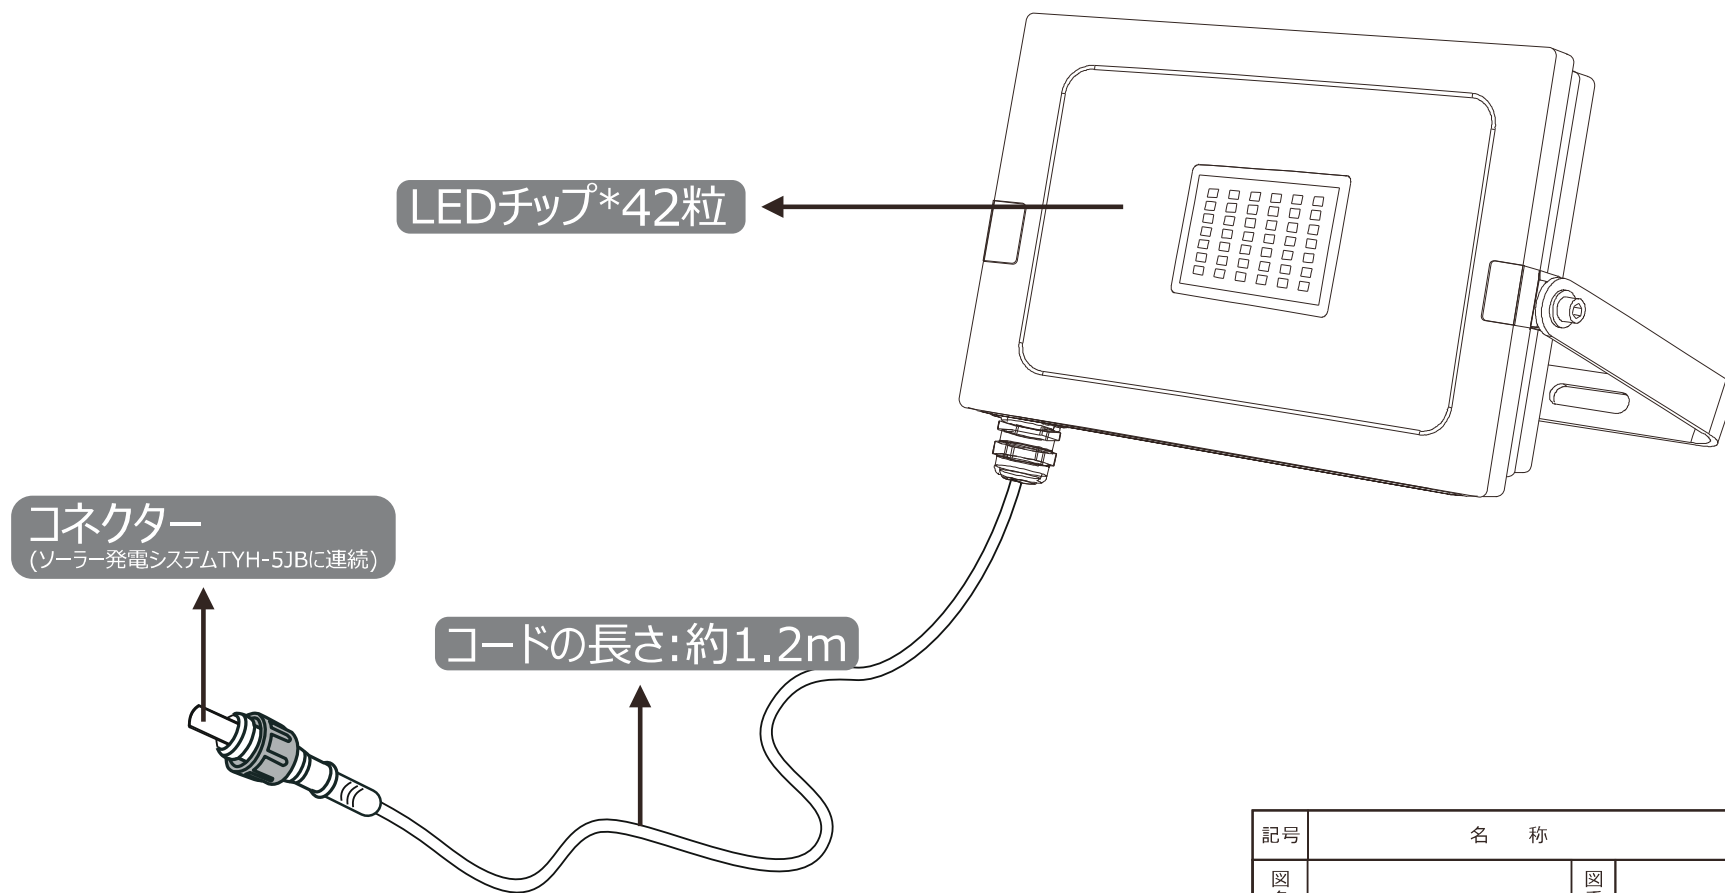

ソーラーライトTYH-20WE LEDライト

20W 全光束2000lm(最大) IP65防塵・防水

記号	名称			型式	
図名		図番	尺度	1:1	用紙 A4
設計	製図	承認	 LED照明の開発・製造・販売 TEL 072-431-2218 FAX 072-431-2219 www.goodgoods.co.jp www.goodtoku.com