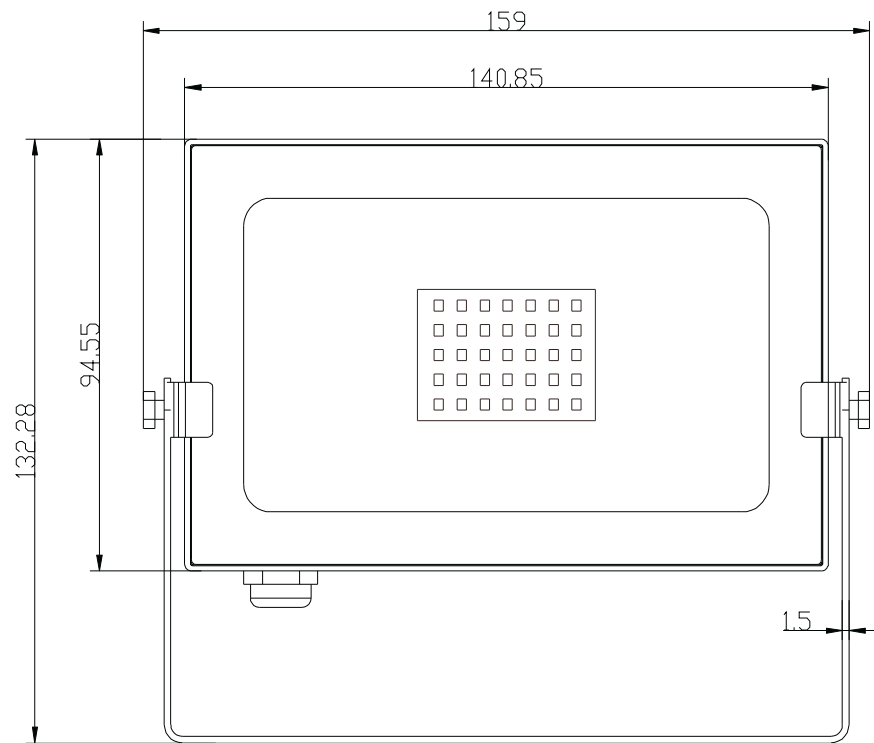

# 寸法図面①(LEDライト)

記号	名称			型式		
図名		図番		尺度	1:1	用紙 A4
設計	製図	承認		  <b>LED照明の開発・製造・販売</b> <small>TEL 072-431-2218 FAX 072-431-2219</small> <small>www.goodgoods.co.jp www.goodtoku.com</small>		