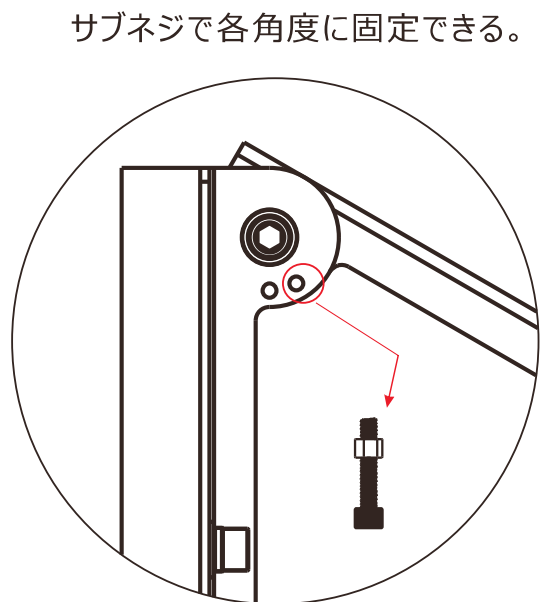

0°・30°・60° 取付角度調整可

記号	名称			型式		
図名		図番		尺度	1:1	用紙 A4
設計		製図		承認	 LED照明の開発・製造・販売 会 072-431-2218 店 072-431-2219 www.goodgoods.co.jp www.goodtoku.com