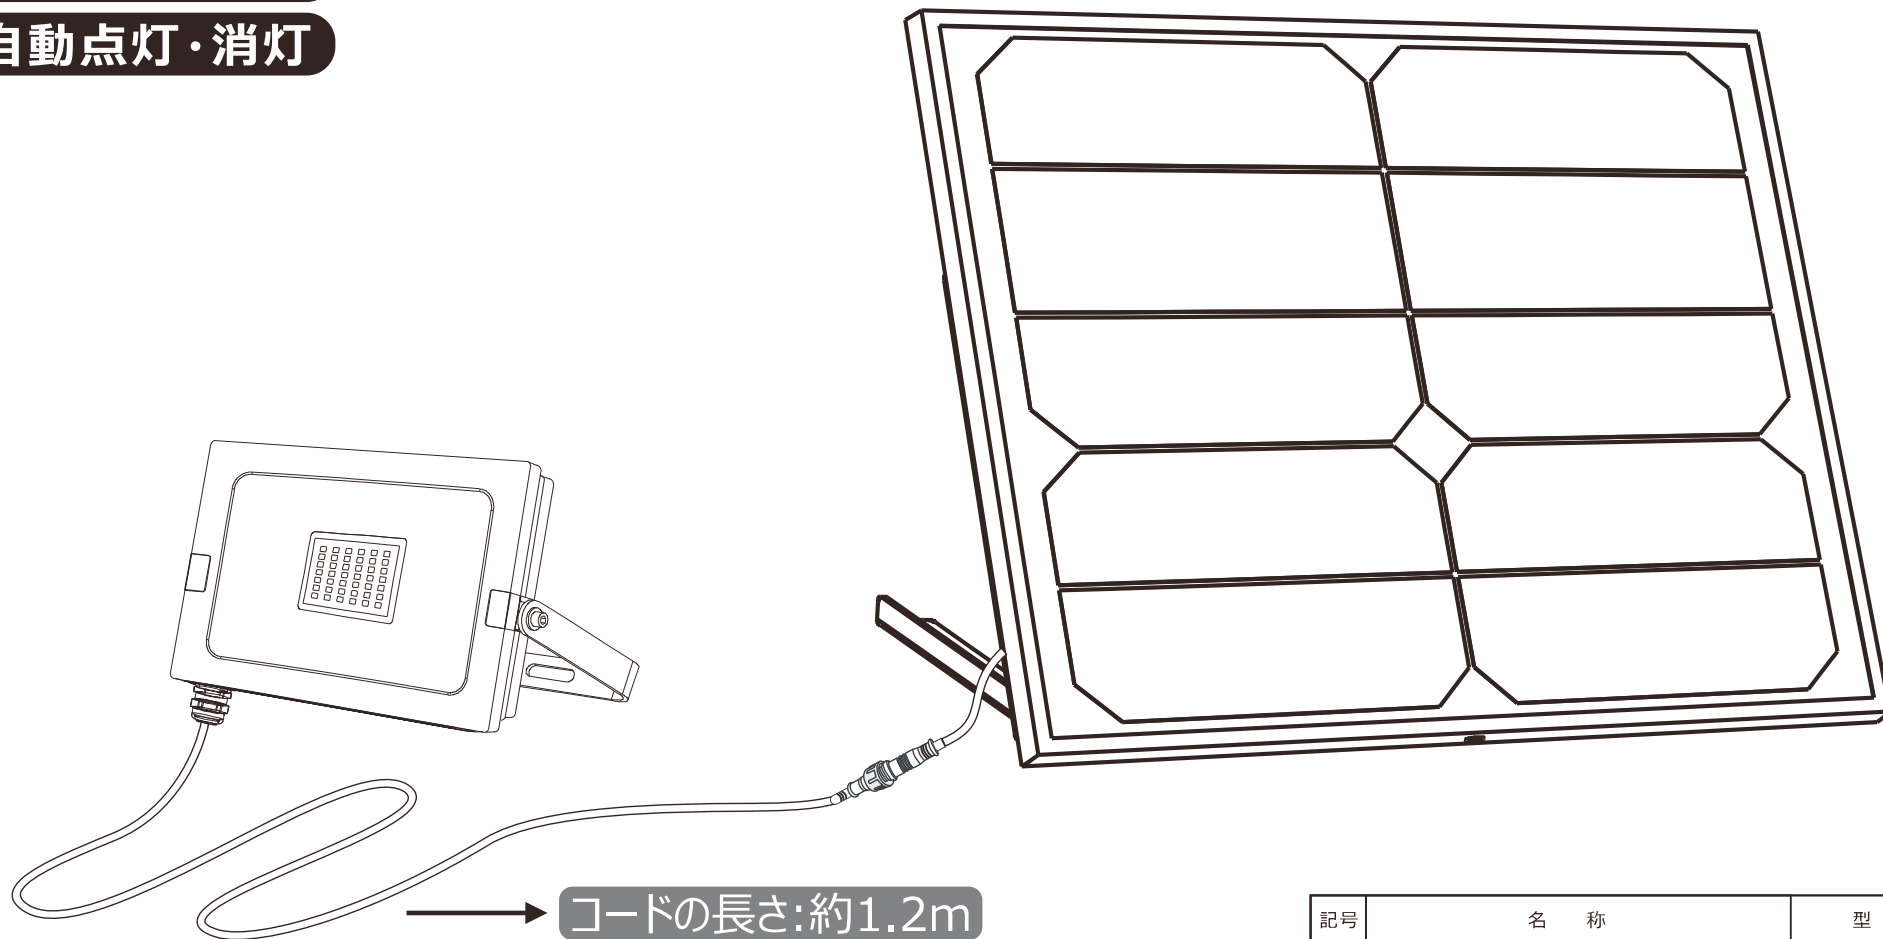

【実用新案登録】ソーラーライト TYH-20WE

太陽光発電で商用電源不要

電池交換可

自動点灯・消灯

記号	名称			型式			
図名		図番		尺度	1:1	用紙	A4
設計		製図		承認			
LED照明の開発・製造・販売							
www.goodgoods.co.jp							www.goodtoku.com