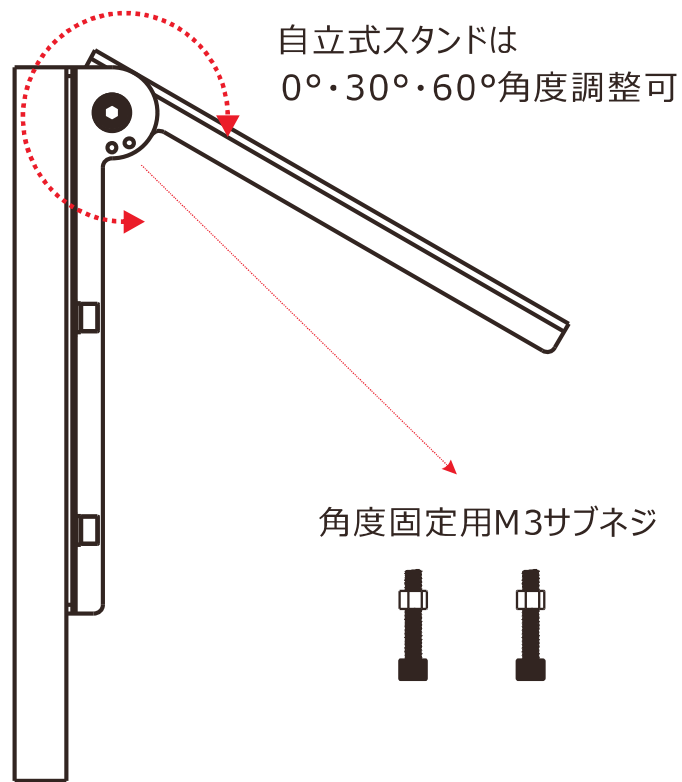

# 0°・30°・60° 取付角度調整可

記号	名称			型式		
図名		図番		尺度	1:1	用紙 A4
設計		製図		承認	  LED照明の開発・製造・販売 会 072-431-2218 店 072-431-2219 www.goodgoods.co.jp www.goodtoku.com	