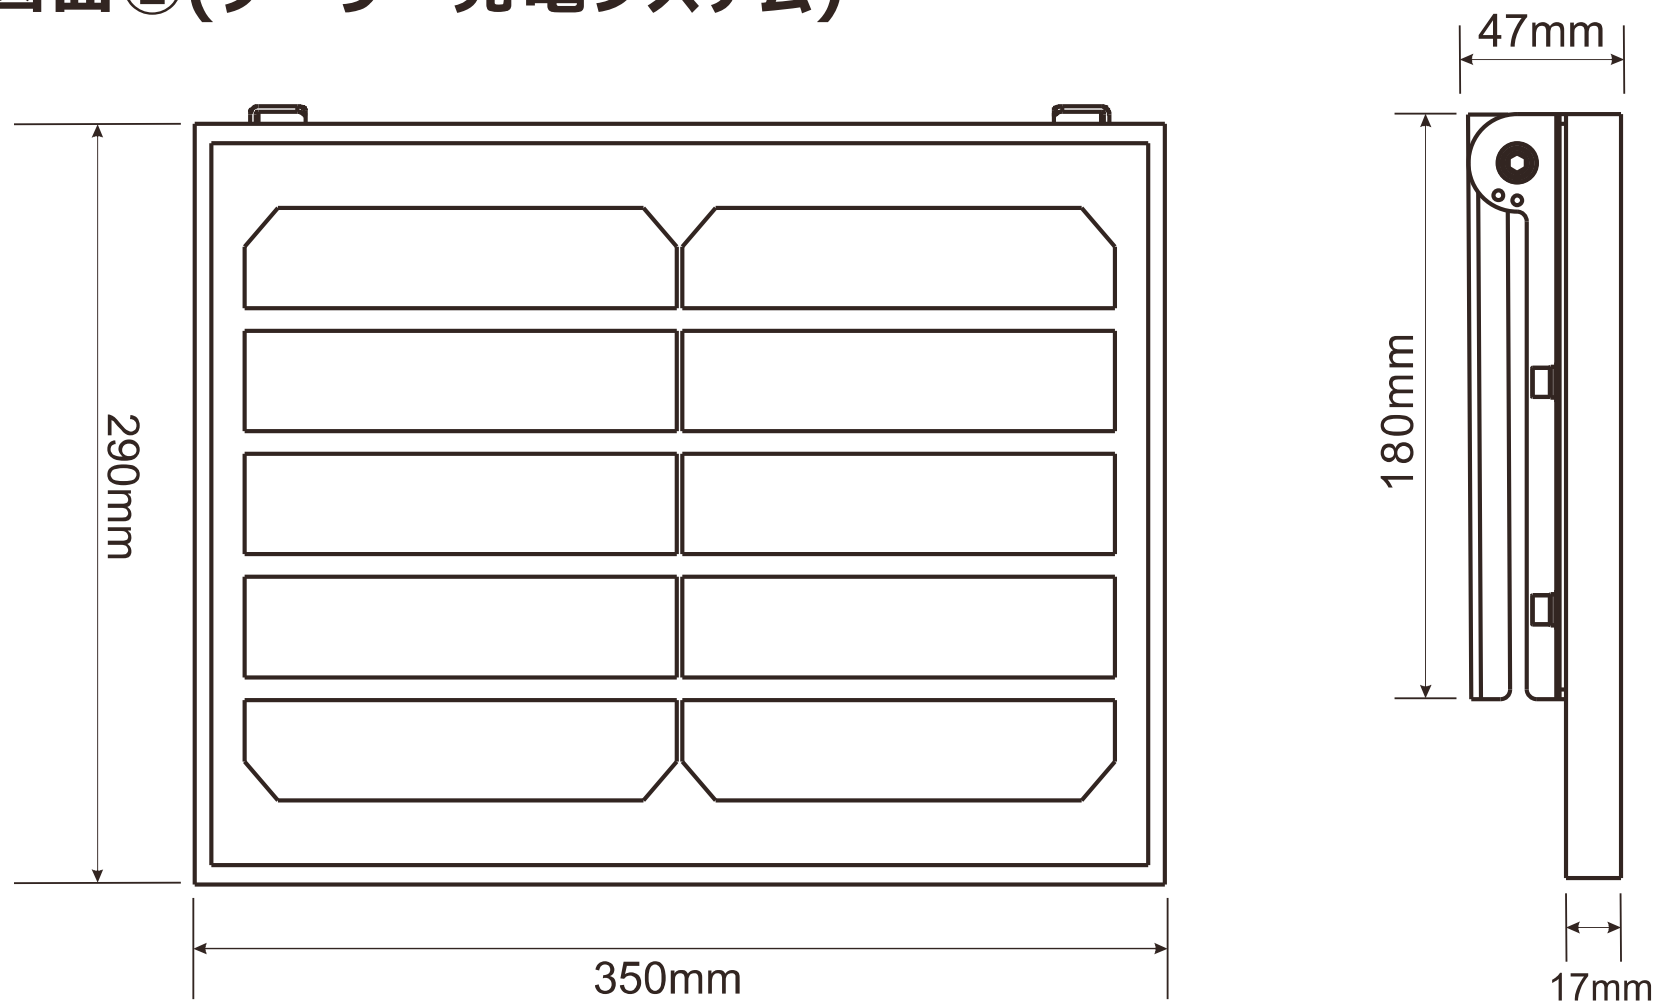

寸法図面②(ソーラー発電システム)

記号	名 称			型 式			
図名		図番		尺度	1:1	用紙	A4
設計		製図		承認		 LED照明の開発・製造・販売 TEL 072-431-2218 FAX 072-431-2219 www.goodgoods.co.jp www.goodtoku.com