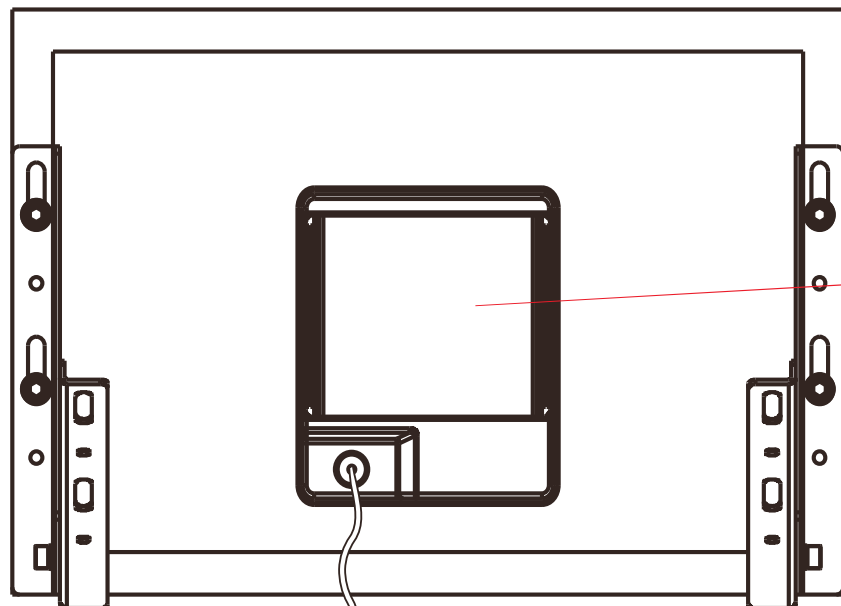

ソーラー発電システム

大容量18650型充電電池*5本搭載 簡単に取替可能

電源コード:25cm
ジャック規格:外径5.5*内径2.1mm