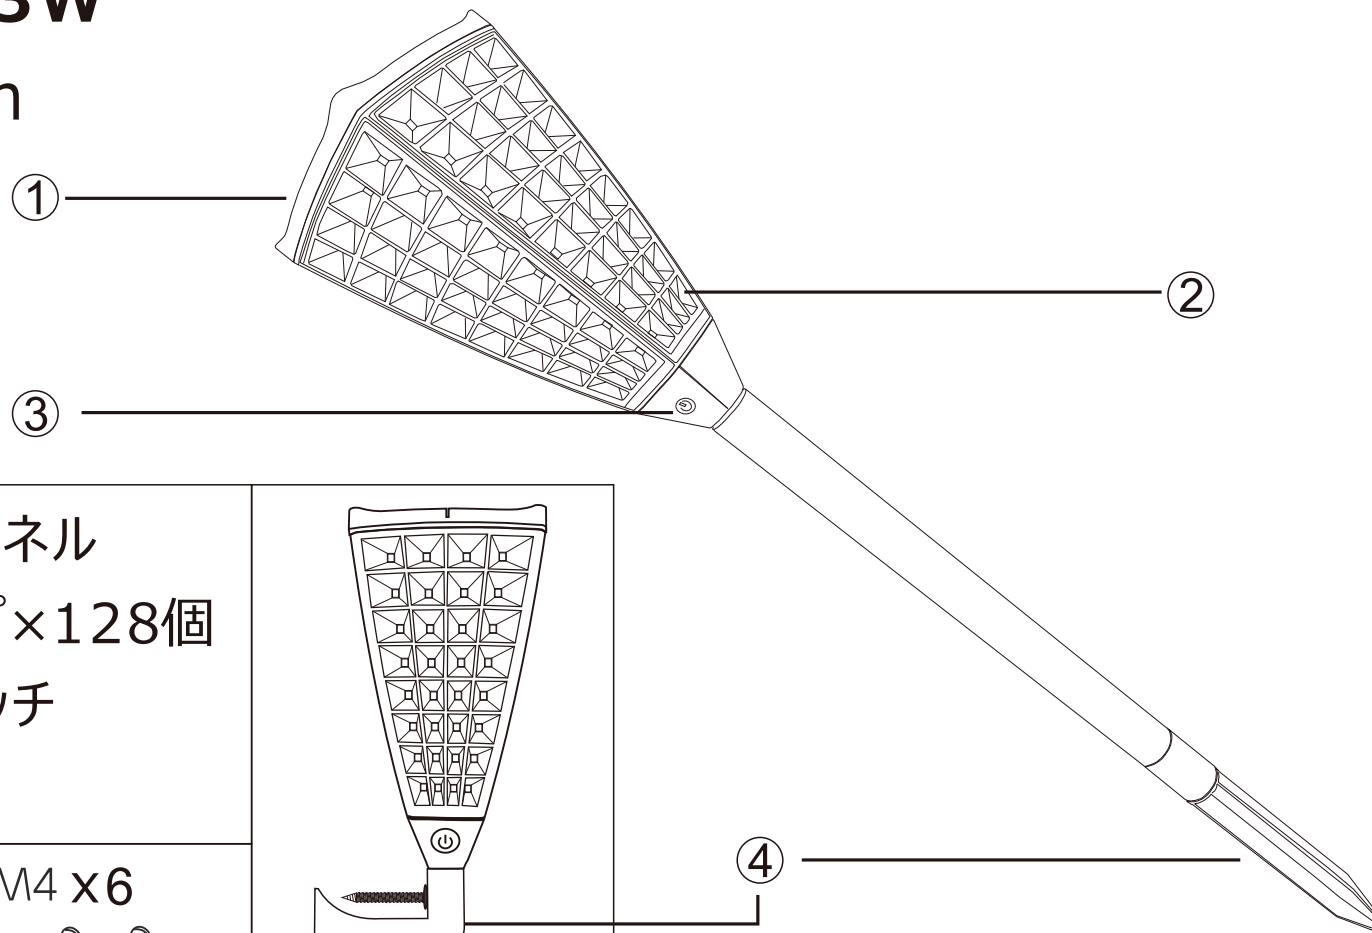

# 設置型LEDソーラーライト

TYH-2SC 3W

最大約320lm

- ① ソーラーパネル
- ② LEDチップ×128個
- ③ 調光スイッチ
- ④ 杭

樹脂アンカー・M4 x6

記号	名称			型式	
図名		図番	尺度	用紙	A4
設計	製図	承認	昭輝照明 <b>LED照明の開発・製造・販売</b> ☎ 072-447-8536 ☎ 072-447-8537 www.goodgoods.co.jp www.goodtoku.com		

# 設置型LEDソーラーライト