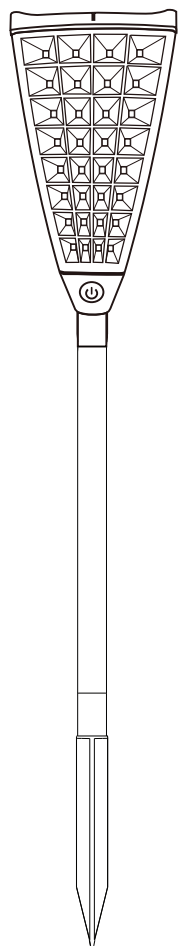

設置型LEDソーラーライト

TYH-2SC IP65

太陽光充電
充電時間 約8時間

記号	名称			型式	
図名		図番	尺度	用紙	A4
設計	製図	承認	GOODGOODS 昭輝照明 SYOKI LED照明の開発・製造・販売 072-447-8536 072-447-8537 www.goodgoods.co.jp www.goodtoku.com