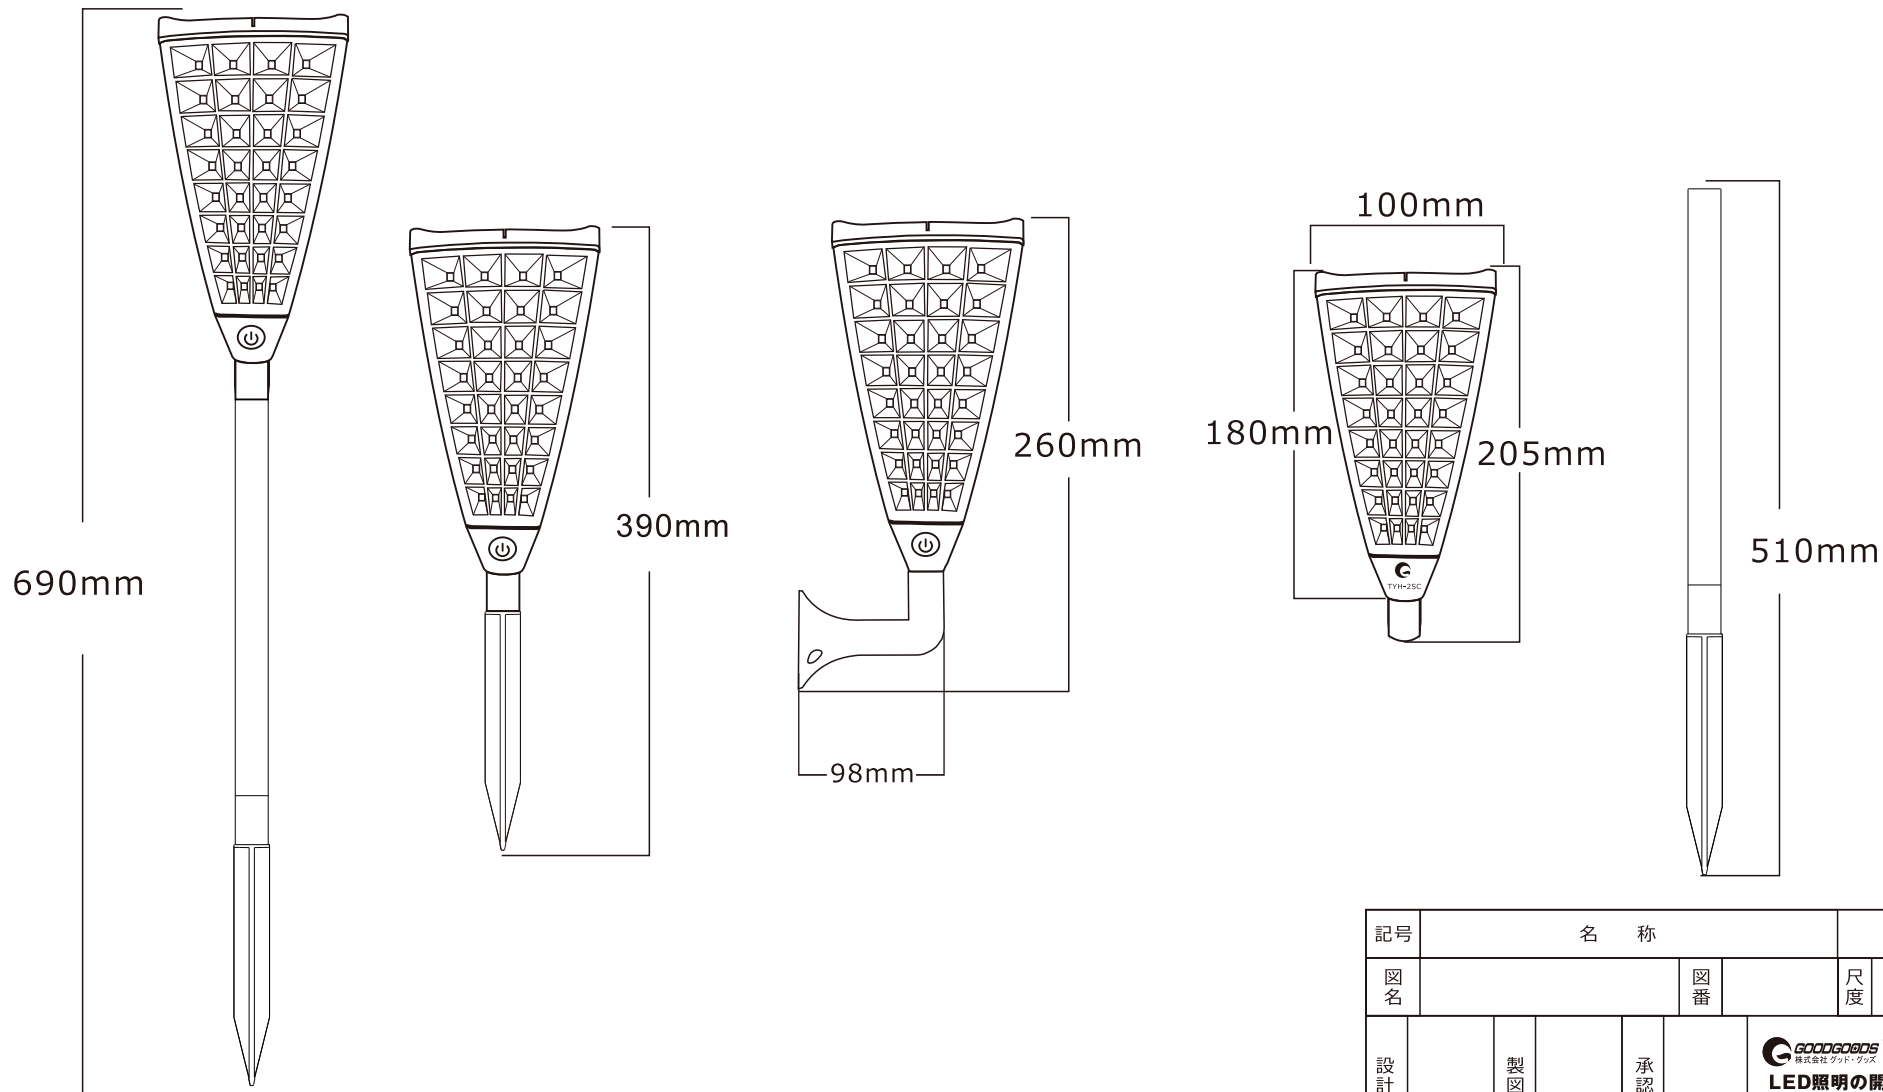

設置型LEDソーラーライト

TYH-2SC 寸法図

記号	名称			型式	
図名		図番	尺度	用紙	A4
設計	製図	承認	 LED照明の開発・製造・販売 ☎ 072-447-8536 ☎ 072-447-8537 www.goodgoods.co.jp www.goodtoku.com