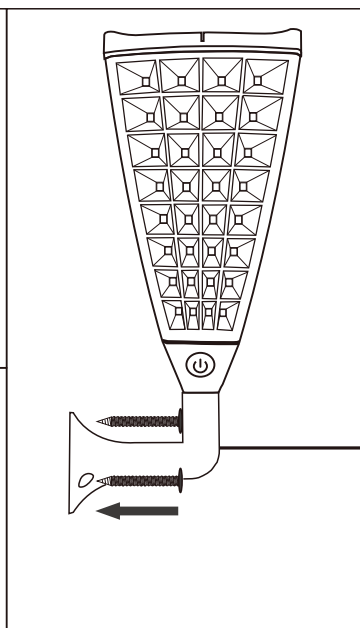

# 設置型LEDソーラーライト

TYH-2SC 3W

最大約320lm

- ① ソーラーパネル
- ② LEDチップ×128個
- ③ 調光スイッチ
- ④ 杭

樹脂アンカー・M4 x6

記号	名称			型式	
図名		図番	尺度	用紙	A4
設計	製図	承認	昭輝照明 <b>LED照明の開発・製造・販売</b> ☎ 072-447-8536 ☎ 072-447-8537 www.goodgoods.co.jp www.goodtoku.com		