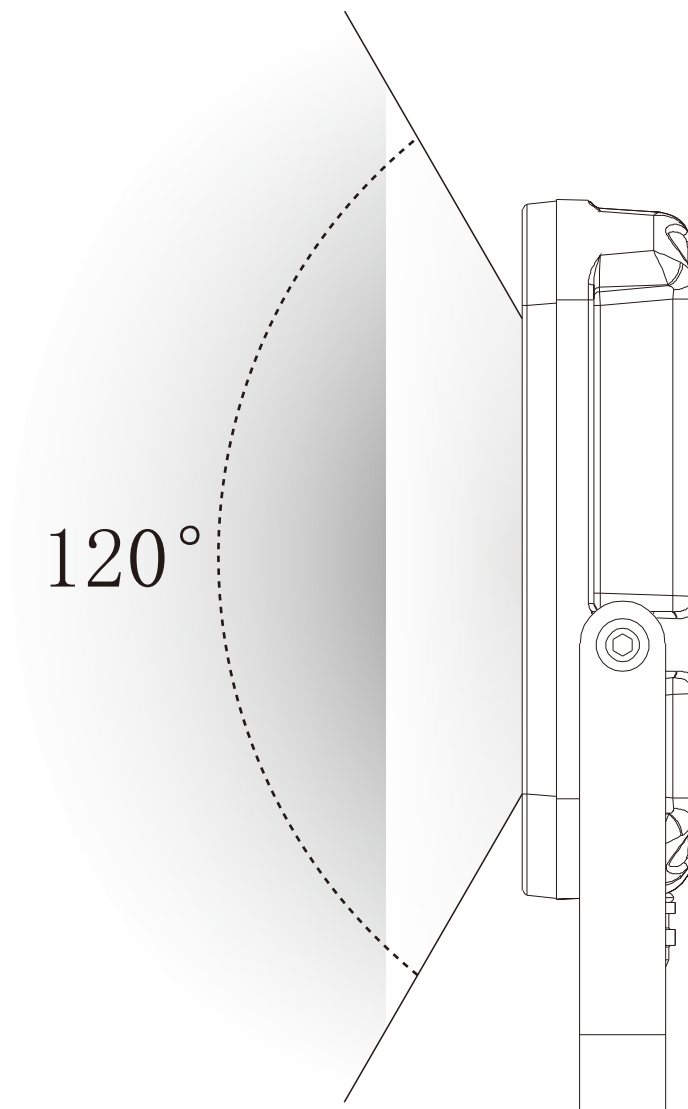

120°配光 広域照射

記号	名 称			型 式		
図名			図番	尺度	1 : 1	用紙 A4
設計	製図	承認	 LED照明の開発・製造・販売 ☎ 072-431-2218 ☎ 072-431-2219 www.goodgoods.co.jp www.goodtoku.com