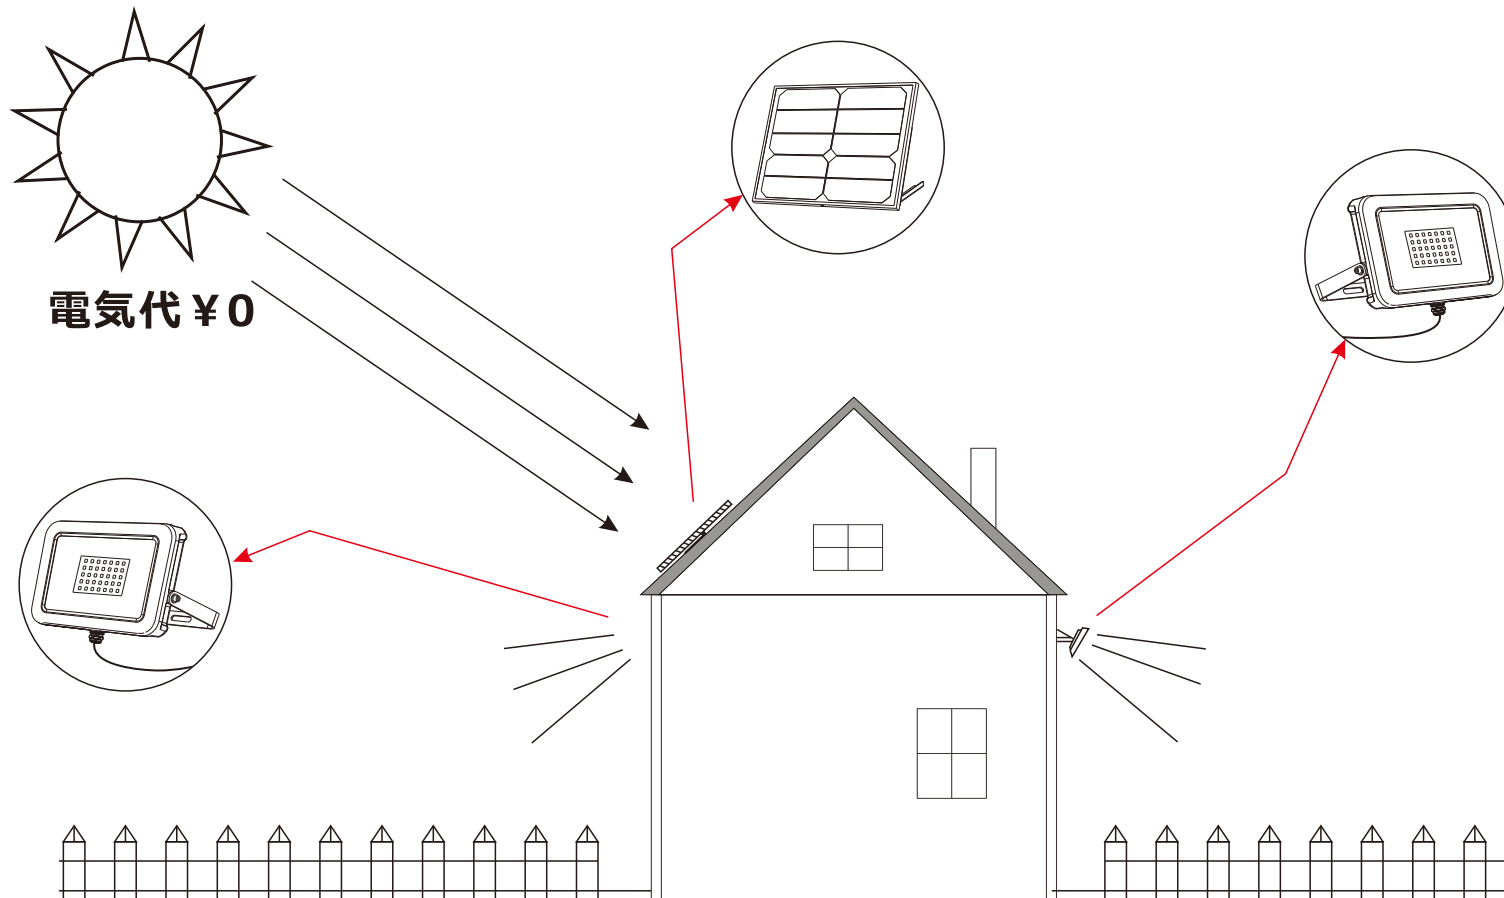

新築、リフォームはもちろんのこと、
住への後付けでも、簡単に設置できる!
「用途・設置例」

記号	名称			型式		
図名		図番		尺度	1:1	用紙 A4
設計		製図		承認		
						  LED照明の開発・製造・販売 ☎ 072-431-2218 ☎ 072-431-2219 www.goodgoods.co.jp www.goodtoku.com