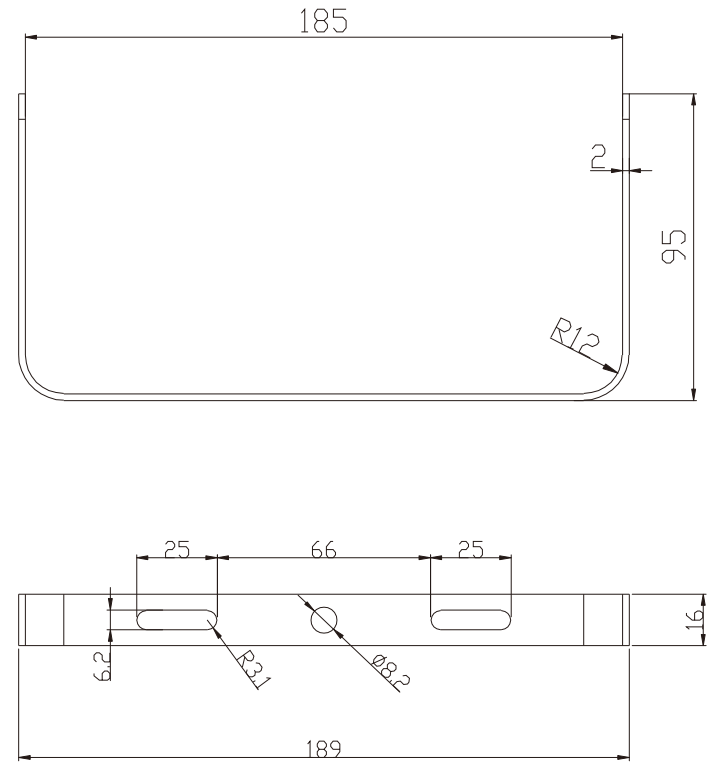

増設用ライト TK-34DWL 「TYH-5JBシリーズ」の新発想 ソーラーパネル1枚で2ヶ所の点灯を実現

TYH-5JB

コードの長さ:約1.2m

※分岐コード (TYH-35H) とソーラーパネル (TYH-5JB) は別売です。

記号	名 称			型 式		
図名		図番		尺度	1:1	用紙 A4
設計	製図	承認		  LED照明の開発・製造・販売 会 072-431-2218 番 072-431-2219 www.goodgoods.co.jp www.goodtoku.com		

寸法図面

記号	名称			型式		
図名			図番	尺度	1:1	用紙 A4
設計	製図	承認	  LED照明の開発・製造・販売 電話 072-431-2218 072-431-2219 www.goodgoods.co.jp www.goodtoku.com			

増設用ライト TK-34DWL

記号	名 称			型 式			
図名		図番		尺度	1 : 1	用紙	A4
設計		製図		承認		  LED照明の開発・製造・販売 昼 072-431-2218 夜 072-431-2219 www.goodgoods.co.jp www.goodtoku.com	

120°配光 広域照射

記号	名 称			型 式		
図名			図番	尺度	1 : 1	用紙 A4
設計	製図	承認	  LED照明の開発・製造・販売 ☎ 072-431-2218 ☎ 072-431-2219 www.goodgoods.co.jp www.goodtoku.com			

スタンド搭載 360°角度調整可

記号	名 称			型 式		
図名		図番		尺度	1 : 1	用紙 A4
設計		製図		承認		
				 <small>株式会社 グッド・グッズ</small>  <small>昭曜照明</small> LED照明の開発・製造・販売 ☎ 072-431-2218 ☎ 072-431-2219 www.goodgoods.co.jp www.goodtoku.com		