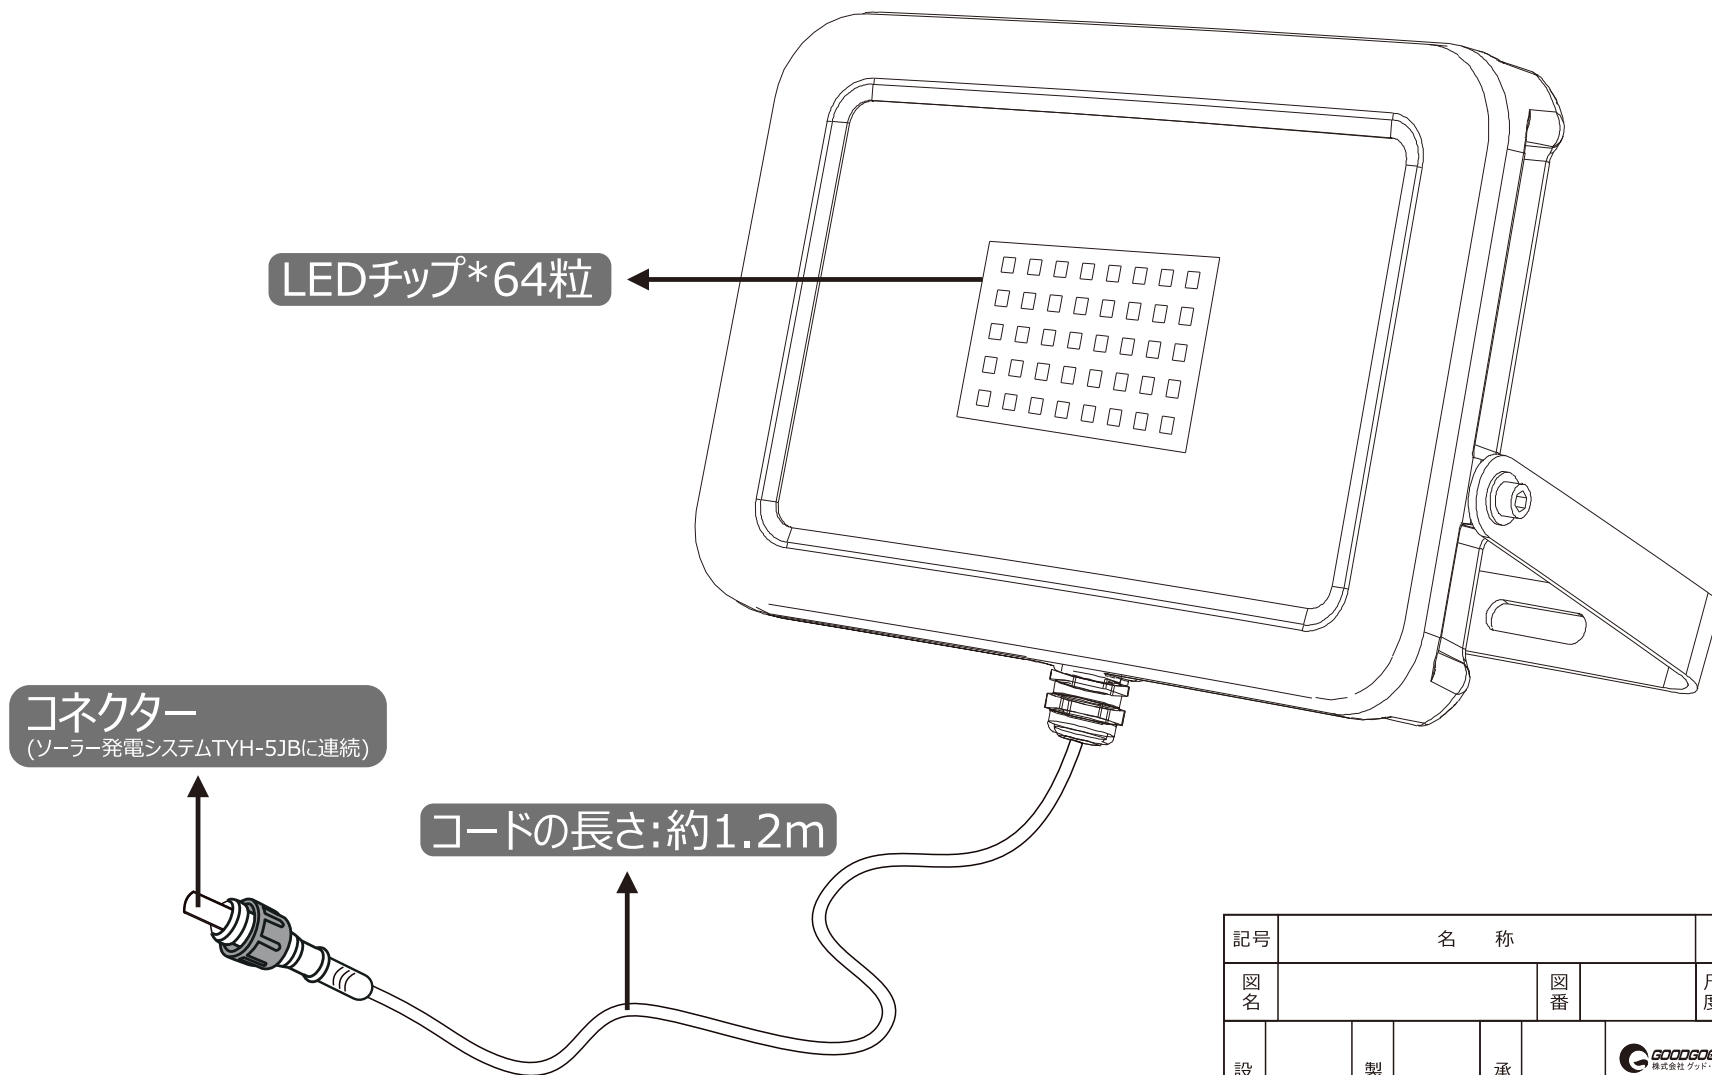

増設用ライト TK-34DWL 「TYH-5JBシリーズ」の新発想 ソーラーパネル1枚で2ヶ所の点灯を実現

TYH-5JB

コードの長さ:約1.2m

※分岐コード (TYH-35H) とソーラーパネル (TYH-5JB) は別売です。

記号	名 称			型 式		
図名		図番		尺度	1:1	用紙 A4
設計	製図	承認		  LED照明の開発・製造・販売 会 072-431-2218 番 072-431-2219 www.goodgoods.co.jp www.goodtoku.com		

寸法図面

記号	名称			型式		
図名			図番	尺度	1:1	用紙 A4
設計	製図	承認	  LED照明の開発・製造・販売 電話 072-431-2218 072-431-2219 www.goodgoods.co.jp www.goodtoku.com			

増設用ライト TK-34DWL

記号	名 称			型 式			
図名		図番		尺度	1 : 1	用紙	A4
設計		製図		承認		  LED照明の開発・製造・販売 昼 072-431-2218 夜 072-431-2219 www.goodgoods.co.jp www.goodtoku.com	

120°配光 広域照射

記号	名 称			型 式		
図名			図番	尺度	1 : 1	用紙 A4
設計	製図	承認	  LED照明の開発・製造・販売 ☎ 072-431-2218 ☎ 072-431-2219 www.goodgoods.co.jp www.goodtoku.com			

スタンド搭載 360°角度調整可

記号	名 称			型 式		
図名		図番		尺度	1 : 1	用紙 A4
設計		製図		承認		
				 <small>株式会社 グッド・グッズ</small>  <small>昭曜照明</small> LED照明の開発・製造・販売 ☎ 072-431-2218 ☎ 072-431-2219 www.goodgoods.co.jp www.goodtoku.com		