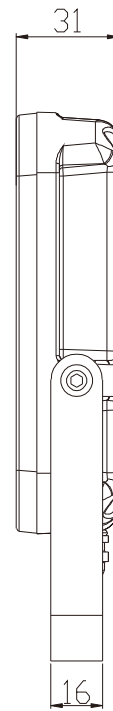

増設用ライト TK-34DWL 「TYH-5JBシリーズ」の新発想 ソーラーパネル1枚で2ヶ所の点灯を実現

TYH-5JB

コードの長さ:約1.2m

※分岐コード (TYH-35H) とソーラーパネル (TYH-5JB) は別売です。

記号	名 称			型 式		
図名		図番		尺度	1:1	用紙 A4
設計	製図	承認		  LED照明の開発・製造・販売 会 072-431-2218 番 072-431-2219 www.goodgoods.co.jp www.goodtoku.com		

寸法図面

記号	名称			型式		
図名			図番	尺度	1:1	用紙 A4
設計	製図	承認	  LED照明の開発・製造・販売 電話 072-431-2218 072-431-2219 www.goodgoods.co.jp www.goodtoku.com			

増設用ライト TK-34DWL

記号	名 称			型 式			
図名		図番		尺度	1 : 1	用紙	A4
設計		製図		承認		  LED照明の開発・製造・販売 昼 072-431-2218 夜 072-431-2219 www.goodgoods.co.jp www.goodtoku.com	

120°配光 広域照射

記号	名 称			型 式		
図名			図番	尺度	1 : 1	用紙 A4
設計	製図	承認	  LED照明の開発・製造・販売 ☎ 072-431-2218 ☎ 072-431-2219 www.goodgoods.co.jp www.goodtoku.com			

スタンド搭載 360°角度調整可

記号	名 称			型 式		
図名		図番		尺度	1 : 1	用紙 A4
設計		製図		承認		
				 <small>株式会社 グッド・グッズ</small>  <small>昭曜照明</small> LED照明の開発・製造・販売 ☎ 072-431-2218 ☎ 072-431-2219 www.goodgoods.co.jp www.goodtoku.com		

新築、リフォームはもちろんのこと、
住への後付けでも、簡単に設置できる!
「用途・設置例」

記号	名称			型式		
図名		図番		尺度	1:1	用紙 A4
設計		製図		承認		
						  LED照明の開発・製造・販売 ☎ 072-431-2218 ☎ 072-431-2219 www.goodgoods.co.jp www.goodtoku.com