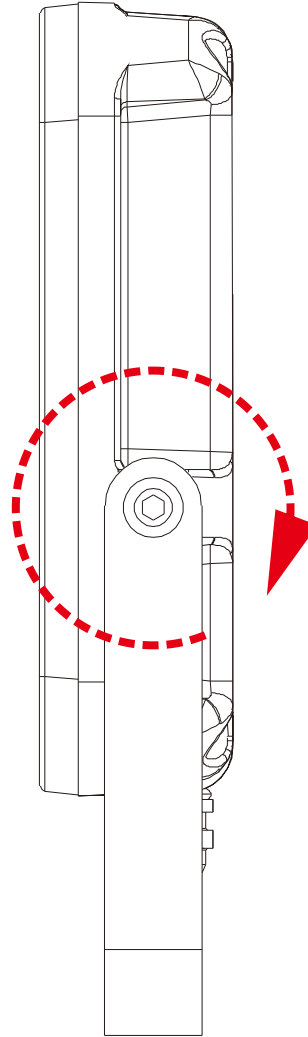

増設用ライト TK-34DWL 「TYH-5JBシリーズ」の新発想 ソーラーパネル1枚で2ヶ所の点灯を実現

TYH-5JB

コードの長さ:約1.2m

※分岐コード (TYH-35H) とソーラーパネル (TYH-5JB) は別売です。

記号	名 称			型 式		
図名		図番		尺度	1:1	用紙 A4
設計	製図	承認		  LED照明の開発・製造・販売 会 072-431-2218 番 072-431-2219 www.goodgoods.co.jp www.goodtoku.com		

寸法図面

記号	名称			型式		
図名			図番	尺度	1:1	用紙 A4
設計	製図	承認	  LED照明の開発・製造・販売 電話 072-431-2218 072-431-2219 www.goodgoods.co.jp www.goodtoku.com			

増設用ライト TK-34DWL

記号	名 称			型 式			
図名		図番		尺度	1 : 1	用紙	A4
設計		製図		承認		  LED照明の開発・製造・販売 昼 072-431-2218 夜 072-431-2219 www.goodgoods.co.jp www.goodtoku.com	

120°配光 広域照射

記号	名 称			型 式		
図名			図番	尺度	1 : 1	用紙 A4
設計	製図	承認	  LED照明の開発・製造・販売 ☎ 072-431-2218 ☎ 072-431-2219 www.goodgoods.co.jp www.goodtoku.com			

スタンド搭載 360°角度調整可

記号	名 称			型 式		
図名		図番		尺度	1 : 1	用紙 A4
設計		製図		承認		
				 <small>株式会社 グッド・グッズ</small>  <small>昭曜照明</small> LED照明の開発・製造・販売 ☎ 072-431-2218 ☎ 072-431-2219 www.goodgoods.co.jp www.goodtoku.com		