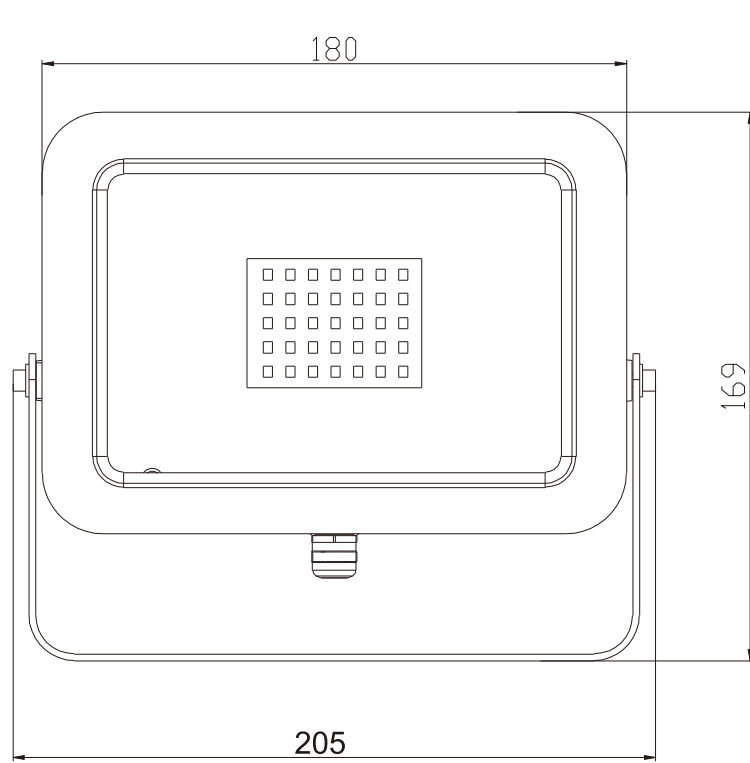

増設用ライト TK-34DWL 「TYH-5JBシリーズ」の新発想 ソーラーパネル1枚で2ヶ所の点灯を実現

TYH-5JB

コードの長さ:約1.2m

※分岐コード (TYH-35H) とソーラーパネル (TYH-5JB) は別売です。

記号	名 称			型 式		
図名		図番		尺度	1:1	用紙 A4
設計	製図	承認		  LED照明の開発・製造・販売 会 072-431-2218 番 072-431-2219 www.goodgoods.co.jp www.goodtoku.com		

寸法図面

記号	名称			型式		
図名			図番	尺度	1:1	用紙 A4
設計	製図	承認	  LED照明の開発・製造・販売 電話 072-431-2218 072-431-2219 www.goodgoods.co.jp www.goodtoku.com			

増設用ライト TK-34DWL

記号	名 称			型 式			
図名		図番		尺度	1 : 1	用紙	A4
設計		製図		承認		  LED照明の開発・製造・販売 昼 072-431-2218 夜 072-431-2219 www.goodgoods.co.jp www.goodtoku.com	

120°配光 広域照射

記号	名 称			型 式		
図名			図番	尺度	1 : 1	用紙 A4
設計	製図	承認	  LED照明の開発・製造・販売 ☎ 072-431-2218 ☎ 072-431-2219 www.goodgoods.co.jp www.goodtoku.com			

スタンド搭載 360°角度調整可

記号	名 称			型 式		
図名		図番		尺度	1 : 1	用紙 A4
設計		製図		承認		
				 <small>株式会社 グッド・グッズ</small>  <small>昭曜照明</small> LED照明の開発・製造・販売 ☎ 072-431-2218 ☎ 072-431-2219 www.goodgoods.co.jp www.goodtoku.com		