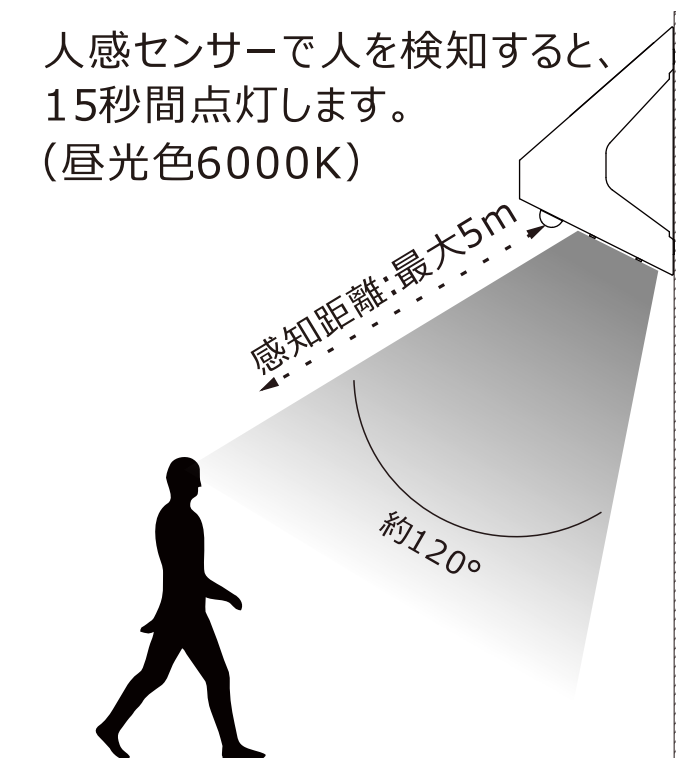

品名	ソーラー充電式 人感センサーライト	品番	TYH-6W

GOODGOODS LED照明の開発・製造・販売
株式会社 グッド・グッズ www.goodgoods.co.jp www.goodtooku.com
E-mail: home@goodgoods.co.jp

〒597-0081 大阪府貝塚市麻生中1010-8

☎ 072-447-8536 📠 072-447-8537