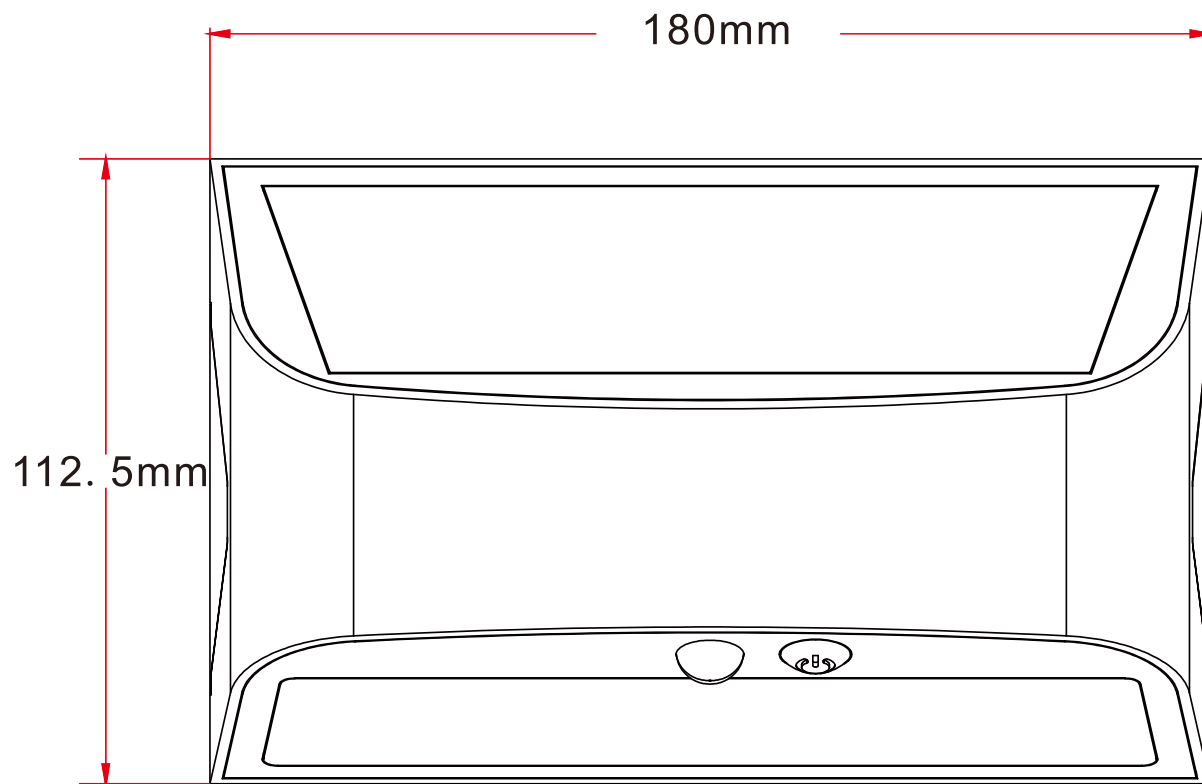

☎ 072-447-8536 📠 072-447-8537

寸法図

品名	ソーラー充電式 人感センサーライト	品番	TYH-6W
----	----------------------	----	--------

GOODGOODS LED照明の開発・製造・販売
株式会社 グッド・グッス www.goodgoods.co.jp www.goodtoku.com
E-mail home@goodgoods.co.jp