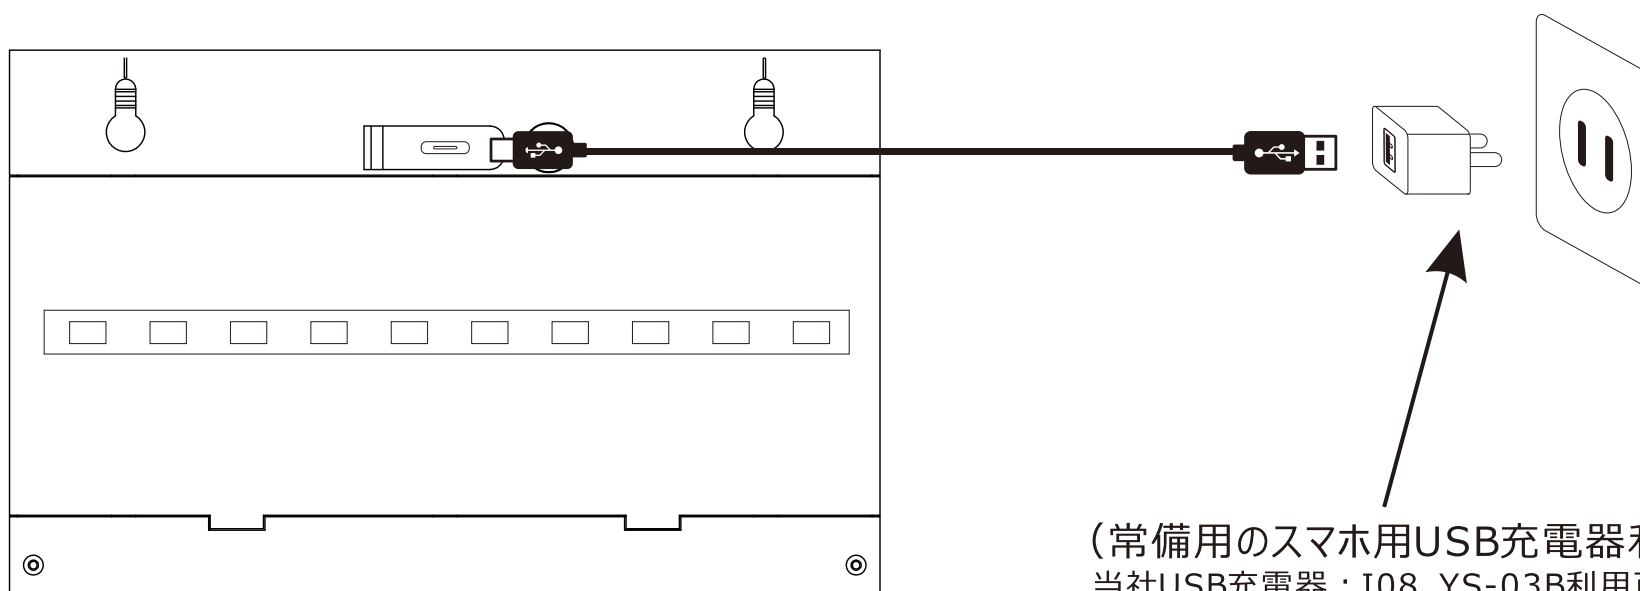

充電方法

(常備用のスマホ用USB充電器利用可)
当社USB充電器：I08、YS-03B利用可(別売)

品名	ソーラー充電式 人感センサーライト	品番	TYH-6W

GOODGOODS LED照明の開発・製造・販売
株式会社 グッド・グッズ www.goodgoods.co.jp www.goottoku.com
E-mail: home@goodgoods.co.jp

〒597-0081 大阪府貝塚市麻生中1010-8

☎ 072-447-8536 📠 072-447-8537