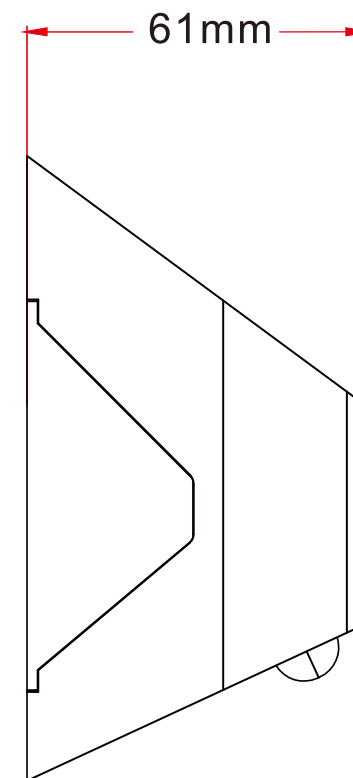

☎ 072-447-8536 📠 072-447-8537

寸法図

品名	ソーラー充電式 人感センサーライト	品番	TYH-6W
----	----------------------	----	--------

GOODGOODS LED照明の開発・製造・販売
株式会社 グッド・グッス www.goodgoods.co.jp www.goodtoku.com
E-mail home@goodgoods.co.jp