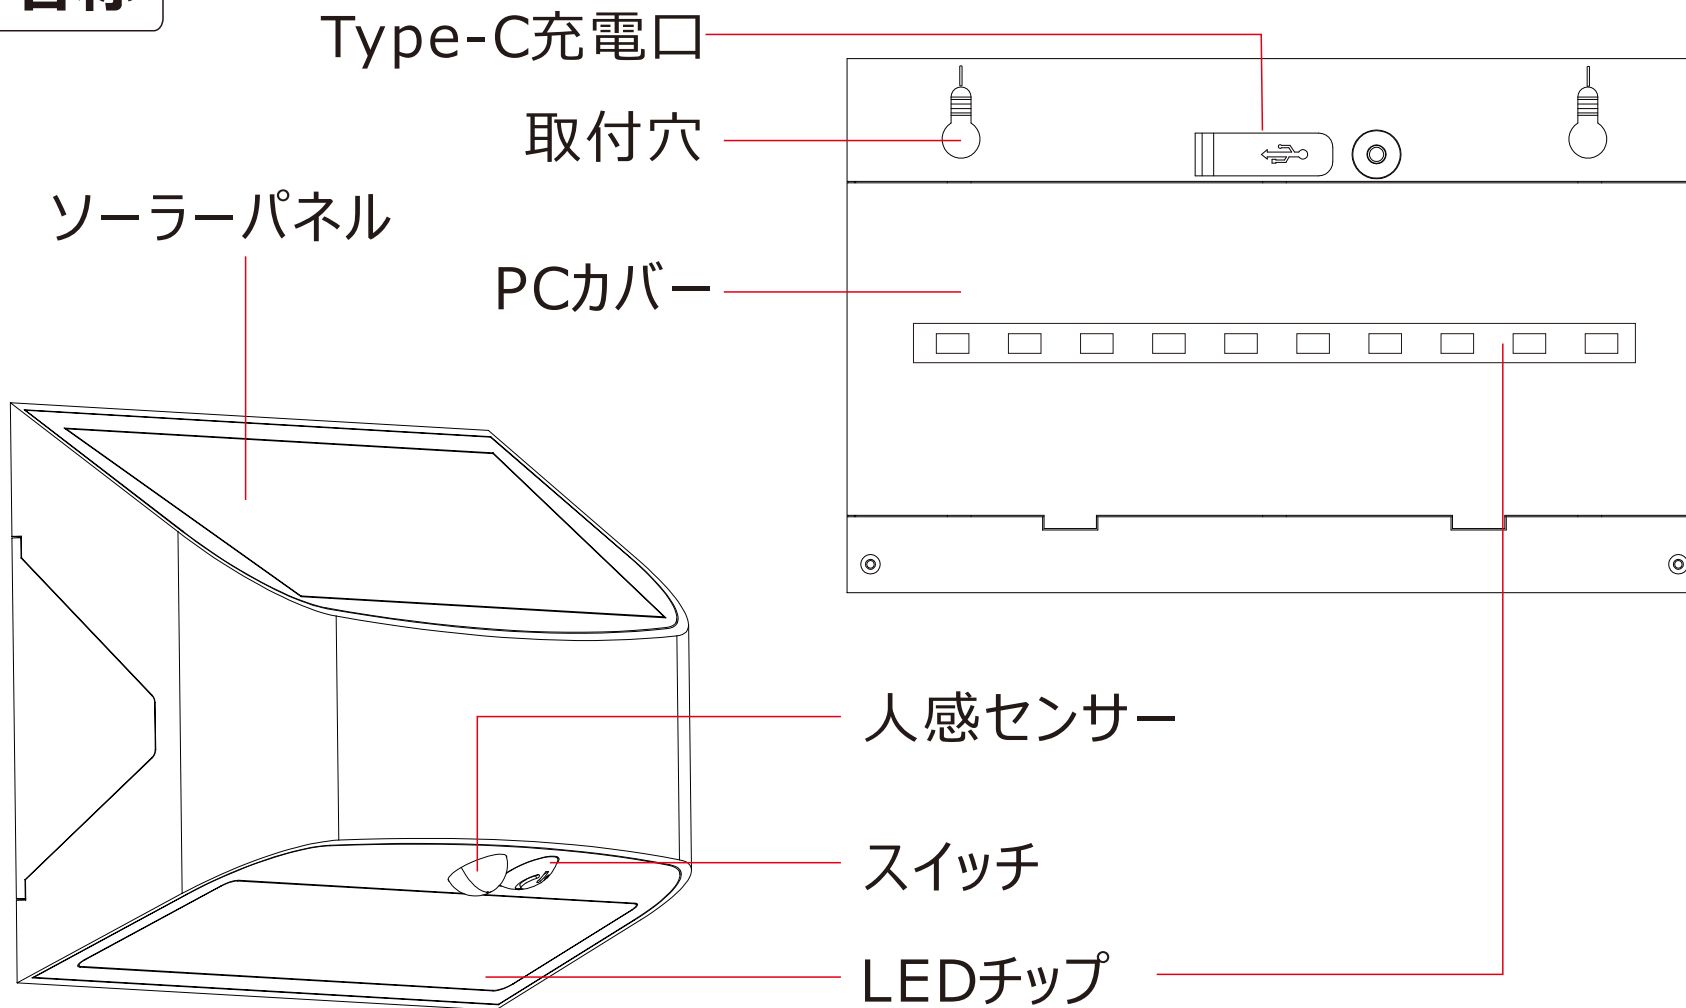

各部名称

品名	ソーラー充電式 人感センサーライト	品番	TYH-6W

GOODGOODS LED照明の開発・製造・販売
株式会社 グッド・グッス www.goodgoods.co.jp www.goodtoku.com
E-mail home@goodgoods.co.jp

〒597-0081 大阪府貝塚市麻生中1010-8

☎ 072-447-8536 📠 072-447-8537