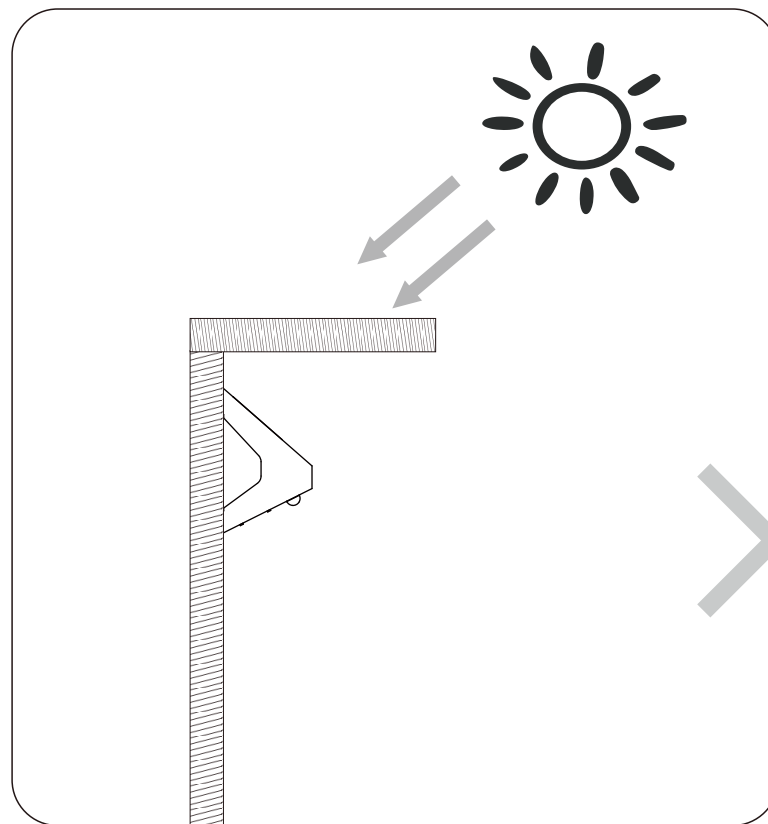

使用例

ソーラーパネルは太陽光が当たる場所に設置してください。

品名	ソーラー充電式 人感センサーライト	品番	TYH-6W

GOODGOODS LED照明の開発・製造・販売
株式会社 グッド・グッド www.goodgoods.co.jp www.gooodoku.com
E-mail: home@goodgoods.co.jp

〒597-0081 大阪府貝塚市麻生中1010-8

☎ 072-447-8536 📠 072-447-8537