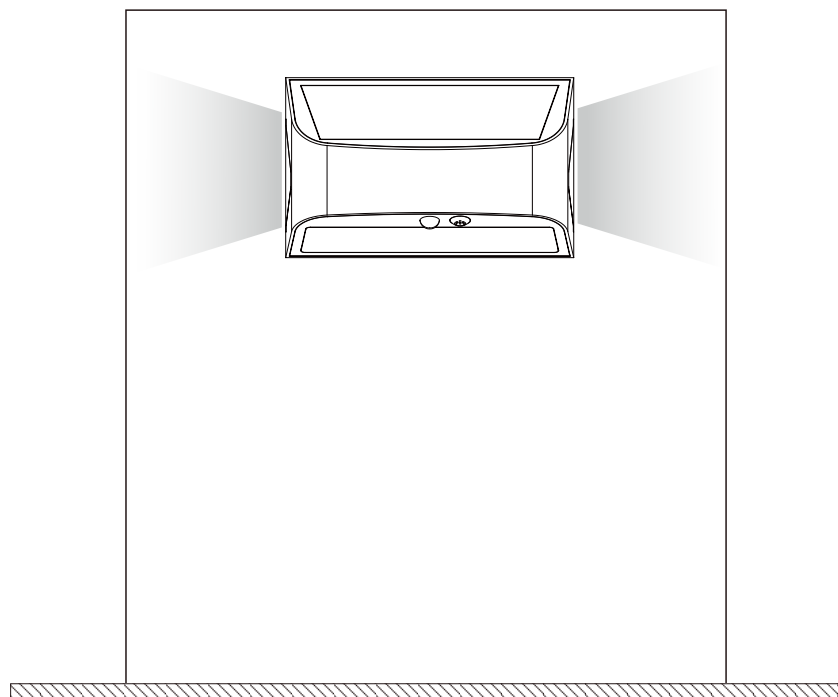

〒597-0081 大阪府貝塚市麻生中1010-8

☎ 072-447-8536 📠 072-447-8537

点灯パターン

本製品は地面から2～4mの高さに設置してください。推奨範囲外では正常に感知できない場合があります。
最大感知距離「2～5m」はセンサーから斜め方向への照射距離の目安です。水平方向の距離とは異なりますのでご注意ください。

夜間に暗くなると裏面の常夜灯
(電球色3000K) が点灯します。