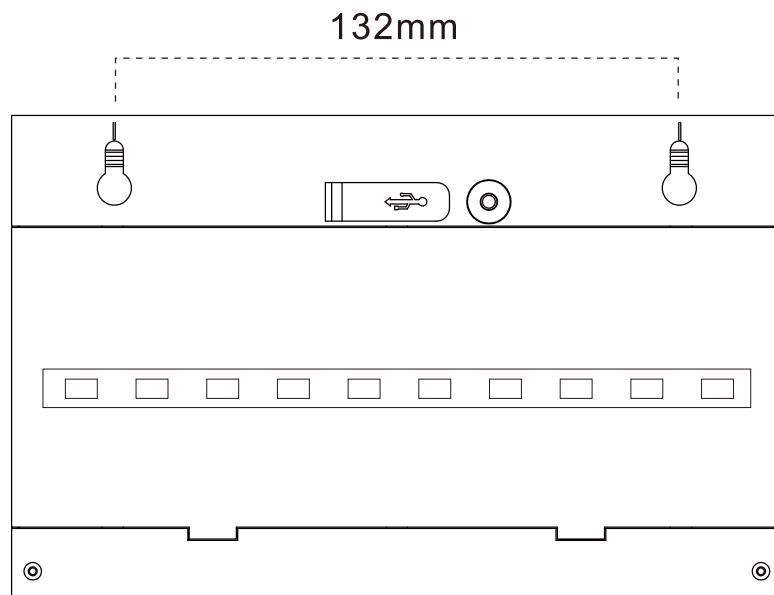

〒597-0081 大阪府貝塚市麻生中1010-8

☎ 072-447-8536 📠 072-447-8537

壁面に間隔(132mm)をあけて、
ネジを取り付けてください。

取扱方法

壁の材質により取付方法が異なりますので、ご注意ください。
※壁面の材質によりネジが打ち込めない場合や、固定しにくい場合があります。

品名	ソーラー充電式 人感センサーライト	品番	TYH-6W
----	----------------------	----	--------