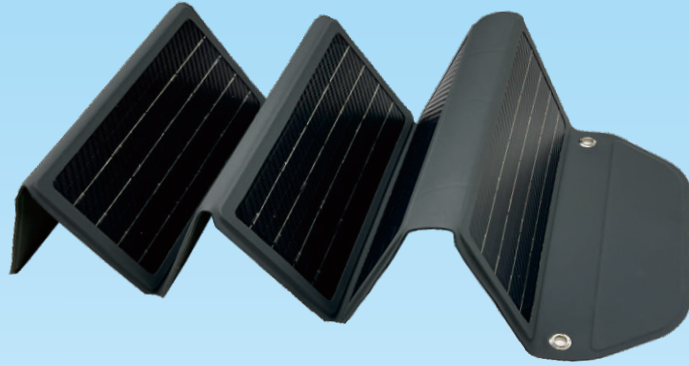

キャンプ・車中泊・非常用・緊急用・アウトドア・現場作業・災害時の発電用として

TYPE-C/USB出力口

寸法

USB端子

最大二つの端末へ同時充電が可能です

Type-C出力端子

USB出力端子

LEDランタン

携帯電話

USB機器

タブレット

仕様

品名	18W 折り畳み式 レザー調デザイン ソーラーパネル
品番	TYH-L18M
消費電力	18W (最大値)
最大出力電圧 (ピーク電圧)	6.90V
最大出力電流 (ピーク電流)	2.60A
開回路電圧	8.00V
短絡電流	2.80A
発電効率	最大23%
出力規格	USB出力*1 (5V/3.0A max) TYPE-C出力*1 (5V/3.0A max)
出力端子	USBポート (5V/3.0A) *1ポート TYPE-Cポート (5V/3.0A) *1ポート ※最大出力時の値は、太陽光の照射強度に大きく左右されます。
材質	ソーラーパネル：PET加工ソーラーパネル 生地：耐摩耗性合成レザー
使用環境	温度-20℃～70℃ 湿度20%～80%
重さ	約0.6KG (本体)
防水性能	※非防水
サイズ	展開サイズ：747*198*15mm 折畳サイズ：198*114*40mm
セット内容	ソーラーパネル、カラビナフック*2個、取扱説明書、保証書