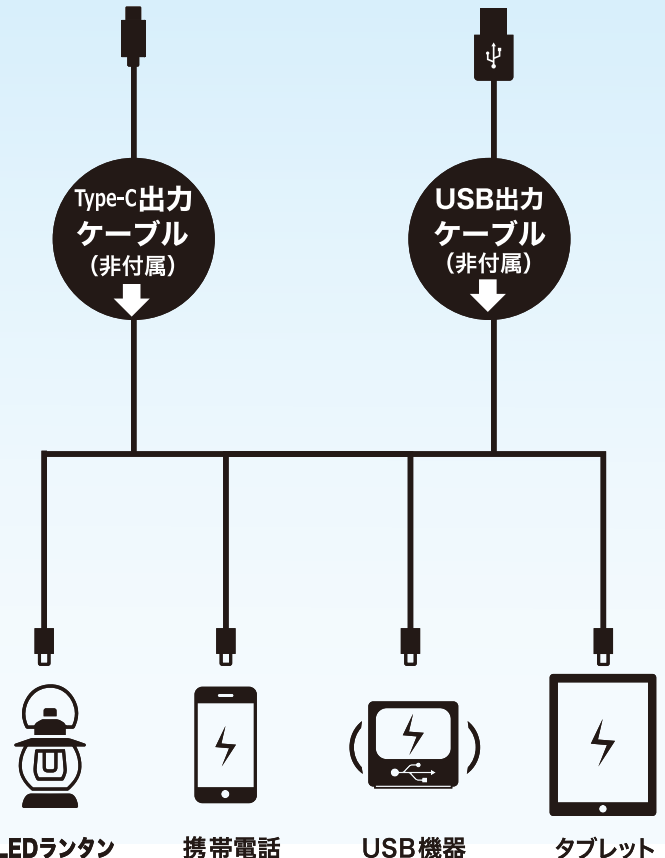

キャンプ・車中泊・非常用・緊急用・アウトドア・現場作業・災害時の発電用として

TYPE-C/USB出力口

寸法

USB端子

最大二つの端末へ同時充電が可能です

Type-C出力端子

USB出力端子

LEDランタン

携帯電話

USB機器

タブレット

仕様

品名	18W 折り畳み式 レザー調デザイン ソーラーパネル
品番	TYH-L18M
消費電力	18W (最大値)
最大出力電圧 (ピーク電圧)	6.90V
最大出力電流 (ピーク電流)	2.60A
開回路電圧	8.00V
短絡電流	2.80A
発電効率	最大23%
出力規格	USB出力*1 (5V/3.0A max) TYPE-C出力*1 (5V/3.0A max)
出力端子	USBポート (5V/3.0A) *1ポート TYPE-Cポート (5V/3.0A) *1ポート ※最大出力時の値は、太陽光の照射強度に大きく左右されます。
材質	ソーラーパネル：PET加工ソーラーパネル 生地：耐摩耗性合成レザー
使用環境	温度-20℃～70℃ 湿度20%～80%
重さ	約0.6KG (本体)
防水性能	※非防水
サイズ	展開サイズ：747*198*15mm 折畳サイズ：198*114*40mm
セット内容	ソーラーパネル、カラビナフック*2個、取扱説明書、保証書