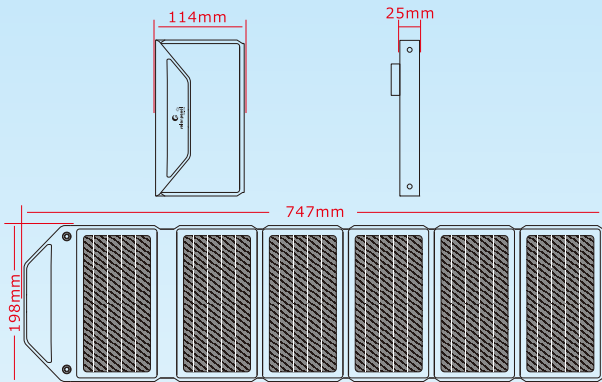

キャンプ・車中泊・非常用・緊急用・アウトドア・現場作業・災害時の発電用として

TYPE-C/USB出力口

寸法

USB端子

最大二つの端末へ同時充電が可能です

Type-C出力端子

USB出力端子

LEDランタン

携帯電話

USB機器

タブレット

仕様

品名	18W 折り畳み式 レザー調デザイン ソーラーパネル
品番	TYH-L18M
消費電力	18W (最大値)
最大出力電圧 (ピーク電圧)	6.90V
最大出力電流 (ピーク電流)	2.60A
開回路電圧	8.00V
短絡電流	2.80A
発電効率	最大23%
出力規格	USB出力*1 (5V/3.0A max) TYPE-C出力*1 (5V/3.0A max)
出力端子	USBポート (5V/3.0A) *1ポート TYPE-Cポート (5V/3.0A) *1ポート ※最大出力時の値は、太陽光の照射強度に大きく左右されます。
材質	ソーラーパネル：PET加工ソーラーパネル 生地：耐摩耗性合成レザー
使用環境	温度-20℃～70℃ 湿度20%～80%
重さ	約0.6KG (本体)
防水性能	※非防水
サイズ	展開サイズ：747*198*15mm 折畳サイズ：198*114*40mm
セット内容	ソーラーパネル、カラビナフック*2個、取扱説明書、保証書