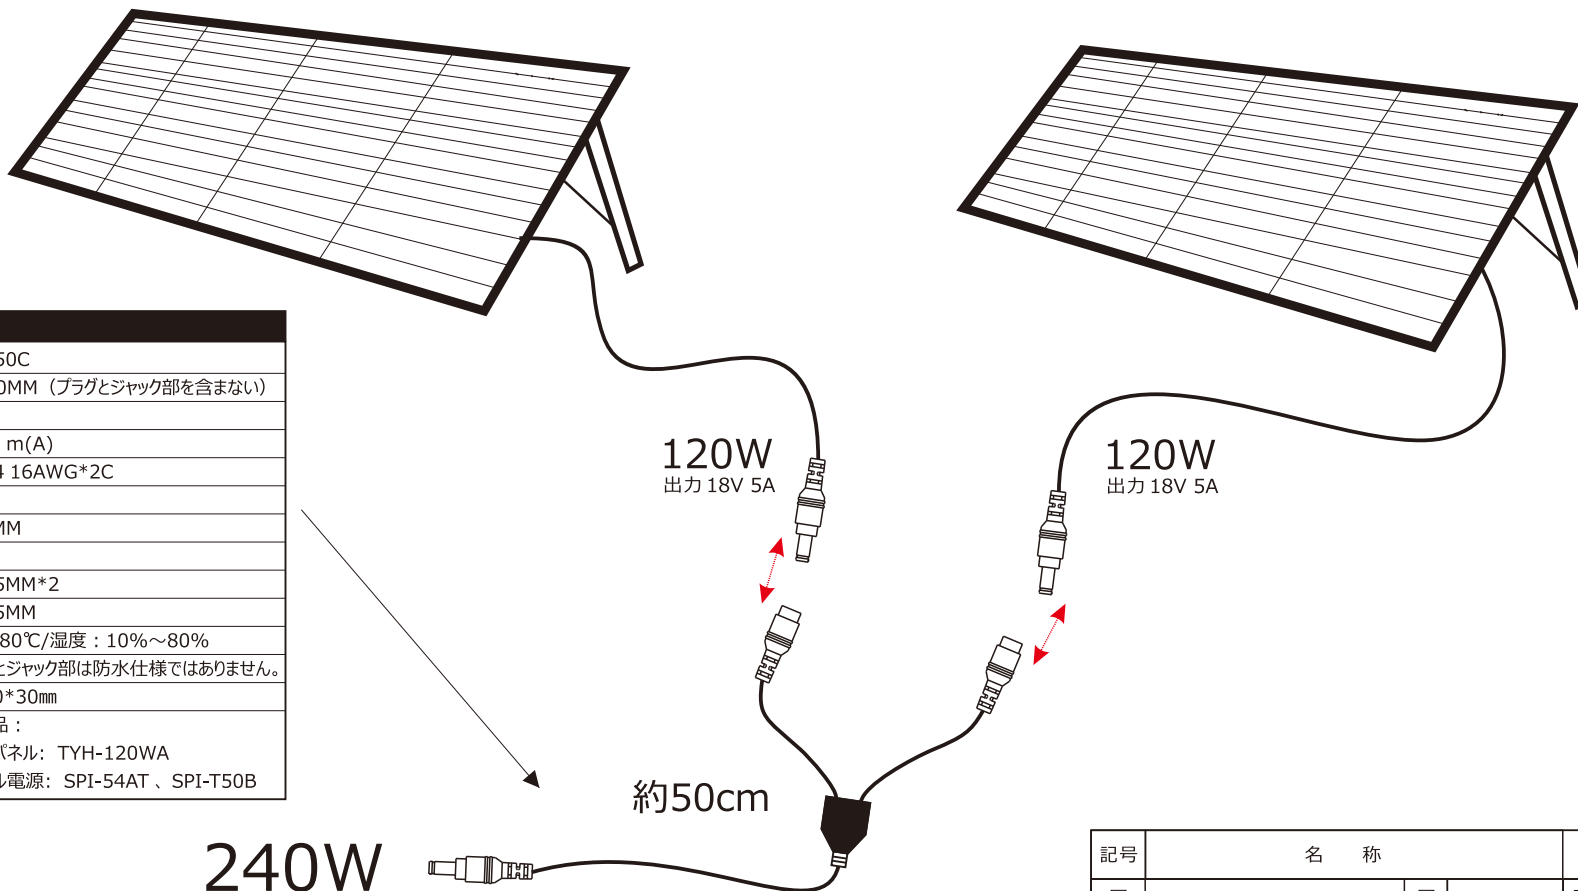

ソーラーパネル並列接続ケーブル

品番:TYH-D50C

120w 折り畳み式・携帯型

ソーラーパネルTYH-120WA専用

■ 基本情報

品番	TYH-D50C
寸法	Φ6*500MM (プラグとジャック部を含まない)
重さ	約60g
許容電流 (最大)	10.00 I m(A)
線心規格	UL2464 16AWG*2C
線心の材質	銅
線心の外径	6±0.1MM
線心のシース	PVC
プラグ規格	5.5*2.5MM*2
ジャック規格	5.5*2.5MM
使用環境	-20~+80℃/湿度:10%~80%
防水等級	プラグ部とジャック部は防水仕様ではありません。
包装規格	200*70*30mm
適合機種	当社製品: ソーラーパネル: TYH-120WA ポータブル電源: SPI-54AT、SPI-T50B

240W
18V 10A最大

記号	名称			型式		
図名		図番		尺度	1:1	用紙 A4
設計		製図		承認		
				株式会社 グッド・グッズ 昭輝照明 LED照明の開発・製造・販売 ☎ 072-431-2218 ☎ 072-431-2219 www.goodgoods.co.jp www.goodtoku.com		

DC5525-MC4変換ケーブル

品番:TYH-MC4D

120w 折り畳み式・携帯型

ソーラーパネルTYH-120WA専用

■ 基本情報

品番	TYH-MC4D
寸法	φ6*500MM (プラグとジャック部を含まない)
重さ	約60g
許容電流 (最大)	10.00 l m(A)
線心規格	UL2464 16AWG*2C
線心の材質	銅
線心の外径	6±0.1MM
線心のシース	PVC
プラグ規格	MC4プラグ*1 MC4ジャック-1
DCジャック規格	5.5*2.5MM
使用環境	-20~+80℃/湿度: 10%~80%
防水等級	プラグ部とジャック部は防水仕様ではありません。
包装規格	200*70*30mm
適合機種	当社製品: ソーラーパネル: TYH-120WA ポータブル電源: SPI-54AT、SPI-T50B 他社製品: MC4形状のコネクタを採用している製品。 (対応電流・電圧を確認してください。)

約50cm

MC4タイプ

記号	名称			型式		
図名		図番		尺度	1:1	用紙 A4
設計		製図		承認		
				昭輝照明		
LED照明の開発・製造・販売 会 072-431-2218 宿 072-431-2219 www.goodgoods.co.jp www.goodtoku.com						