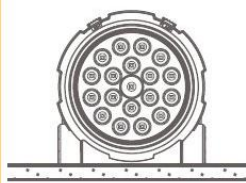

充電式の中でもリーズナブルで、初めてご使用の方にもお勧め！
停電時には内蔵マグネットが大活躍！冷蔵庫・換気扇・などの鉄部に固定してご利用ください。

充電式なので電源の取れないところでも使用可能

鉄面に貼り付け

マグネット

吊り下げ

吊り下げ穴

手持ち

床スタンド

据え置き

床スタンド

- ステーにマグネットを内蔵！
鉄面に張り付けて使用可能！
- 照射角度も自由自在！
スタンドや壁掛け利用でも便利！！

実用新案登録

折り畳み式 収納にも便利な照明

実用新案登録！20Wの充電式ポータブル投光器
充電式なので電源の取れないところでも使用可能

- 災害時に備えたライトが欲しい！
- 停電時に活躍！マグネット付き軽量！
- 作業時の補助ライトに！
- アウトドアにも！

こんな時
も活躍！

USB出力
付き
緊急時、
スマホへ
充電可能

コンパクトなのに高照度！
20W LED搭載

モードは3種類！
サーチライト:800lm/約5h
Hi:2000lm/約2.5h
Lo:500lm/約6h

- 品番:YC-03W
- JANコード:4571461862774
- 知的財産権:実用新案登録
- LEDパワー:20W
- 全光束(明るさ):Hi:2000lm Lo:500lm サーチライト:800lm
- 発光色:昼光色
- 照射角度:約80°
- 点灯モード:サーチライト・Hi・Lo・FLASH
- 使用時間:サーチライト:約5h、Hi:約2.5h、Lo:約8h、FLASH:約6h
- 充電方法:TYPE-C充電ケーブル(5V)
- ステア角度調整:210°
- 材質:ABS+AS+PC+TPE
- 防水等級:IP55(生活防水)
- サイズ:約166mm*112.5mm*47mm
- 重さ:約320g
- セット内容:ライト本体・TYPE-C充電ケーブル・保証書・取扱説明書