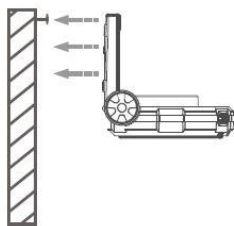

充電式の中でもリーズナブルで、初めてご使用の方にもお勧め！
停電時には内蔵マグネットが大活躍！冷蔵庫・換気扇・などの鉄部に固定してご利用ください。

充電式なので電源の取れないところでも使用可能

鉄面に貼り付け

マグネット

吊り下げ

吊り下げ穴

手持ち

床スタンド

据え置き

床スタンド

- ステーにマグネットを内蔵！
鉄面に張り付けて使用可能！
- 照射角度も自由自在！
スタンドや壁掛け利用でも便利！！

実用新案登録

折り畳み式 収納にも便利な照明

実用新案登録！20Wの充電式ポータブル投光器
充電式なので電源の取れないところでも使用可能

- 災害時に備えたライトが欲しい！
- 停電時に活躍！マグネット付き軽量！
- 作業時の補助ライトに！
- アウトドアにも！

こんな時
も活躍！