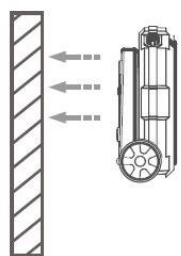

小型 コンパクト
収納・持ち運びに便利
場所を選ばない多目的LEDライト！

充電式の中でもリーズナブルで、初めてご使用の方にもお勧め！
停電時には内蔵マグネットが大活躍！冷蔵庫・換気扇・などの鉄部に固定してご利用ください。

充電式なので電源の取れないところでも使用可能

鉄面に貼り付け