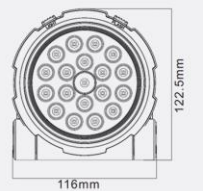

USB出力
付き
緊急時、
スマホへ
充電可能

コンパクトなのに高照度！
20W LED搭載

モードは3種類！
サーチライト:800lm/約5h
Hi:2000lm/約2.5h
Lo:500lm/約6h

- 品番:YC-03W
- JANコード:4571461862774
- 知的財産権:実用新案登録
- LEDパワー:20W
- 全光束(明るさ):Hi:2000lm Lo:500lm サーチライト:800lm
- 発光色:昼光色
- 照射角度:約80°
- 点灯モード:サーチライト・Hi・Lo・FLASH
- 使用時間:サーチライト:約5h、Hi:約2.5h、Lo:約8h、FLASH:約6h
- 充電方法:TYPE-C充電ケーブル(5V)
- ステア角度調整:210°
- 材質:ABS+AS+PC+TPE
- 防水等級:IP55(生活防水)
- サイズ:約166mm*112.5mm*47mm
- 重さ:約320g
- セット内容:ライト本体・TYPE-C充電ケーブル・保証書・取扱説明書

仕様

実用新案登録

GOODGOODS正規品のポータブル投光器

ライト本体

ライト本体のサイズ

TYPE-C充電ケーブル

取扱説明書

保証書