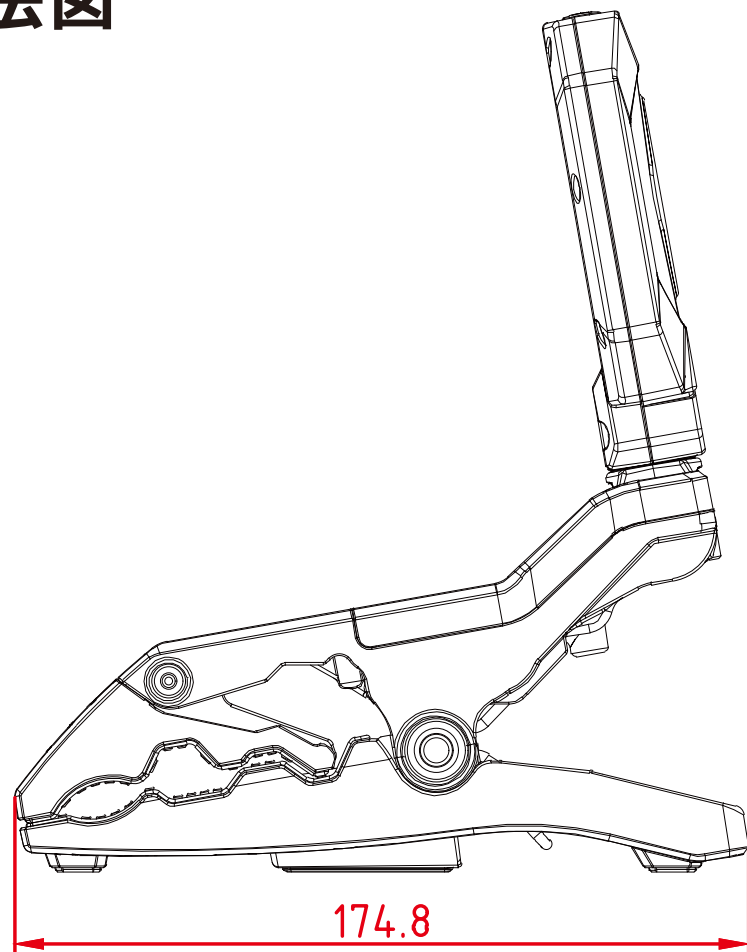

寸法図

品名	CROCOCLIGHT 充電式クランプライト	品番	YC-1600M
GOODGOODS® 株式会社 グッド・グッズ			
LED照明の開発・製造・販売 www.goodgoods.co.jp www.goodtoku.com E-mail home@goodgoods.co.jp			
〒597-0081 大阪府貝塚市麻生中1010-8			
☎ 072-447-8536 📠 072-447-8537