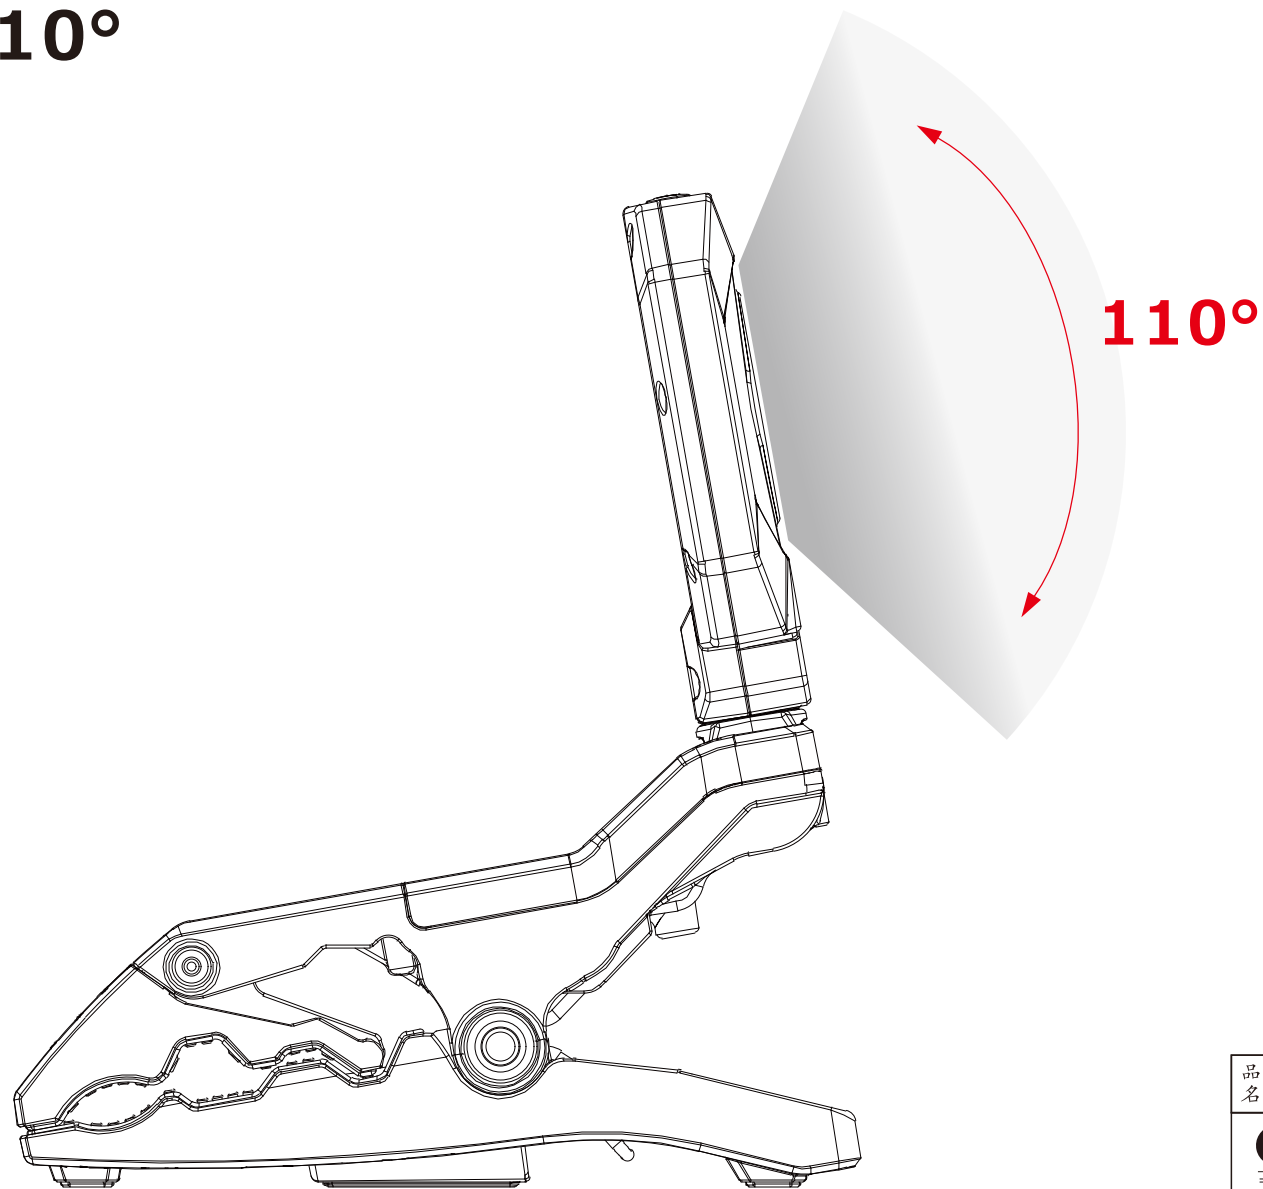

照射角度110°

品名	CROCOCLIP LIGHT 充電式クランプライト	品番	YC-1600M
GOODGOODS® LED照明の開発・製造・販売 株式会社 グッド・グッド www.goodgoods.co.jp www.goodtoku.com E-mail home@goodgoods.co.jp			
〒597-0081 大阪府貝塚市麻生中1010-8			
☎ 072-447-8536 📠 072-447-8537