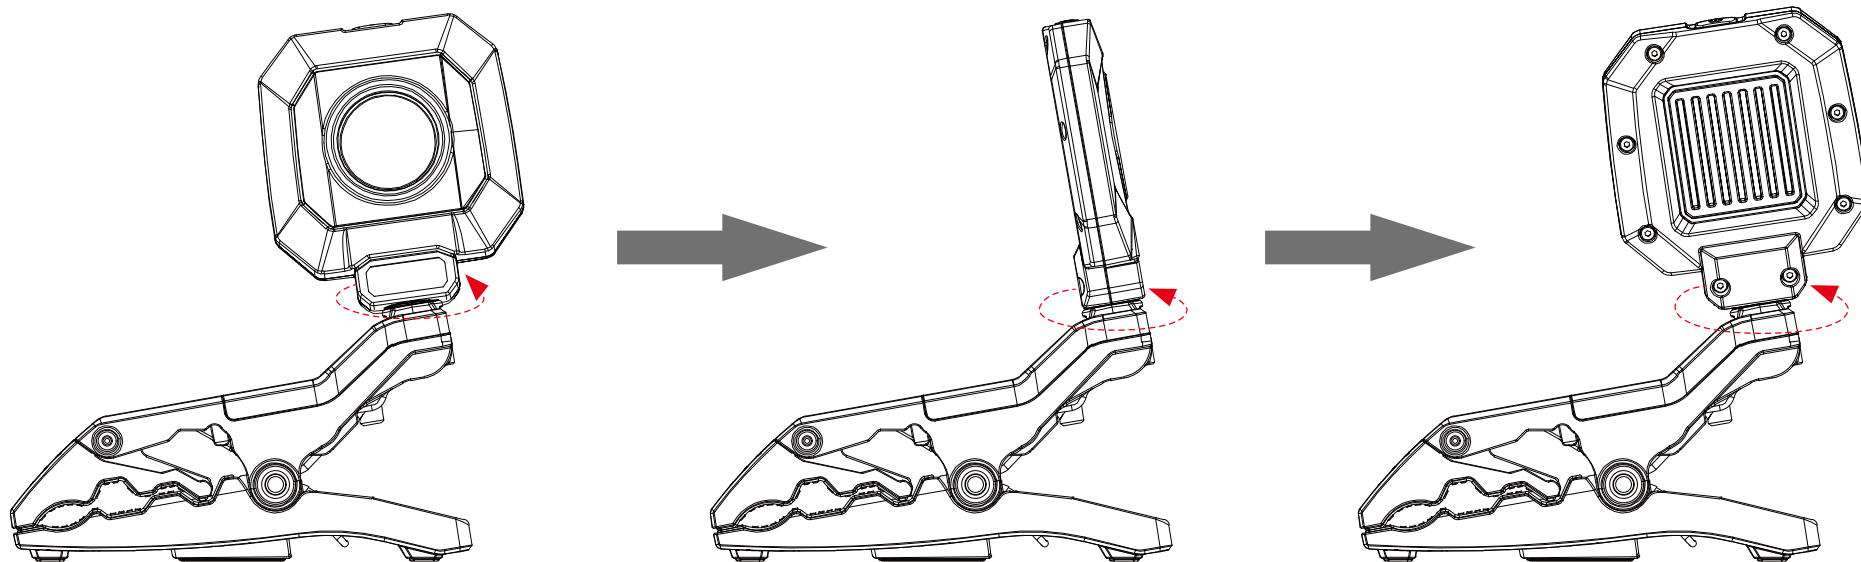

300°角度調整(左右)

品名	CROCCLIGHT 充電式クランプライト	品番	YC-1600M
GOODGOODS 株式会社 グッド・グッズ			
LED照明の開発・製造・販売 www.goodgoods.co.jp www.goodtoku.com E-mail home@goodgoods.co.jp			
〒597-0081 大阪府貝塚市麻生中1010-8			
☎ 072-447-8536		☎ 072-447-8537