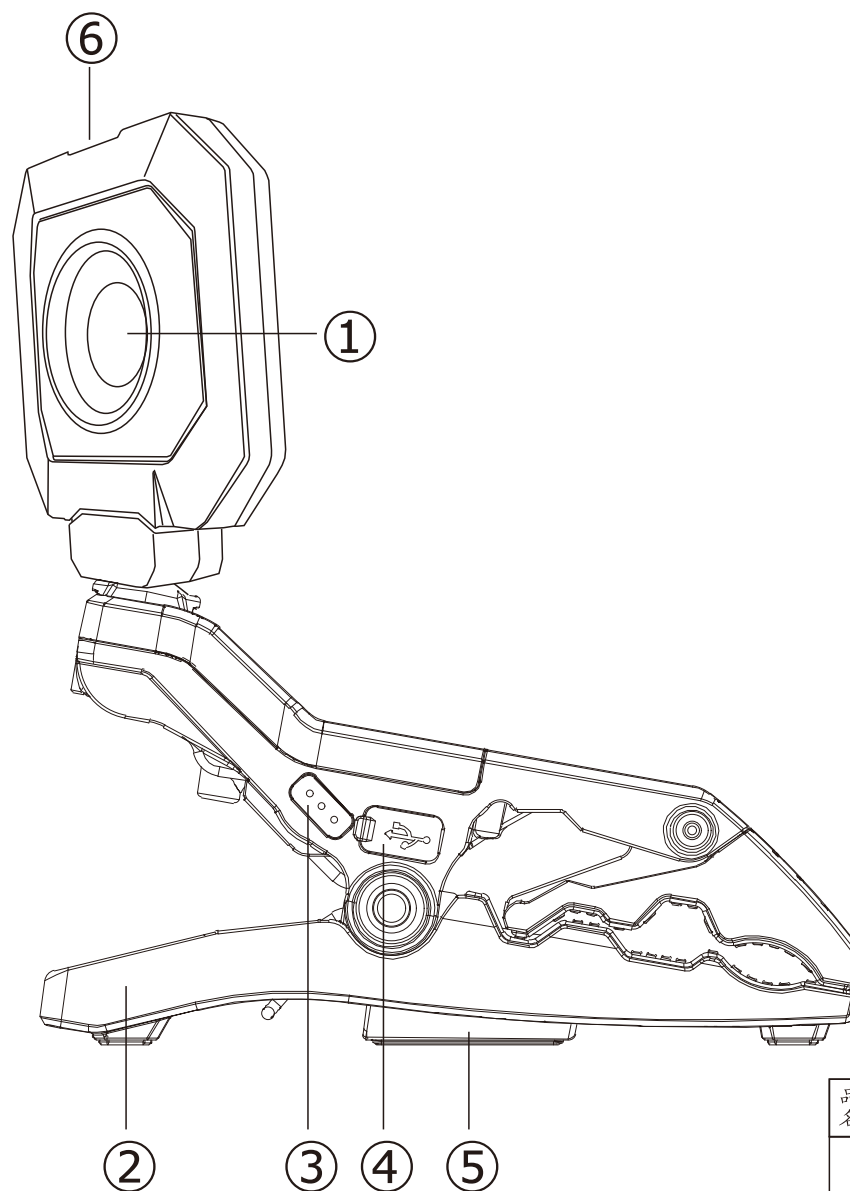

# 全光束1600lm

昼光色6000K-6500K

- ① LEDチップ  
4段階の点灯モード
- ② 取っ手  
持ち運びに便利
- ③ 充電/残量表示ライト  
内臓電池残量を表示
- ④ 充電用Type-Cポート  
本製品へ蓄電
- ⑤ マグネット  
本製品を金属面に固定
- ⑥ 電源スイッチ

|    |   |    |          |
|----|---|----|----------|
| 品名 |  CROCOCLIGHT<br>充電式クランプライト | 品番 | YC-1600M |
|----|---|----|----------|