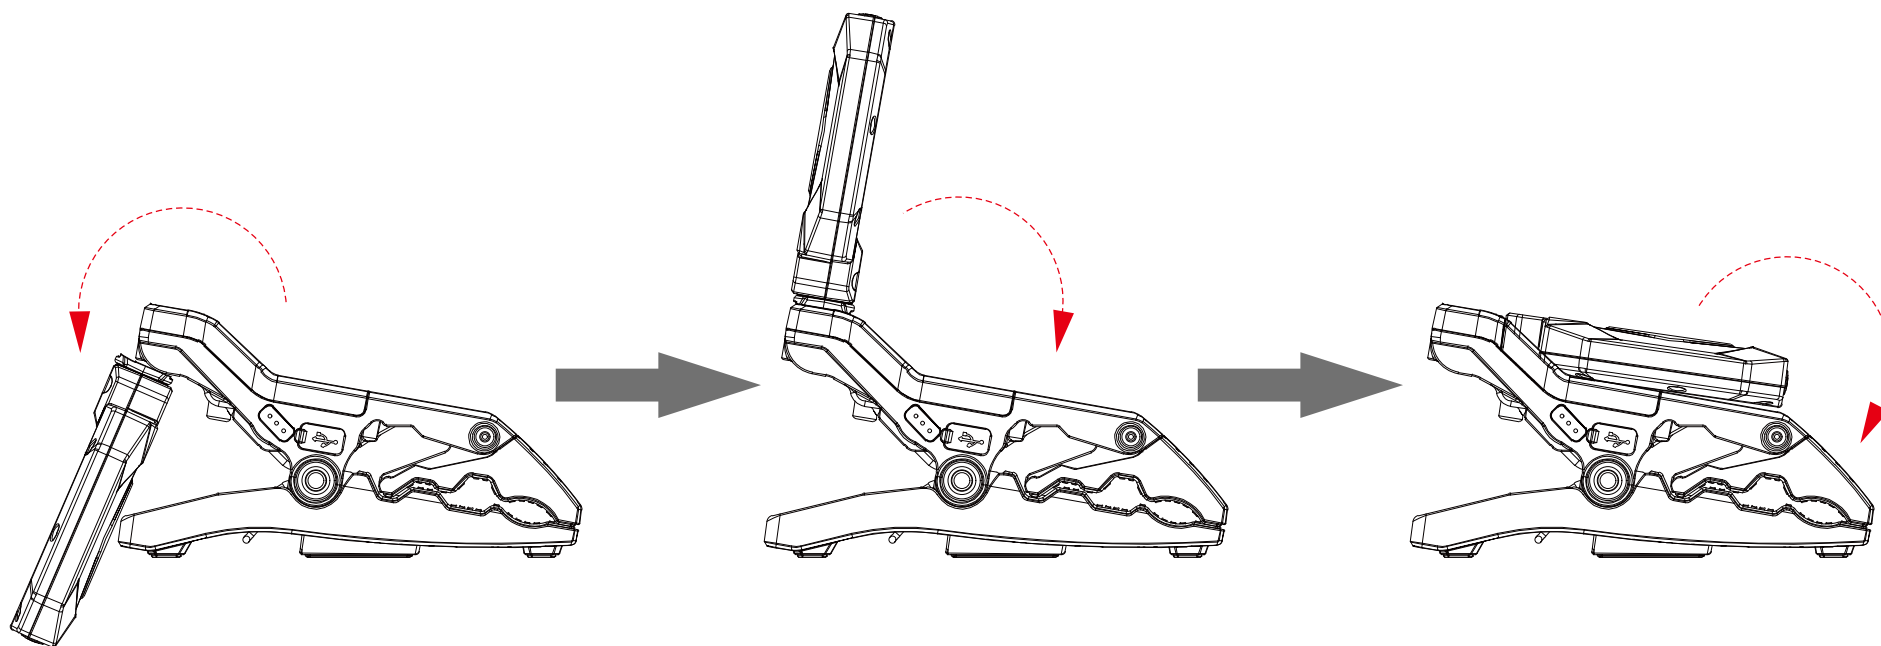

250°角度調整(前後)

品名	CROCOCLIGHT 充電式クランプライト	品番	YC-1600M
GOODGOODS® LED照明の開発・製造・販売 株式会社 グッド・グッド www.goodgoods.co.jp www.goodtoku.com E-mail home@goodgoods.co.jp			
〒597-0081 大阪府貝塚市麻生中1010-8			
☎ 072-447-8536 📠 072-447-8537