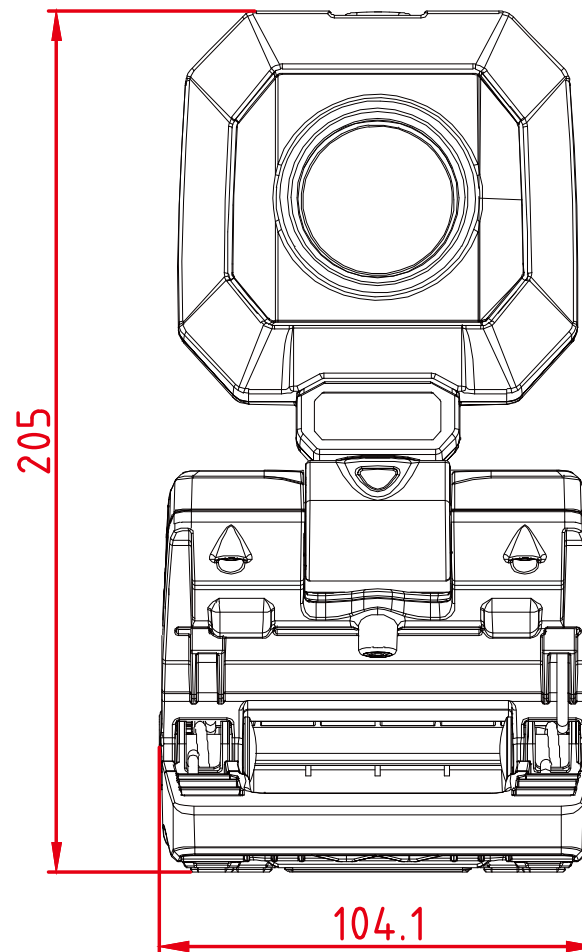

寸法図

品名	CROCOCLIGHT 充電式クランプライト	品番	YC-1600M
GOODGOODS® 株式会社 グッド・グッズ			
LED照明の開発・製造・販売 www.goodgoods.co.jp www.goodtoku.com E-mail home@goodgoods.co.jp			
〒597-0081 大阪府貝塚市麻生中1010-8			
☎ 072-447-8536 📠 072-447-8537