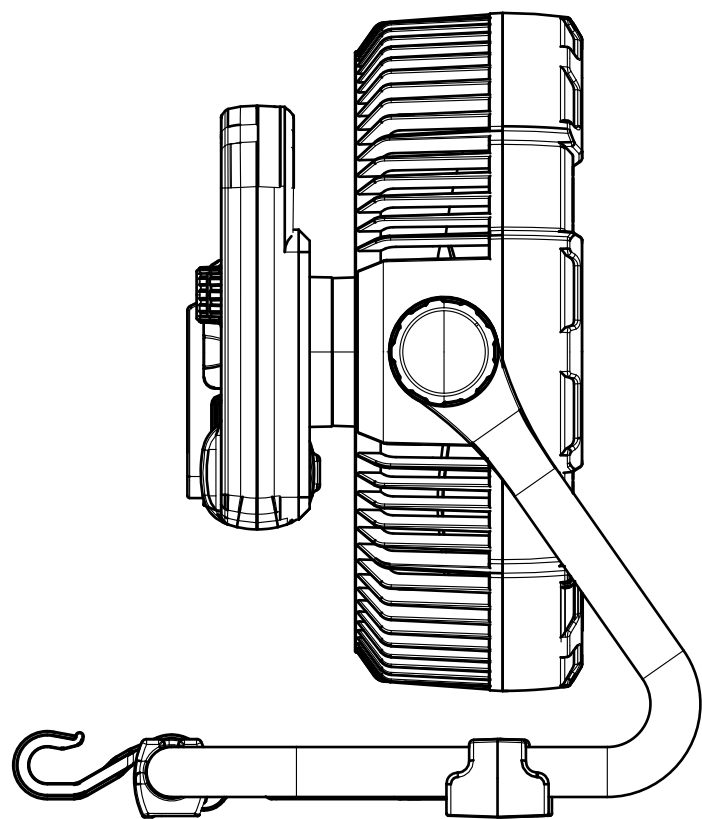

携帯式扇風機+LEDライト

YC-B12F 360°調節可能

記号	名称			型式	
図名		図番	尺度	用紙	A4
設計	製図	承認	 LED照明の開発・製造・販売 電話 072-447-8536 072-447-8537 www.goodgoods.co.jp www.goodtoku.com