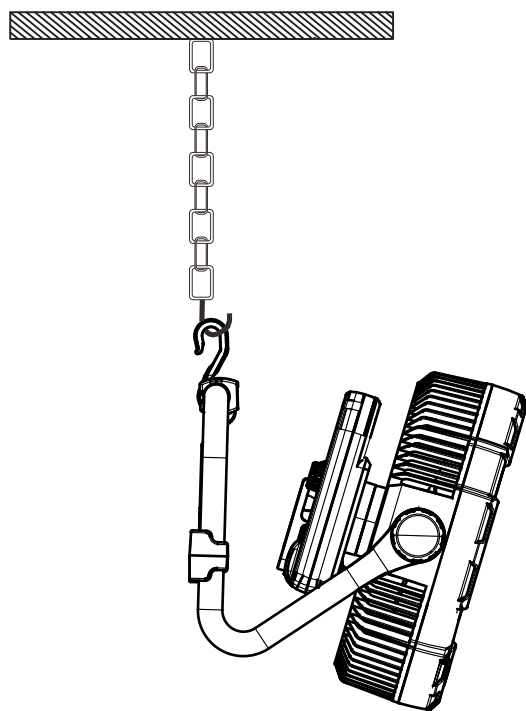

携帯式扇風機+LEDライト

YC-B12F

吊り下げ