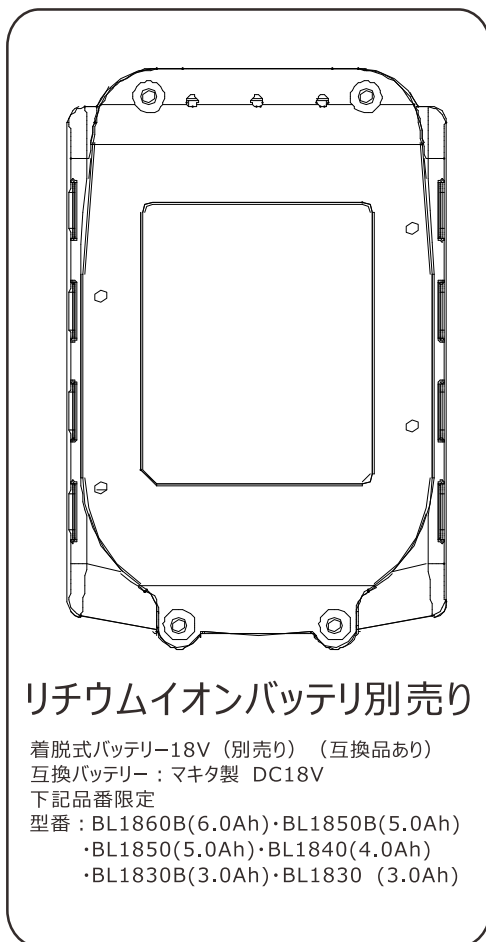

携帯式扇風機+LEDライト

YC-B12F リチウムイオンシリーズ着脱式

ハンドル

風量調整ダイヤル

調光スイッチ
(LOW-MID-HIGH)

USB出力口

給電口
バッテリー充電不可

フック

バッテリーマウント

記号	名称		型式	
図名		図番	尺度	用紙 A4
設計	製図	承認	 LED照明の開発・製造・販売 ☎ 072-447-8536 ☎ 072-447-8537 www.goodgoods.co.jp www.goodtoku.com