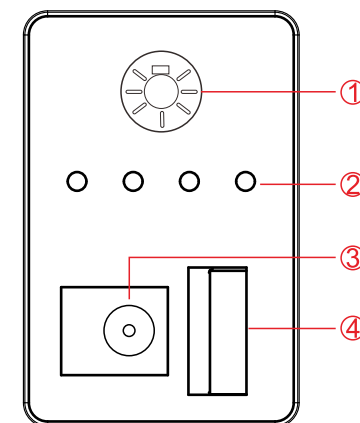

携帯式扇風機+LEDライト

YC-B12F

無段階風速調整可能

- ① 調光スイッチ
(LOW-MID-HIGH) 15lm-32lm-48lm
- ② 電量表示
100%-75%-50%-25%
- ③ AC給電口
(バッテリーへ充電不可)
※ACアダプター(ZC15-2A)別販売品となります
- ④ USB出力口
5V 1A

記号	名称		型式	
図名		図番	尺度	用紙 A4
設計	製図	承認	  LED照明の開発・製造・販売 ☎ 072-447-8536 ☎ 072-447-8537 www.goodgoods.co.jp www.goodtoku.com	