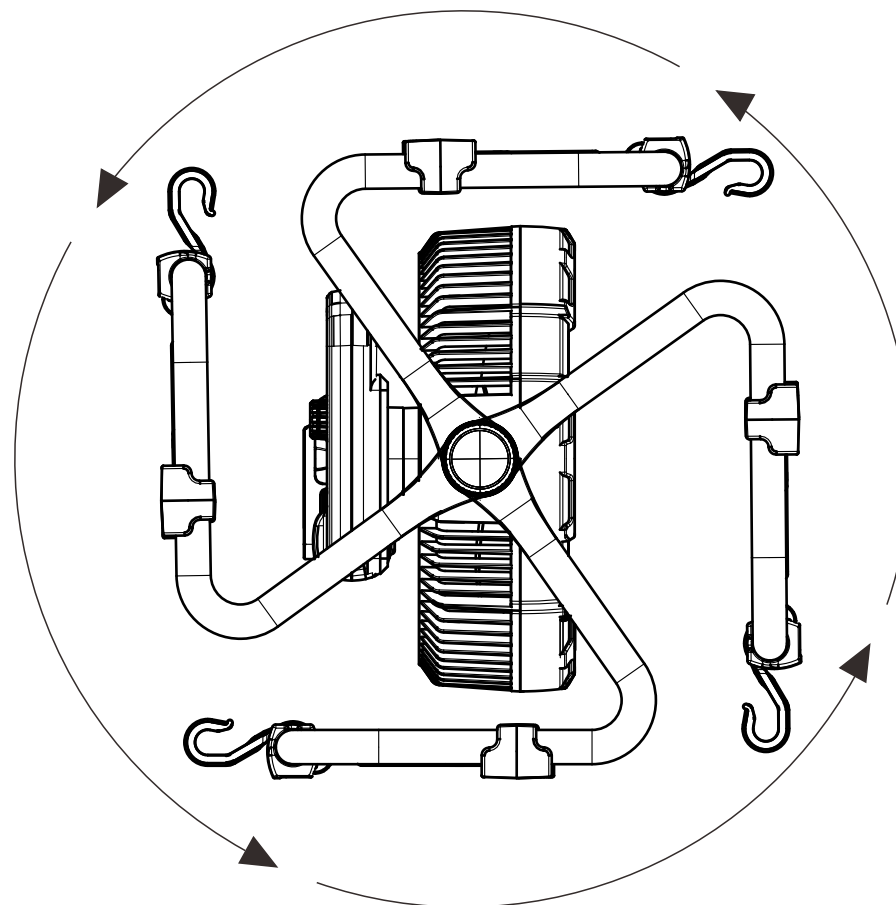

携帯式扇風機+LEDライト

YC-B12F 360°調節可能

記号	名称			型式	
図名		図番	尺度	用紙	A4
設計	製図	承認	 LED照明の開発・製造・販売 電話 072-447-8536 072-447-8537 www.goodgoods.co.jp www.goodtoku.com