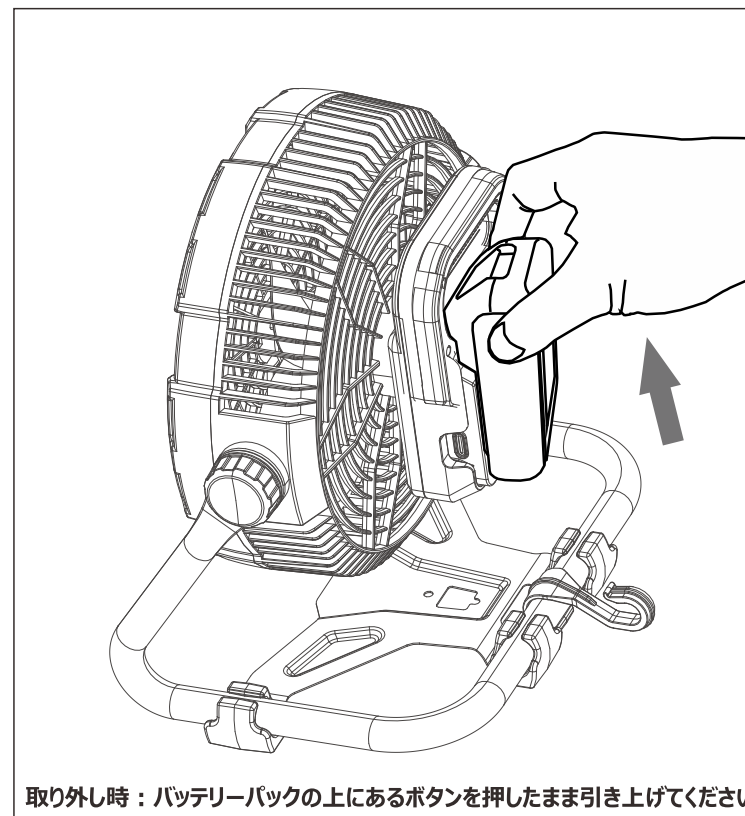

取り外し時：バッテリーパックの上にあるボタンを押したまま引き上げてください

記号	名称			型式	
図名		図番	尺度	用紙	A4
設計	製図	承認	 LED照明の開発・製造・販売 ☎ 072-447-8536 ☎ 072-447-8537 www.goodgoods.co.jp www.goodtoku.com