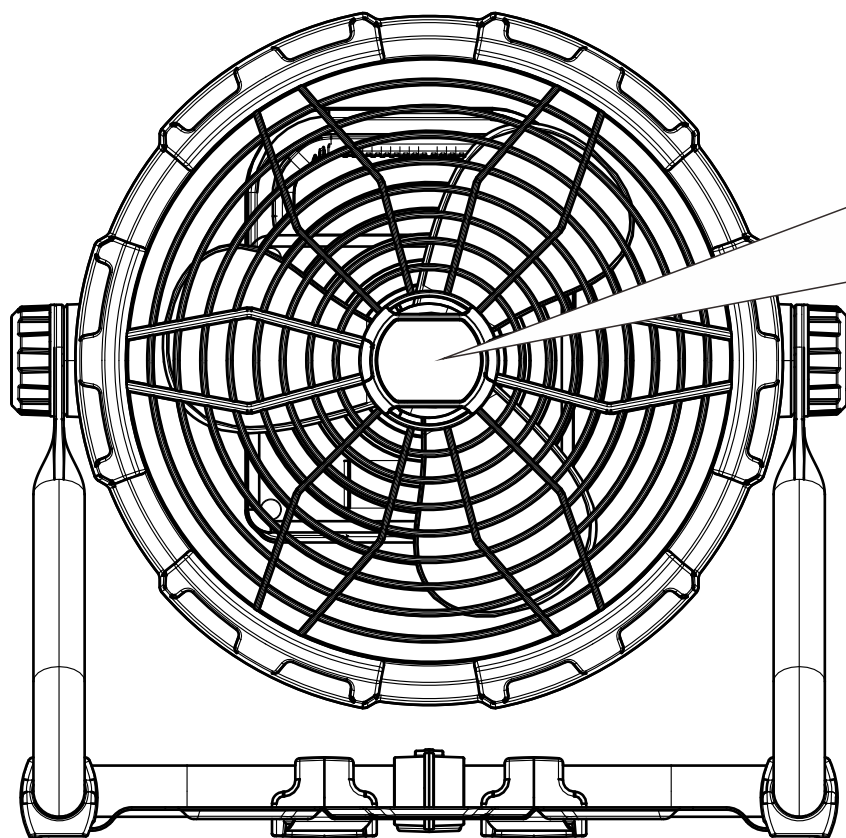

携帯式扇風機+LEDライト

YC-B12F 消費電力(ライト) 1W

12個LED搭載

昼光色(6000K-6500k)

(LOW-MID-HIGH)

15lm-32lm-48lm

緊急時、停電、災害時に役立つ

記号	名称			型式	
図名		図番	尺度	用紙	A4
設計	製図	承認	GOODGOODS® 昭暉照明 SYOKI® 株式会社 グッド・グッズ 株式会社 昭暉照明 LED照明の開発・製造・販売 ☎ 072-447-8536 ☎ 072-447-8537 www.goodgoods.co.jp www.goodtoku.com