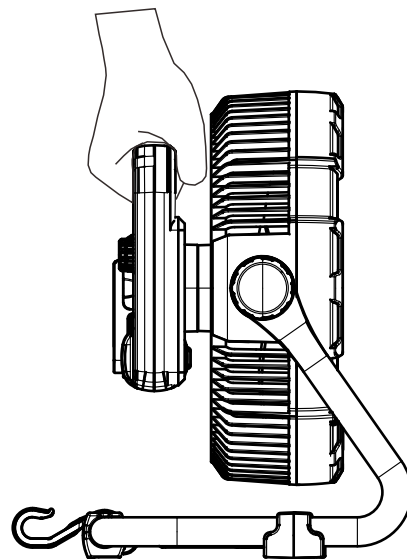

携帯式扇風機+LEDライト

YC-B12F

手持ち

据え置き

記号	名称			型式	
図名		図番	尺度	用紙	A4
設計	製図	承認	GOODGOODS® 昭暉照明 SYOKI® LED照明の開発・製造・販売 ☎ 072-447-8536 ☎ 072-447-8537 www.goodgoods.co.jp www.goodtoku.com