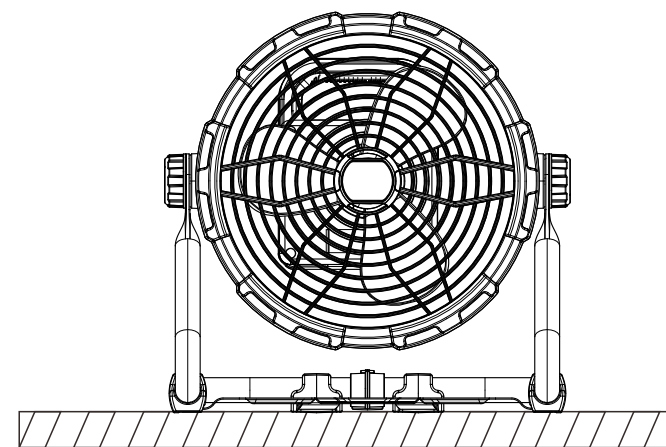

据え置き

記号	名称			型式	
図名		図番	尺度	用紙	A4
設計	製図	承認	GOODGOODS® 昭暉照明 SYOKI® LED照明の開発・製造・販売 ☎ 072-447-8536 ☎ 072-447-8537 www.goodgoods.co.jp www.goodtoku.com