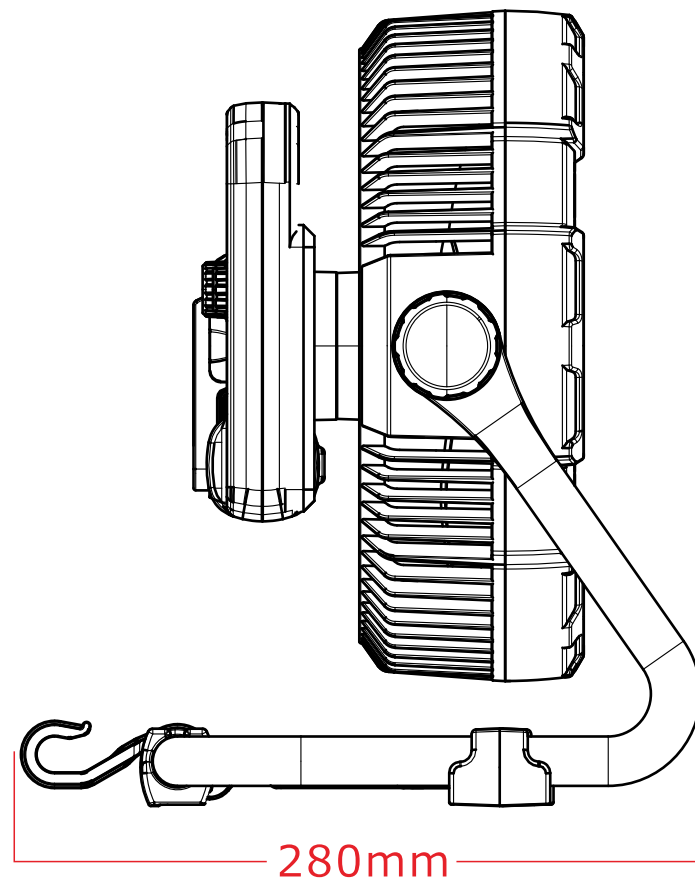

携帯式扇風機+LEDライト

YC-B12F

記号	名称			型式	
図名		図番	尺度	用紙	A4
設計	製図	承認	GOODGOODS 昭輝照明 SYOKI LED照明の開発・製造・販売 TEL 072-447-8536 FAX 072-447-8537 www.goodgoods.co.jp www.goodtoku.com