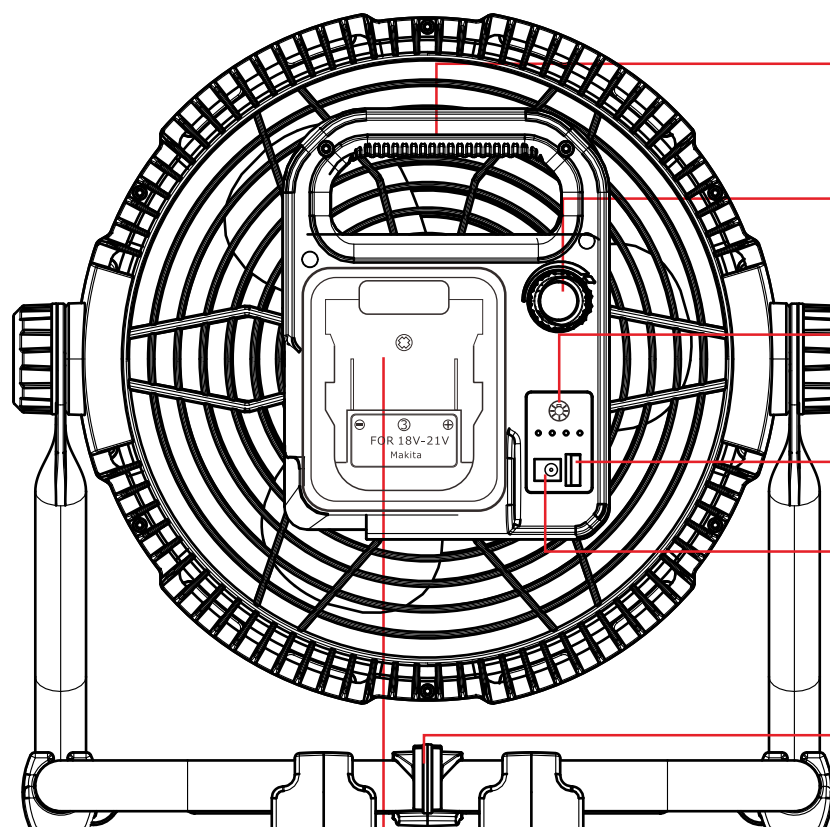

携帯式扇風機+LEDライト

YC-B12F リチウムイオンシリーズ着脱式

ハンドル

風量調整ダイヤル

調光スイッチ
(LOW-MID-HIGH)

USB出力口

給電口
バッテリー充電不可

フック

バッテリーマウント

記号	名称		型式	
図名		図番	尺度	用紙 A4
設計	製図	承認	 LED照明の開発・製造・販売 ☎ 072-447-8536 ☎ 072-447-8537 www.goodgoods.co.jp www.goodtoku.com