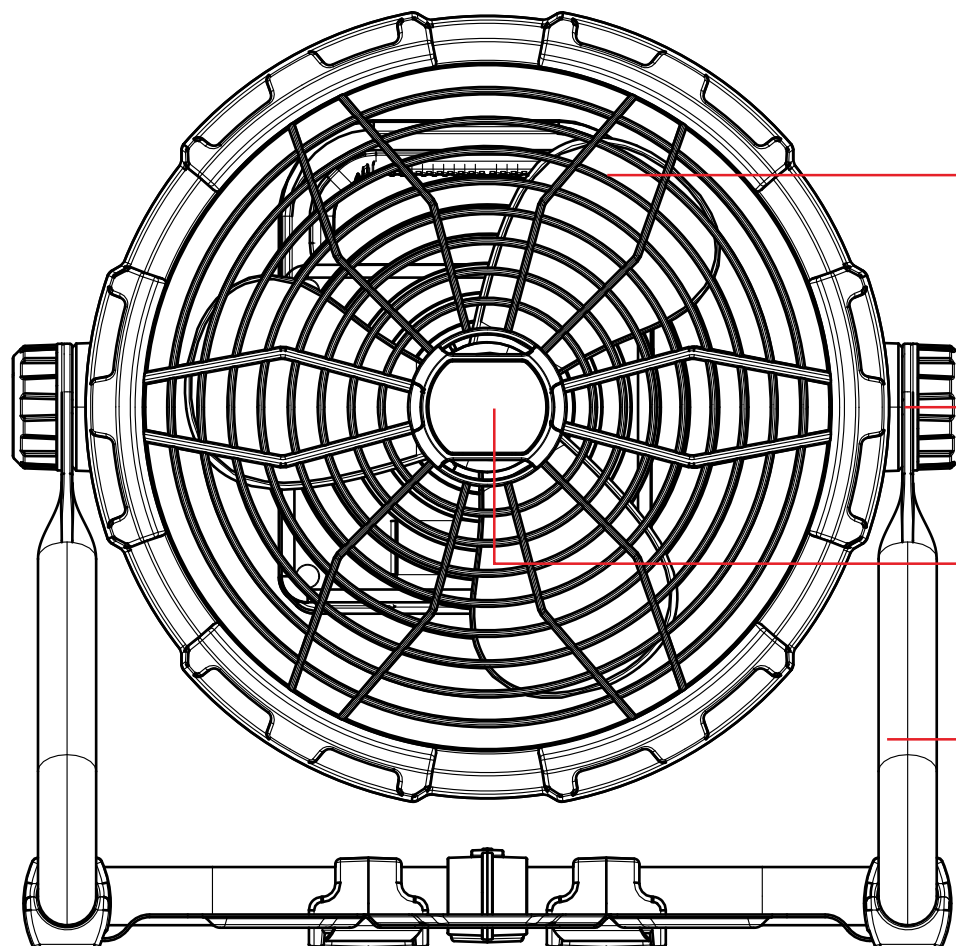

携帯式扇風機+LEDライト

YC-B12F

18V マキタ対応

扇風機ブレード

ブラケット調整摘み

LEDライト

ブラケット
(360°調整可能)

記号	名称			型式	
図名		図番	尺度	用紙	A4
設計	製図	承認	GOODGOODS [®] 昭暉照明 SYOKI [®] LED照明の開発・製造・販売 ☎ 072-447-8536 ☎ 072-447-8537 www.goodgoods.co.jp www.goodtoku.com		

携帯式扇風機+LEDライト

YC-B12F リチウムイオンシリーズ着脱式

ハンドル

風量調整ダイヤル

調光スイッチ
(LOW-MID-HIGH)

USB出力口

給電口
バッテリー充電不可

フック