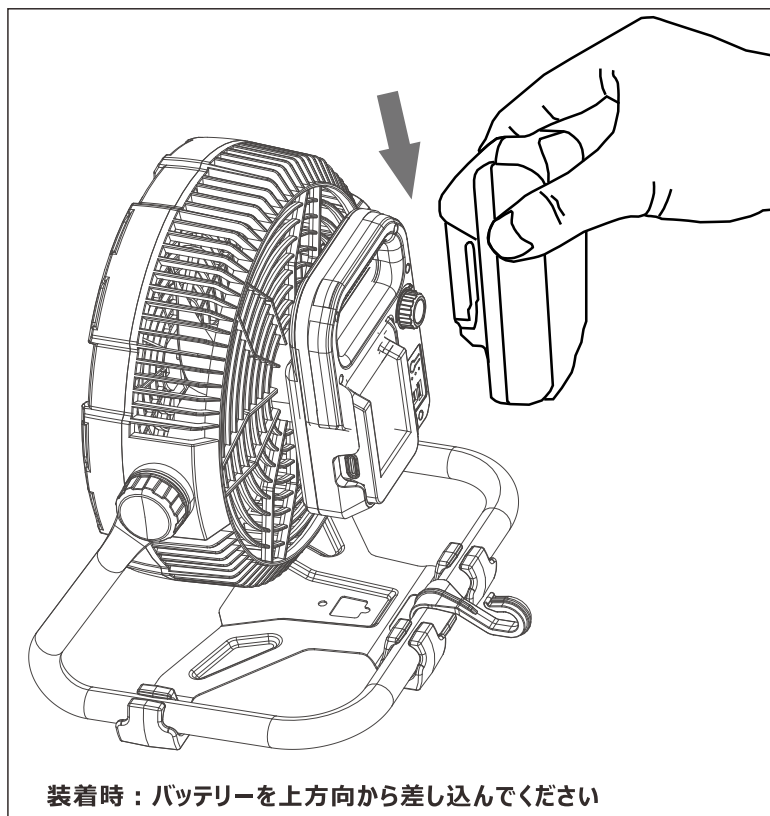

携帯式扇風機+LEDライト

YC-B12F 360°調節可能

記号	名称			型式	
図名		図番	尺度	用紙	A4
設計	製図	承認	  LED照明の開発・製造・販売 電話 072-447-8536 072-447-8537 www.goodgoods.co.jp www.goodtoku.com		

携帯式扇風機+LEDライト

YC-B12F リチウムイオンバッテリー別売り

着脱式バッテリー18V (別売り) (互換品あり)
 互換バッテリー：マキタ製 DC18V
 下記品番限定
 型番：BL1860B(6.0Ah)・BL1850B(5.0Ah)
 ・BL1850(5.0Ah)・BL1840(4.0Ah)
 ・BL1830B(3.0Ah)・BL1830 (3.0Ah)