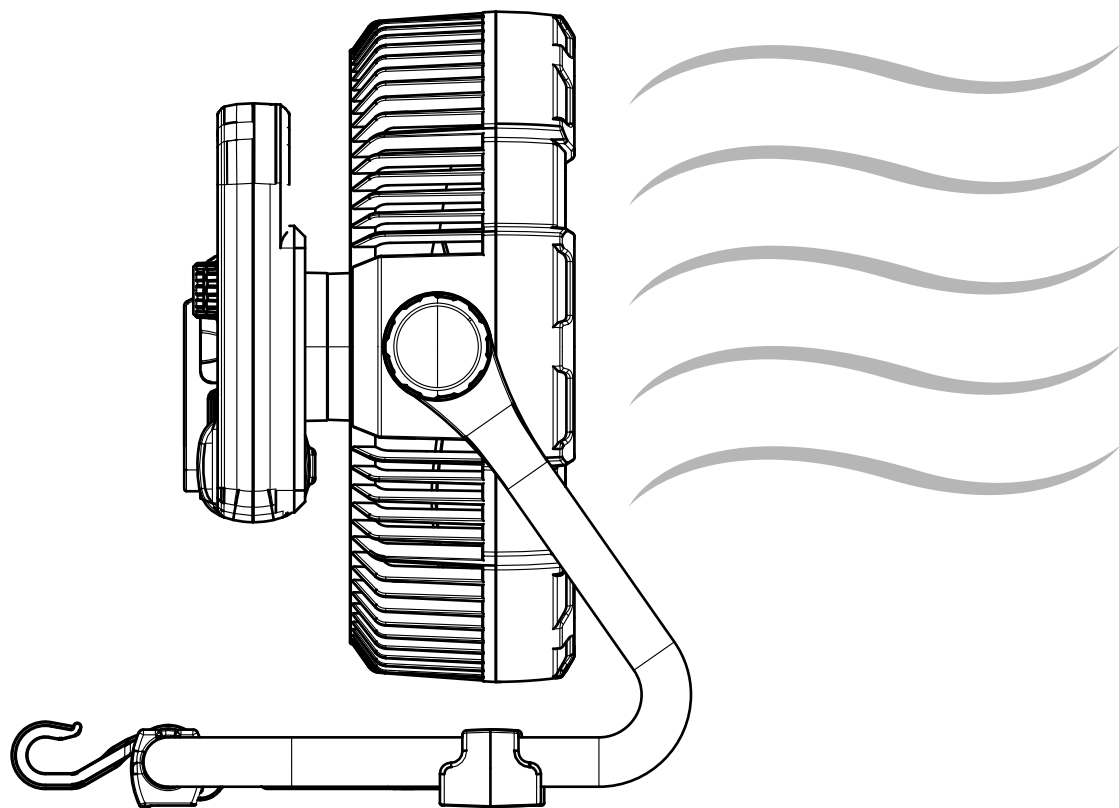

携帯式扇風機+LEDライト

YC-B12F 消費電力(扇風機) 20W

無段階風速調整可能

静音設計

運転音：騒音値：75dB (強モード時)
最大風速5.5m/s

運転音：騒音値：49dB (弱モード時)
最大風速3.0m/s

記号	名称			型式		
図名		図番		尺度	用紙	A4
設計		製図	承認	GOODGOODS 昭暉照明 SYOKI LED照明の開発・製造・販売 ☎ 072-447-8536 ☎ 072-447-8537 www.goodgoods.co.jp www.goodtoku.com