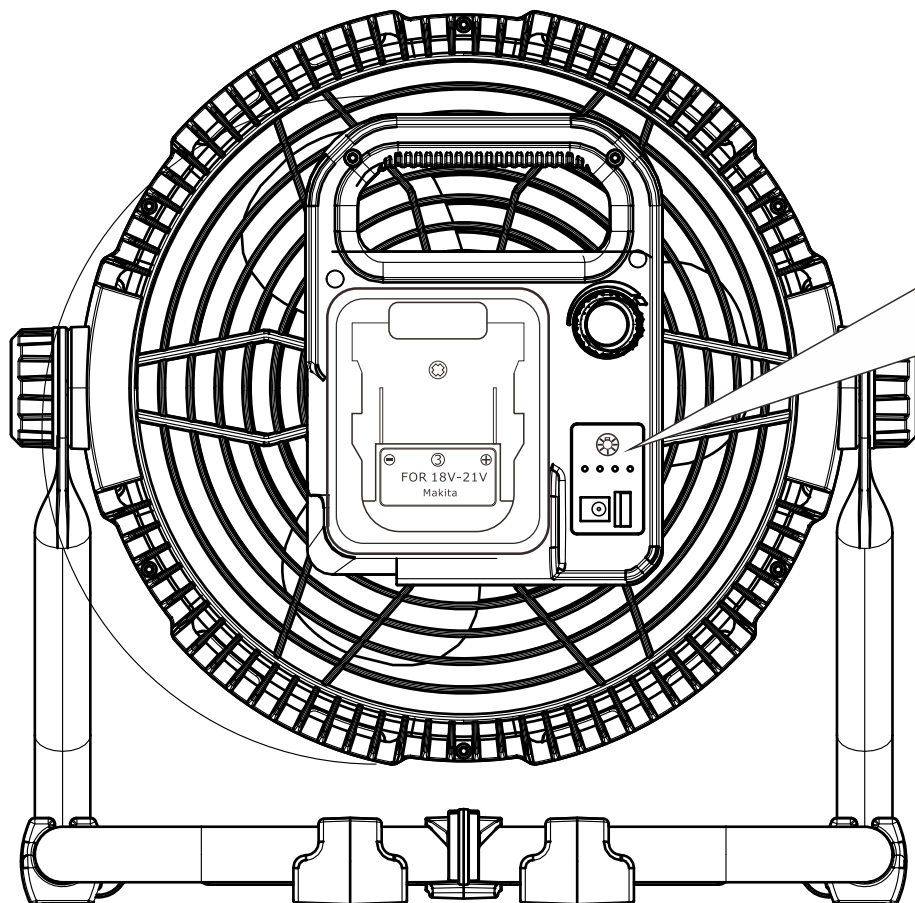

携帯式扇風機+LEDライト

YC-B12F

無段階風速調整可能

- ① 調光スイッチ
(LOW-MID-HIGH) 15lm-32lm-48lm
- ② 電量表示
100%-75%-50%-25%
- ③ AC給電口
(バッテリーへ充電不可)
※ACアダプター(ZC15-2A)別販売品となります
- ④ USB出力口
5V 1A

記号	名称		型式	
図名		図番	尺度	用紙 A4
設計	製図	承認	  LED照明の開発・製造・販売 ☎ 072-447-8536 ☎ 072-447-8537 www.goodgoods.co.jp www.goodtoku.com	