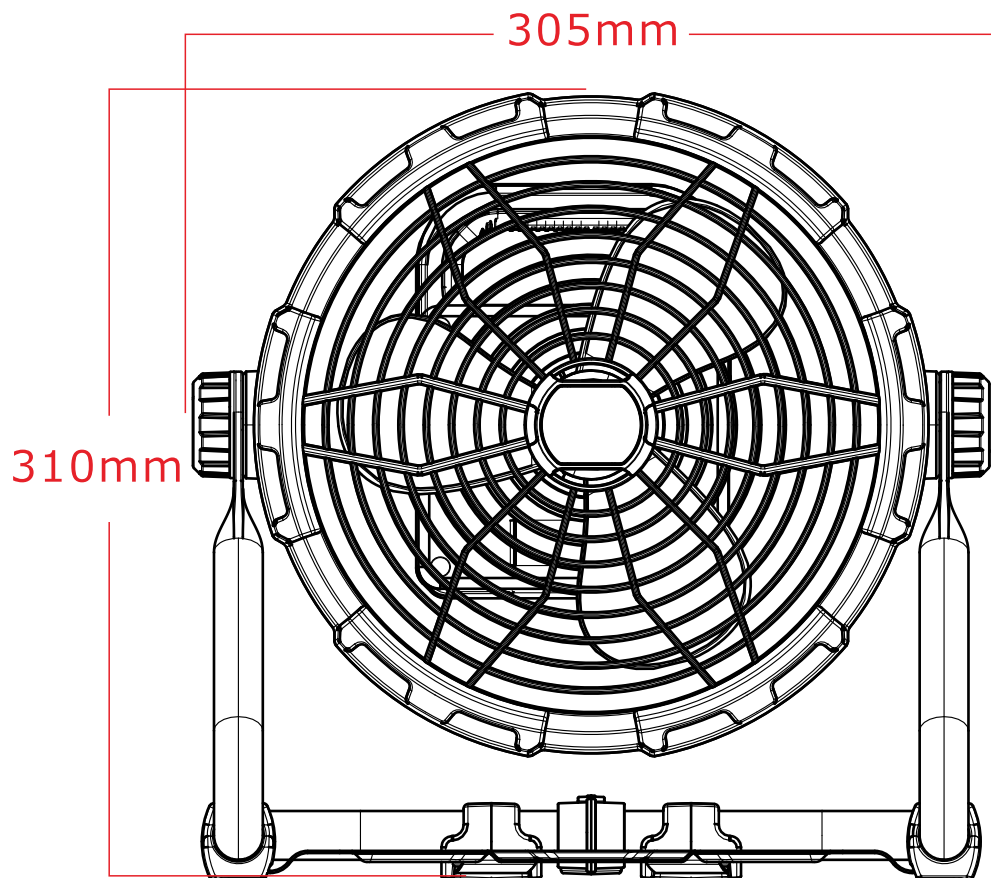

携帯式扇風機+LEDライト

YC-B12F

記号	名称			型式	
図名		図番	尺度	用紙	A4
設計	製図	承認	GOODGOODS 昭輝照明 SYOKI LED照明の開発・製造・販売 TEL 072-447-8536 FAX 072-447-8537 www.goodgoods.co.jp www.goodtoku.com