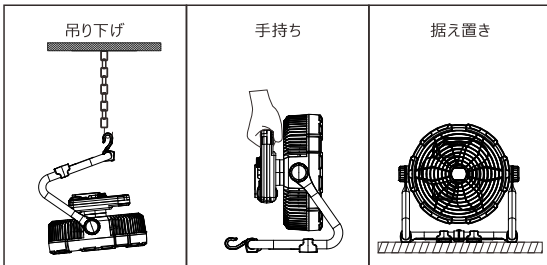

■ 使用列

■ 故障かな？

症状	原因・処置
点灯しない/ 扇風機が使用できない	・スイッチON/OFFの状態を確認してください ⇒スイッチをONにしてください
	・使用のバッテリー残量不足 バッテリーを交換するか、満充電にして下さい。
	・バッテリーパックの接続確認 ⇒カチッと音が鳴る(レール奥)まで差し込んでください
	バッテリーの規格をご確認下さい。下記の限定型番に該当するかどうか。 限定型番： BL1860B(6.0Ah)・BL1850B(5.0Ah) BL1860(5.0Ah)・BL1840(4.0Ah) BL1830B(3.0Ah)・BL1830(3.0Ah)

▲ 安全上のご注意/使用上のご注意

■ ライト・扇風機について   ・商品には多少の個体差がございます。   ・点灯時間等には、商品ごとの個体差が出る場合がございます。あらかじめご了承ください。   ・LEDライトの光を直射しないでください。   ・目を痛めたり、目に悪影響を及ぼす恐れがあります。   ・本体の分解・修理・改造はしないでください。   ・異常作動、加熱、発火、感電など、事故の原因となります。   ・本体が異常に熱い、異音・異臭がある、その他異常を感じた場合は、速やかに使用を中止してください。   ・本製品は、大切に取り扱いください。   ・落下、強い衝撃が加わった場合は、必ず各部に異常がないか点検してください。   ・点灯中に、布やカバーなどで覆わないでください。   ・発熱、発火、破裂の恐れがあり、非常に危険です。   ・使用後は必ず消灯させます。   ・本製品は完全防水仕様ではありません。水中や豪雨の中では、使用しないでください。   ・汚れは水または適量に薄めた台所用洗剤（中性）を布に含ませてふき取ってください。   ・本製品は仮設用です。施設照明用途には使用しないでください。   ■ バッテリーについて   ・本商品にはバッテリーは内蔵されておりません。   ・お手持ちのバッテリーパックを取り付けてご使用ください。   ・一部対応していないバッテリーがございます。   ・無理にバッテリーを取り付けないようお願いいたします。   ・バッテリーの故障やけが、事故につながる可能性がありますので大変危険です   ・使用中バッテリーが温かなる場合がありますが異常ではありません。   ・バッテリーは性質上、満充電状態であったとしても低温状態では使用時間が短くなります。   ・本体や部品類が破損した状態で着脱バッテリーを入れようしないでください。   ・着脱バッテリーを入れた後に、発煙や異臭する等異常を感じたらすぐにバッテリーを外して、使用を辞めてください。販売店または当社にご相談下さい。   ・落下や強い衝撃等で損傷の恐れのある状態で、本製品は使用しないで下さい。発火・火災、感電などの恐れがあります。   ・濡れた手で手持ちのバッテリーを本体に装着しないでください。感電・故障の原因になります。   ・お手持ちのバッテリーを本体に装着した状態で火気の近くや炎天下の駐車場の車内等、高温になる場所では、使用・保管はしないでください。火災・故障などの原因になります。