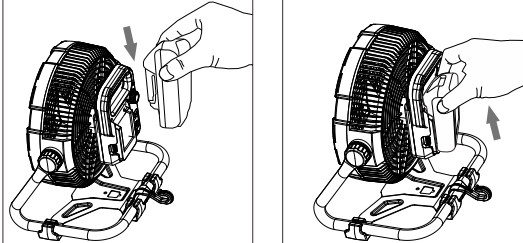

ページ ②

■各部の名称

■ 寸法図

■ バッテリーを使用する場合

① バッテリー取付方法

装着時：バッテリーを上方向から差し込んでください

取り外し時：バッテリーパックの上にあるボタンを押したまま引き上げてください

本商品にはバッテリーは付属されていません。
 お手元のバッテリーパック（DC18V専用）をご使用下さい。
 ※バッテリーの種類により使用できない場合がございます。
 1. バッテリー取付部の上部から向きを確認し取り付けてください。
 2. カチッと音が出るまでしっかり押し込み、電源ボタンを押し通電確認を行ってください