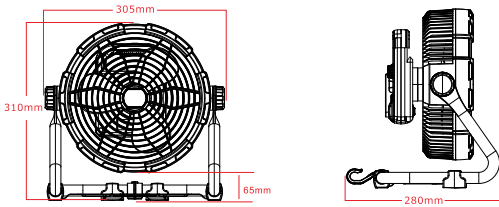

取扱説明書

ページ ①

【ご使用前に必ずお読みください】

- 取扱説明書をよくお読みの上、正しく安全にお使い下さい。
- ご使用前に「安全上のご注意」を必ずお読み下さい。
- この取扱説明書は大切に保管して下さい。
- 初めてご使用の場合や長時間ご使用にならなかった場合は、必ず充電してからご使用ください。

■仕様

品名	マッチングファンV18 (着脱式バッテリー対応LED付き扇風機)
品番	YC-B12F
JANコード	4571461863580
消費電力 (扇風機)	20W
消費電力 (ライト)	1W
風量	風量無段階調整 最大風速5.5m/S 最大風量10.4m ³ 最小風速3.0m/S 最小風量5.65m ³
調光機能	High : 48LM Middle : 32LM Low : 15LM
発光色	昼光色 6000K±5%
適応バッテリー	着脱式バッテリー18V (市販品)(互換性あり) 互換バッテリー：マキタ製 DC18V 下記型番限定 型番：BL1860B(6.0Ah)/BL1850B(5.0Ah)/BL1860(5.0Ah) /BL1840(4.0Ah)/BL1830B(3.0Ah)/BL1830(3.0Ah)
連続使用時間 (18V 3Ahバッテリー使用例)	最大風量時：約2.7H 最小風量時：約12H ※使用バッテリーにより点灯時間が異なります ※使用時間は、バッテリーの充電時間・劣化状態・容量などにより異なります。 ※低温環境での使用の場合は、使用時間が短くなります。
適応ACアダプター (別売り)	入力：AC100V 50/60Hz 出力：DC15V 2A 2mコード 品番：ZC15-2A
USB出力	USBポート*1個 5V/1A
作業環境 (バッテリー装着時)	-10～50℃
防水性能	IP20 ※非防水仕様の為、冠水や浸水の恐れのある場所でのご使用はおやめください。
材質	ABS、鉄
サイズ	約310*280*305mm
重さ	約1.77kg
セット内容	本体、保証書、取扱説明書

ページ ②

■各部の名称

■ 寸法図

■ バッテリーを使用する場合

① バッテリー取付方法

装着時：バッテリーを上方向から差し込んでください

取り外し時：バッテリーパックの上にあるボタンを押したまま引き上げてください

本商品にはバッテリーは付属されていません。
 お手元のバッテリーパック（DC18V専用）をご使用下さい。
 ※バッテリーの種類により使用できない場合がございます。
 1. バッテリー取付部の上部から向きを確認し取り付けてください。
 2. カチッと音が出るまでしっかり押し込み、電源ボタンを押し通電確認を行ってください