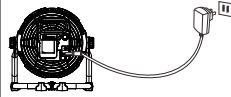

ページ ②

■各部の名称

■ 寸法図

■ バッテリーを使用する場合

① バッテリー取付方法

装着時：バッテリーを上方向から差し込んでください

取り外し時：バッテリーパックの上にあるボタンを押したまま引き上げてください

本商品にはバッテリーは付属されていません。
 お手元のバッテリーパック（DC18V専用）をご使用下さい。
 ※バッテリーの種類により使用できない場合がございます。
 1. バッテリー取付部の上部から向きを確認し取り付けてください。
 2. カチッと音が出るまでしっかり押し込み、電源ボタンを押し通電確認を行ってください

② AC100Vから使用する場合

専用給電器【型番：ZC15-2A】を給電口に接続し使用します。

【ACアダプター（ZC15-2A）は別売ります。】

■ バッテリー別 使用時間目安

バッテリー	使用可能時間	
	最大風力	最小風力
マキタ製 18V 3.0Ah	約2.7時間	約1.2時間
マキタ製 18V 6.0Ah	約5.4時間	約2.4時間

■ おすすめポイント

	12個LED搭載 昼光色(6000K-6500k) (LOW-MID-HIGH) 15lm-32lm-48lm 緊急時、停電、災害時に役立つ
	無段階風速調整可能 静音設計 運転音：騒音値：75dB（強モード時） 最大風速5.5m/s
	運転音：騒音値：49dB（弱モード時） 最大風速3.0m/s
	手動で360度角度調整可 360°動かすことが可能。送風角度は全方向に調節可能です。