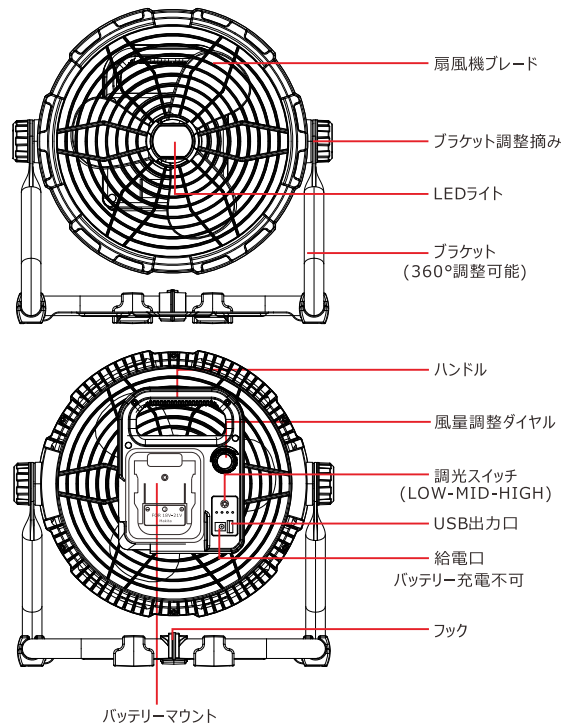

取扱説明書

ページ ①

【ご使用前に必ずお読みください】

- 取扱説明書をよくお読みの上、正しく安全にお使い下さい。
- ご使用前に「安全上のご注意」を必ずお読み下さい。
- この取扱説明書は大切に保管して下さい。
- 初めてご使用の場合や長時間ご使用にならなかった場合は、必ず充電してからご使用ください。

■仕様

品名	マッチングファンV18 (着脱式バッテリー対応LED付き扇風機)
品番	YC-B12F
JANコード	4571461863580
消費電力 (扇風機)	20W
消費電力 (ライト)	1W
風量	風量無段階調整 最大風速5.5m/S 最大風量10.4m ³ 最小風速3.0m/S 最小風量5.65m ³
調光機能	High : 48LM Middle : 32LM Low : 15LM
発光色	昼光色 6000K±5%
適応バッテリー	着脱式バッテリー18V (市販品)(互換性あり) 互換バッテリー：マキタ製 DC18V 下記型番限定 型番：BL1860B(6.0Ah)/BL1850B(5.0Ah)/BL1860(5.0Ah) /BL1840(4.0Ah)/BL1830B(3.0Ah)/BL1830(3.0Ah)
連続使用時間 (18V 3Ahバッテリー使用例)	最大風量時：約2.7H 最小風量時：約12H ※使用バッテリーにより点灯時間が異なります ※使用時間は、バッテリーの充電時間・劣化状態・容量などにより異なります。 ※低温環境での使用の場合は、使用時間が短くなります。
適応ACアダプター (別売り)	入力：AC100V 50/60Hz 出力：DC15V 2A 2mコード 品番：ZC15-2A
USB出力	USBポート*1個 5V/1A
作業環境 (バッテリー装着時)	-10～50℃
防水性能	IP20 ※非防水仕様の為、冠水や浸水の恐れのある場所でのご使用はおやめください。
材質	ABS、鉄
サイズ	約310*280*305mm
重さ	約1.77kg
セット内容	本体、保証書、取扱説明書

ページ ②

■各部の名称

■ 寸法図

■ バッテリーを使用する場合

① バッテリー取付方法

装着時：バッテリーを上方向から差し込んでください

取り外し時：バッテリーパックの上にあるボタンを押したまま引き上げてください

本商品にはバッテリーは付属されていません。
 お手元のバッテリーパック（DC18V専用）をご使用下さい。
 ※バッテリーの種類により使用できない場合がございます。
 1. バッテリー取付部の上部から向きを確認し取り付けてください。
 2. カチッと音が出るまでしっかり押し込み、電源ボタンを押し通電確認を行ってください