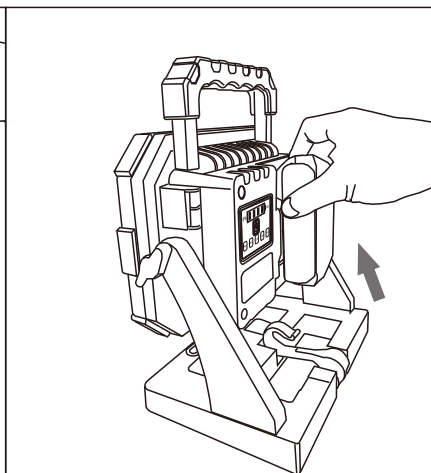

■ 照射角度

様々な角度で使用可能

ノブで照射角度を調整可能、約200°

■ バッテリー取付方法

装着時：バッテリーを上方向から差し込んでください

取り外し時：バッテリーバックの上にあるボタンを押したまま引き上げてください

本商品にはバッテリーは付属されていません。

お手元のバッテリーパック（DC18V専用）をご使用下さい。