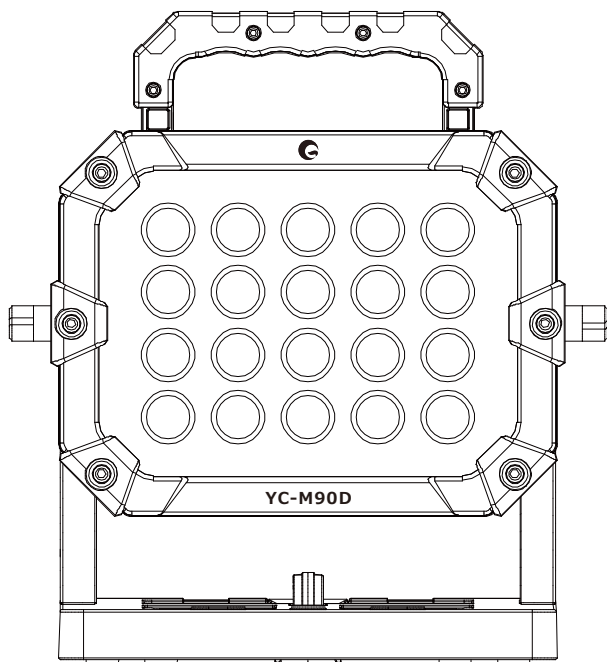

今度は、グッド・グッツ製品を御買い上げいただき、厚くお礼申し上げます。ご使用になる前に、この取扱説明書をよくお読みになり、本製品の内容と性能を十分にご理解の上で、適切な取り扱いと保守を行ってください。
また、取扱説明書はいつでも取り出せるよう大切に保管してください。

100W型

バッテリー着脱式LED投光器

型番 YC-M90D

防水規格 IPX4

昼光色 6500K

明るさ
(強モード時)

10000
ルーメン

明るさ調節
4段階

HIGH・MID・LOW・SOS

※マキタ社バッテリー対応

株式会社グッド・グッツ

〒597-0081 大阪府貝塚市麻生中1010-8

☎ 072-447-8536 📠 072-447-8537

(ホームページ) <https://www.goodgoods.co.jp>

公式HP

公式ショップ