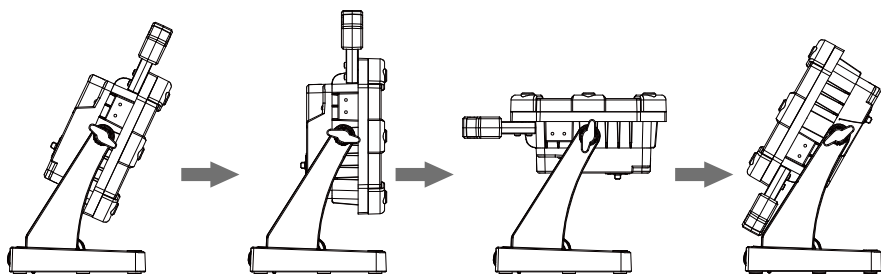

■ 照射角度

様々な角度で使用可能

ノブで照射角度を調整可能、約200°

■ バッテリー取付方法

装着時：バッテリーを上方向から差し込んでください

取り外し時：バッテリーバックの上にあるボタンを押したまま引き上げてください

本商品にはバッテリーは付属されていません。

お手元のバッテリーパック（DC18V専用）をご使用下さい。