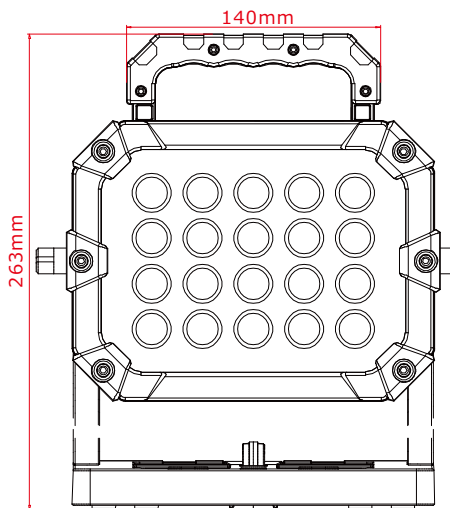

■ サイズ図面

■ 調光モード

4種調光モード

点灯→HIGH→MID→LOW→SOS→OFF