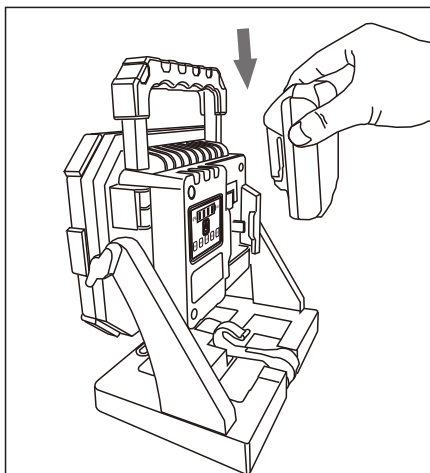

■ 照射角度

様々な角度で使用可能

ノブで照射角度を調整可能、約200°

■ バッテリー取付方法

装着時：バッテリーを上方向から差し込んでください

取り外し時：バッテリーバックの上にあるボタンを押したまま引き上げてください

本商品にはバッテリーは付属されていません。

お手元のバッテリーパック（DC18V専用）をご使用下さい。