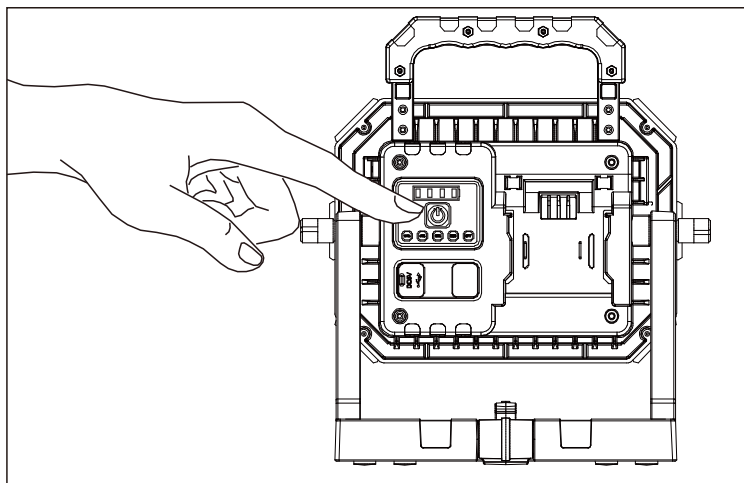

■ 各部の名称

■ サイズ図面

■ 調光モード

4種調光モード

点灯→HIGH→MID→LOW→SOS→OFF

調光機能

ご使用のシーンに合わせて4段階の調光を自由に調節できます

状態	スイッチ操作	連続点灯時間	明るさ
100%	押し1回	約2.5-3 H	約10000 L M
↓			
50%	連続押し2回	約5.5-6 H	約5000 L M
↓			
25%	連続押し3回	約11-12 H	約2500 L M
↓			
SOS	連続押し4回		
↓			
OFF	連続押し5回		

■ 照射角度

様々な角度で使用可能

ノブで照射角度を調整可能、約200°

■ バッテリー取付方法

装着時：バッテリーを上方向から差し込んでください

取り外し時：バッテリーバックの上にあるボタンを押したまま引き上げてください

本商品にはバッテリーは付属されていません。

お手元のバッテリーパック（DC18V専用）をご使用下さい。