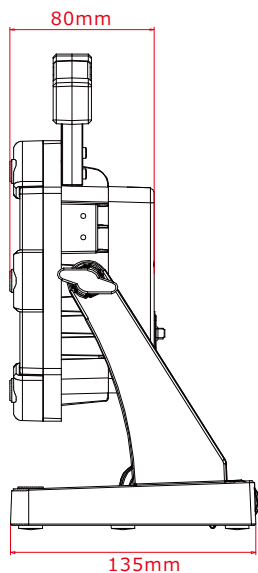

■ サイズ図面

■ 調光モード

4種調光モード

点灯→HIGH→MID→LOW→SOS→OFF