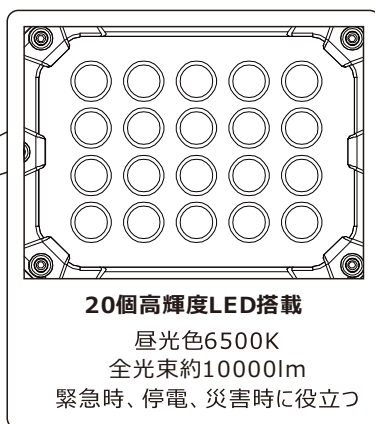

■ 調光モード

4種調光モード

点灯→HIGH→MID→LOW→SOS→OFF