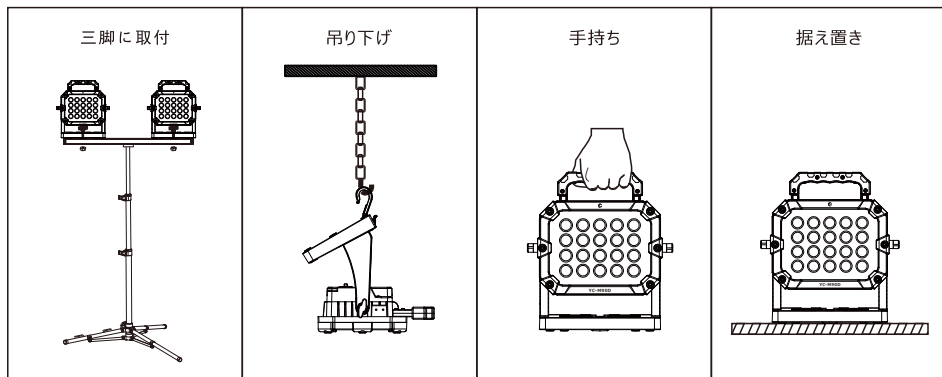

■ 照射角度

様々な角度で使用可能

ノブで照射角度を調整可能、約200°

■ バッテリー取付方法

装着時：バッテリーを上方向から差し込んでください

取り外し時：バッテリーバックの上にあるボタンを押したまま引き上げてください

本商品にはバッテリーは付属されていません。

お手元のバッテリーパック（DC18V専用）をご使用下さい。

※バッテリーの種類により使用できない場合がございます。

1. バッテリー取付部の上部から向きを確認し取り付けてください。

2. カチツとなるまでしっかり押し込み、電源ボタンを押し通電確認を行ってください

バッテリー別・目安点灯時間

バッテリー	使用時間		
	HIGH (100%)	MID (50%)	LOW (25%)
マキタ製 18V 4.0Ah	約2.5H	約5H	約11H

■ 使用場面

■ 故障かな？