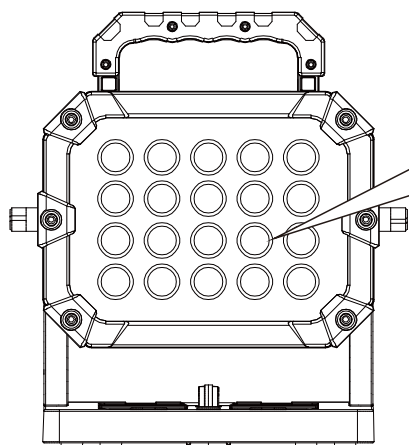

■ 調光モード

4種調光モード

点灯→HIGH→MID→LOW→SOS→OFF