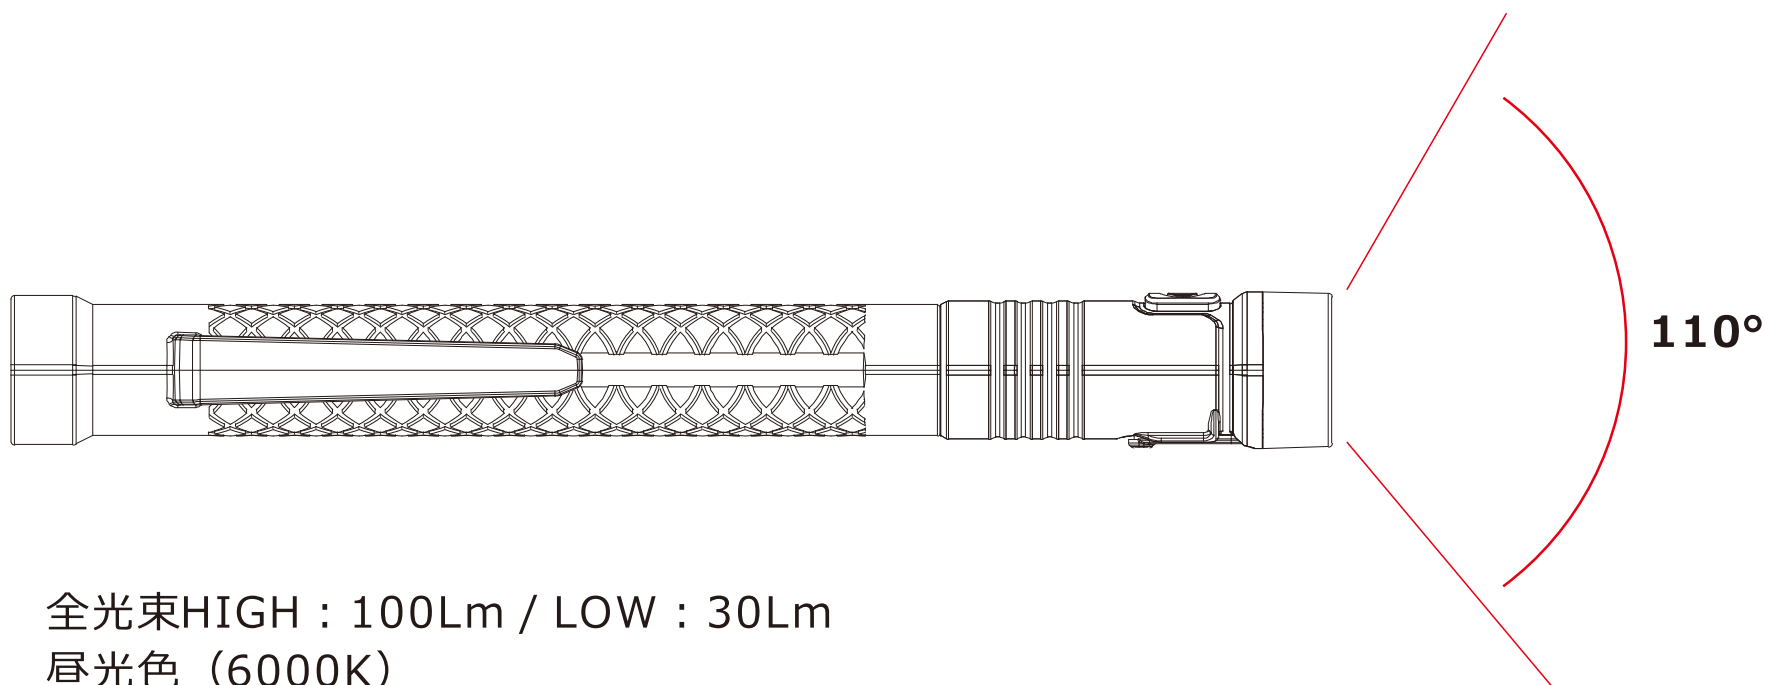

照射角度 : 110°

全光束HIGH : 100Lm / LOW : 30Lm
昼光色 (6000K)

品名	ストレッチピッケライト	品番	YC-S1W
GOODGOODS® LED照明の開発・製造・販売 株式会社 グッド・グッド www.goodgoods.co.jp www.goodtoku.com E-mail home@goodgoods.co.jp			
〒597-0081 大阪府貝塚市麻生中1010-8			
☎ 072-447-8536 📠 072-447-8537