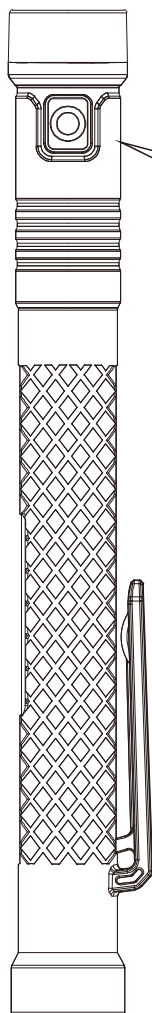

充電指示ランプ

点灯時

	電池残量目安
緑ランプ点灯	70%以上
黄色ランプ点灯	20%~70%
赤ランプ点灯	10%~20%
点滅	10%以下

充電時

- 充電中：緑ランプ点滅点灯
- 充電完了：緑ランプ常時点灯

品名	ストレッチピックライト	品番	YC-S1W

GOODGOODS® LED照明の開発・製造・販売
株式会社 グッド・グッズ www.goodgoods.co.jp www.goodtoku.com
E-mail home@goodgoods.co.jp

〒597-0081 大阪府貝塚市麻生中1010-8

☎ 072-447-8536 📠 072-447-8537