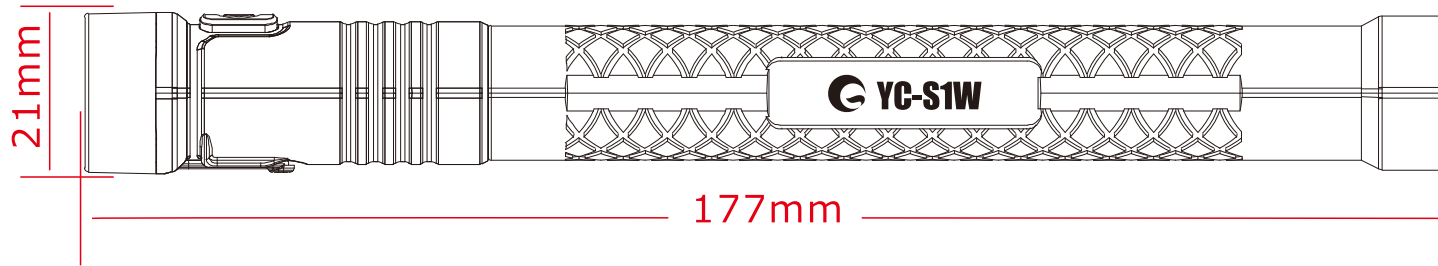

寸法図

品名	ストレッチピックライト	品番	YC-S1W
GOODGOODS® LED照明の開発・製造・販売 株式会社 グッド・グッド www.goodgoods.co.jp www.goodtoku.com E-mail home@goodgoods.co.jp			
〒597-0081 大阪府貝塚市麻生中1010-8			
☎ 072-447-8536 📠 072-447-8537