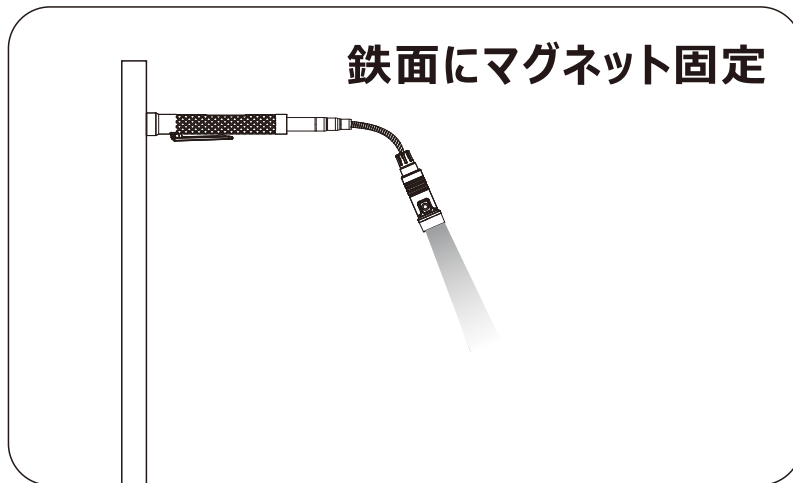

使用例

品名	ストレッチピッケライト	品番	YC-S1W

GOODGOODS® LED照明の開発・製造・販売
株式会社 グッド・グッド www.goodgoods.co.jp www.goodtoku.com
E-mail home@goodgoods.co.jp

〒597-0081 大阪府貝塚市麻生中1010-8

☎ 072-447-8536 📠 072-447-8537