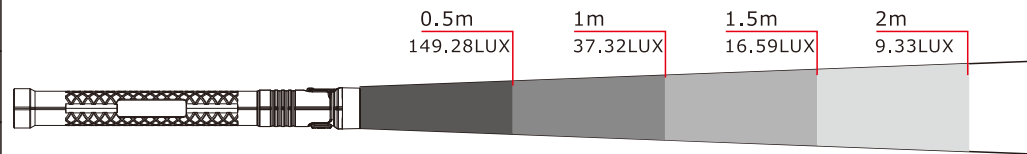

実測照度

照射距離	中心照度
0.5m	149.28LUX
1m	37.32LUX
1.5m	16.59LUX
2m	9.33LUX

※お使いいただく環境や個体差によって、
多少の誤差が生じる場合がございます。

品名	ストレッチピックライト	品番	YC-S1W

GOODGOODS® LED照明の開発・製造・販売
株式会社 グッド・グッド www.goodgoods.co.jp www.goodtoku.com
E-mail home@goodgoods.co.jp

〒597-0081 大阪府貝塚市麻生中1010-8
☎ 072-447-8536 📠 072-447-8537