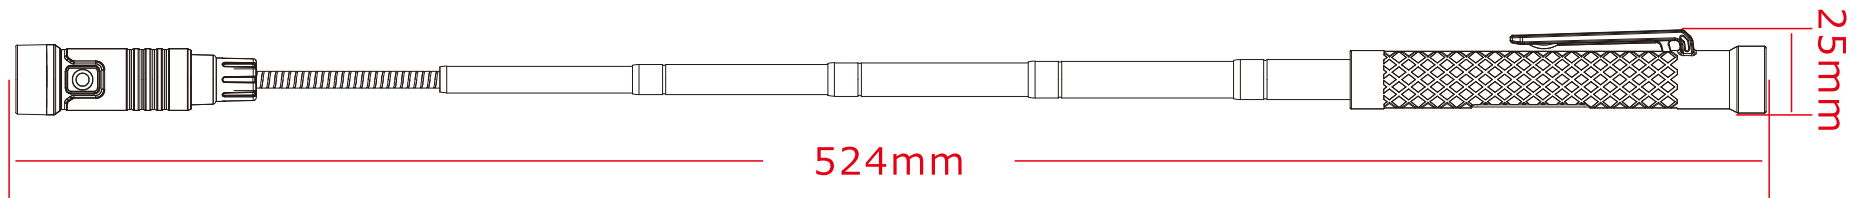

寸法図

品名	ストレッチピックライト	品番	YC-S1W
GOODGOODS® LED照明の開発・製造・販売 株式会社 グッド・グッド www.goodgoods.co.jp www.goodtoku.com E-mail home@goodgoods.co.jp			
〒597-0081 大阪府貝塚市麻生中1010-8			
☎ 072-447-8536 📠 072-447-8537