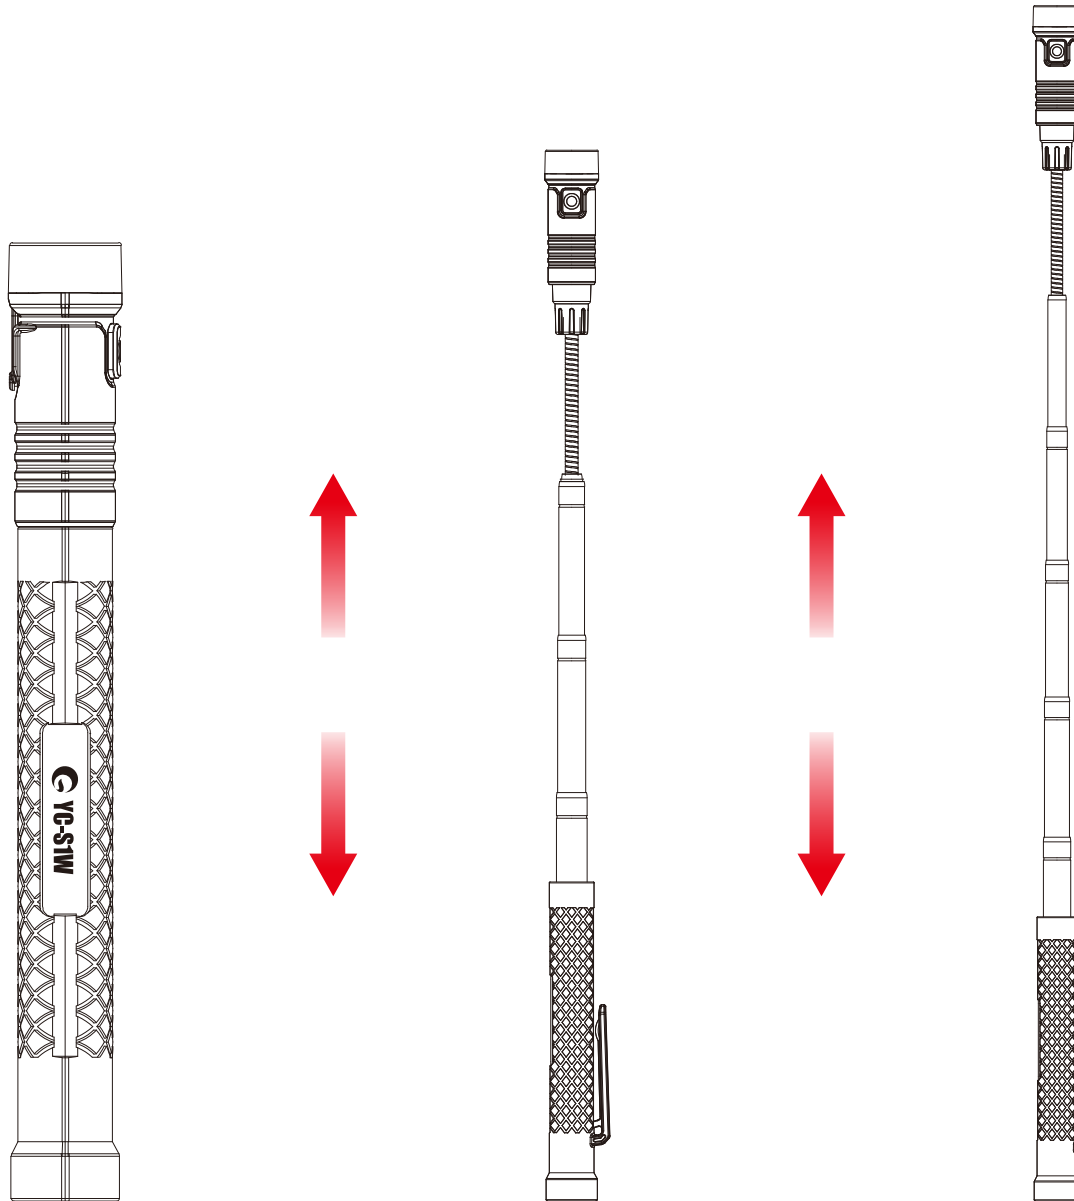

寸法図

品名	ストレッチピッケライト	品番	YC-S1W

GOODGOODS® LED照明の開発・製造・販売
株式会社 グッド・グーズ www.goodgoods.co.jp www.goodtoku.com
E-mail home@goodgoods.co.jp

〒597-0081 大阪府貝塚市麻生中1010-8

☎ 072-447-8536 📠 072-447-8537