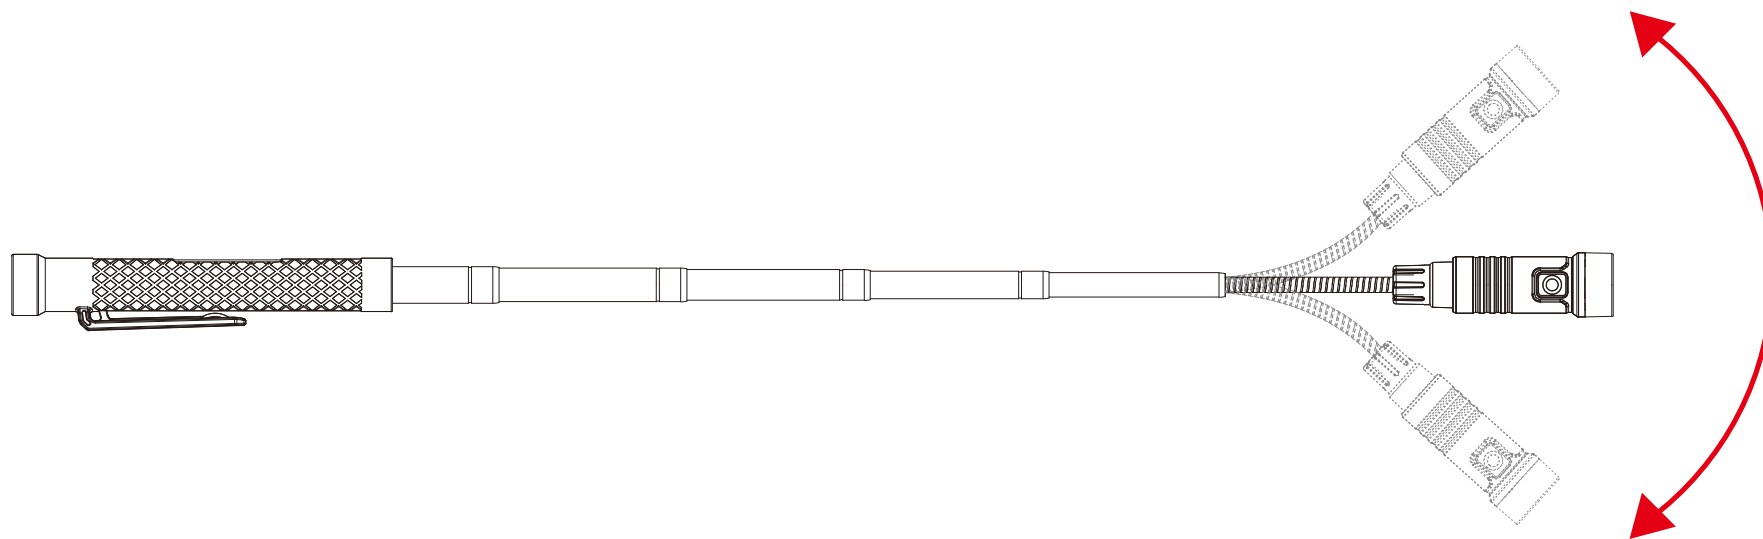

- 1.電源・モードスイッチ/指示ランプ
- 2.フレキシブル部
- 3.伸縮部
- 4.グリップ付きボディ
- 5.クリップ
- 6.強力マグネット

品名	ストレッチピックライト	品番	YC-S1W
----	-------------	----	--------

GOODGOODS® LED照明の開発・製造・販売
株式会社 グッド・グッドズ
www.goodgoods.co.jp www.goodtoku.com
E-mail home@goodgoods.co.jp

寸法図

品名	ストレッチピッケライト	品番	YC-S1W
----	-------------	----	--------

GOODGOODS® LED照明の開発・製造・販売
株式会社 グッド・グーズ www.goodgoods.co.jp www.goodtoku.com
E-mail home@goodgoods.co.jp

〒597-0081 大阪府貝塚市麻生中1010-8

☎ 072-447-8536 📠 072-447-8537

角度調整

品名	ストレッチピックライト	品番	YC-S1W
----	-------------	----	--------

GOODGOODS[®] LED照明の開発・製造・販売
株式会社 グッド・グッス www.goodgoods.co.jp www.goodtoku.com
E-mail home@goodgoods.co.jp

〒597-0081 大阪府貝塚市麻生中1010-8

☎ 072-447-8536 📠 072-447-8537