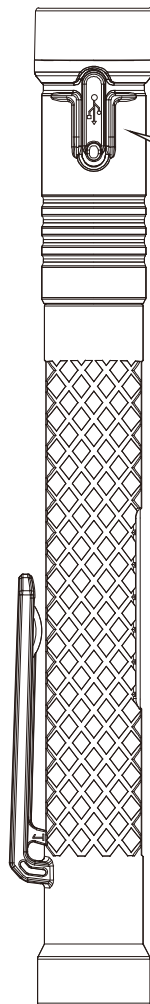

充電時間

入力電圧 : DC5V 1A (TYPE-C USB)
充電時間 : 約3時間
充電時绿灯闪
充满电绿灯亮

品名	ストレッチピックライト	品番	YC-S1W

GOODGOODS® LED照明の開発・製造・販売
株式会社 グッド・グッズ www.goodgoods.co.jp www.goodtoku.com
E-mail home@goodgoods.co.jp

〒597-0081 大阪府貝塚市麻生中1010-8

☎ 072-447-8536 📠 072-447-8537