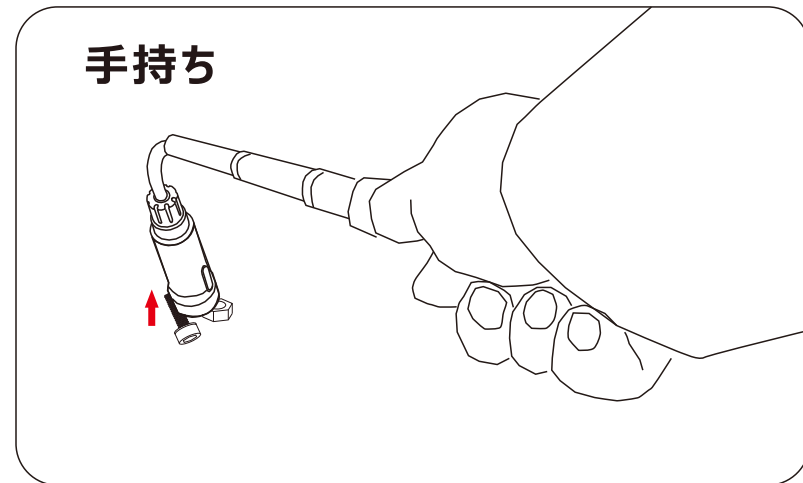

使用例

品名	ストレッチピッケライト	品番	YC-S1W

GOODGOODS® LED照明の開発・製造・販売
株式会社 グッド・グッド www.goodgoods.co.jp www.goodtoku.com
E-mail home@goodgoods.co.jp

〒597-0081 大阪府貝塚市麻生中1010-8

☎ 072-447-8536 📠 072-447-8537