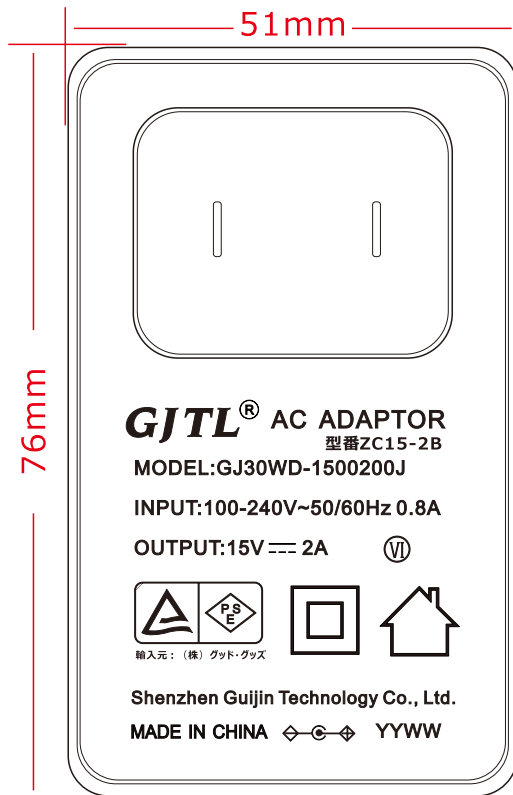

YC-B12F専用給電器

ZC15-2B

出力電圧 15V 2A

品名		品番	
GOODGOODS® LED照明の開発・製造・販売 株式会社 グッド・グッズ www.goodgoods.co.jp www.goodtoku.com E-mail home@goodgoods.co.jp			
〒597-0081 大阪府貝塚市麻生中1010-8			
☎ 072-447-8536		☎ 072-447-8537