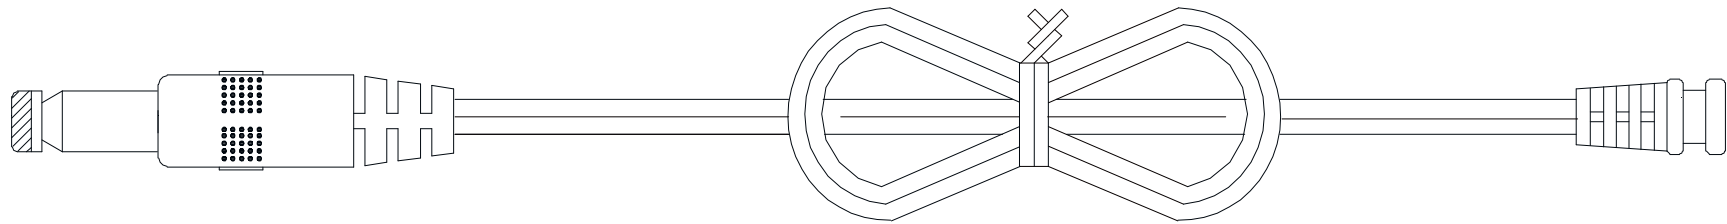

# YC-B12F専用給電器

ZC15-2B

出力電圧 15V 2A

安全認証取得済

ケーブルの長さ:約2m

品名		品番	
 <b>GOODGOODS</b> ® LED照明の開発・製造・販売 株式会社 グッド・グッス www.goodgoods.co.jp www.goodtoku.com E-mail home@goodgoods.co.jp			
〒597-0081 大阪府貝塚市麻生中1010-8			
☎ 072-447-8536		☎ 072-447-8537	
			

# YC-B12F専用給電器

ZC15-2B

出力電圧 15V 2A

品名		品番	
 <b>GOODGOODS<sup>®</sup></b> LED照明の開発・製造・販売 株式会社 グッド・グッズ <a href="http://www.goodgoods.co.jp">www.goodgoods.co.jp</a> <a href="http://www.goodtoku.com">www.goodtoku.com</a> E-mail <a href="mailto:home@goodgoods.co.jp">home@goodgoods.co.jp</a>			
〒597-0081 大阪府貝塚市麻生中1010-8			
☎ 072-447-8536		☎ 072-447-8537	
			