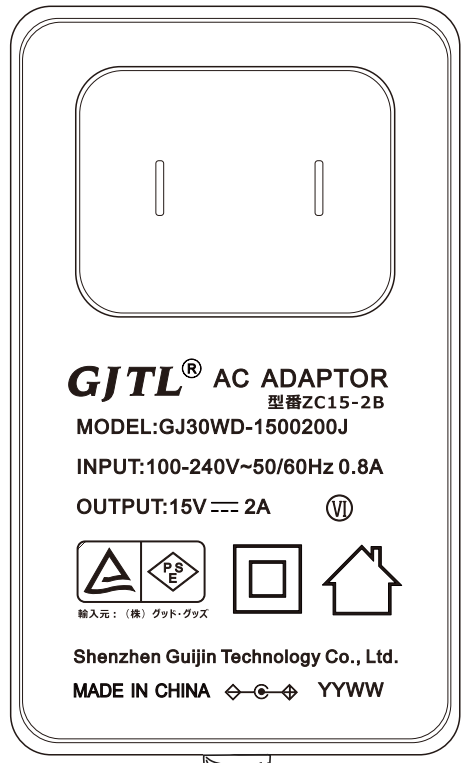

# YC-B12F専用給電器

ZC15-2B

出力電圧 15V 2A

安全認証取得済

ケーブルの長さ:約2m

品名		品番	
 <b>GOODGOODS</b> ® LED照明の開発・製造・販売 株式会社 グッド・グッス www.goodgoods.co.jp www.goodtoku.com E-mail home@goodgoods.co.jp			
〒597-0081 大阪府貝塚市麻生中1010-8			
☎ 072-447-8536		☎ 072-447-8537	
			

# YC-B12F専用給電器

ZC15-2B

出力電圧 15V 2A

品名		品番	
 <b>GOODGOODS<sup>®</sup></b> LED照明の開発・製造・販売 株式会社 グッド・グッズ <a href="http://www.goodgoods.co.jp">www.goodgoods.co.jp</a> <a href="http://www.goodtoku.com">www.goodtoku.com</a> E-mail <a href="mailto:home@goodgoods.co.jp">home@goodgoods.co.jp</a>			
〒597-0081 大阪府貝塚市麻生中1010-8			
☎ 072-447-8536		☎ 072-447-8537	
			