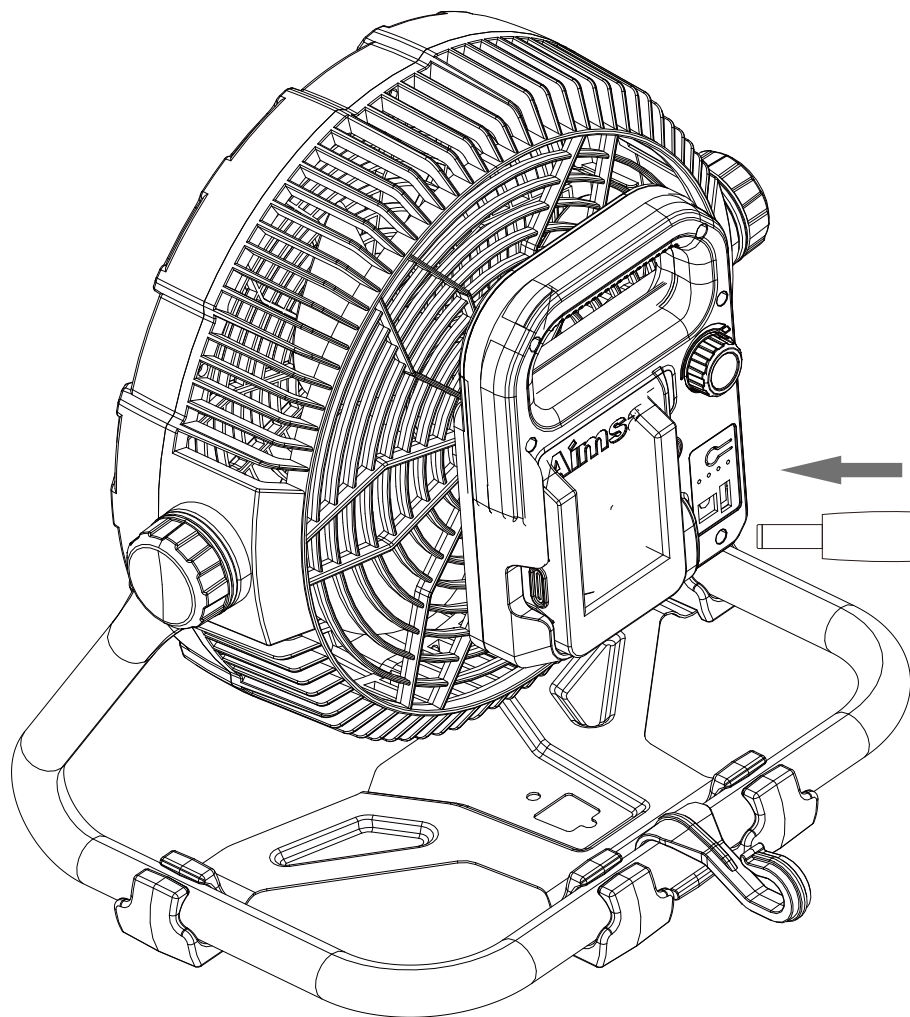

YC-B12F専用給電器

ZC15-2B

出力電圧 15V 2A

家庭電源 (100V~240V 50/60Hz)

充電仕様

品名		品番	
GOODGOODS® LED照明の開発・製造・販売 株式会社 グッド・グッズ www.goodgoods.co.jp www.goodtoku.com E-mail home@goodgoods.co.jp			
〒597-0081 大阪府貝塚市麻生中1010-8			
☎ 072-447-8536 📠 072-447-8537